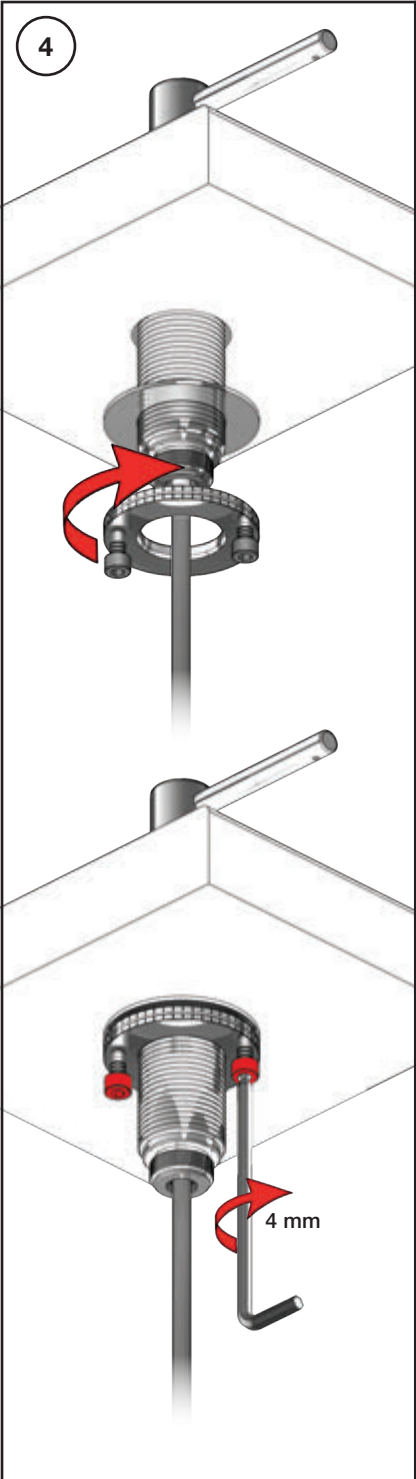

VOLA T36

Fitting instruction
Montageanleitung
Monteringsvejledning
Monteringsvægledning
Montage hanleiding
Manuel de montage

1

2

3

VR435: VR63, 2xVR444, VR447, VR448
 VR886: VR878, VR886

vola
 Lunavej 2
 DK-8700 Horsens
 Tlf : + 45 7023 5500
 sales@vola.com
 www.vola.com

VOLA T36, T36L

Date
 May. 19

Rev.
 2

Sheet
 SB 42.27