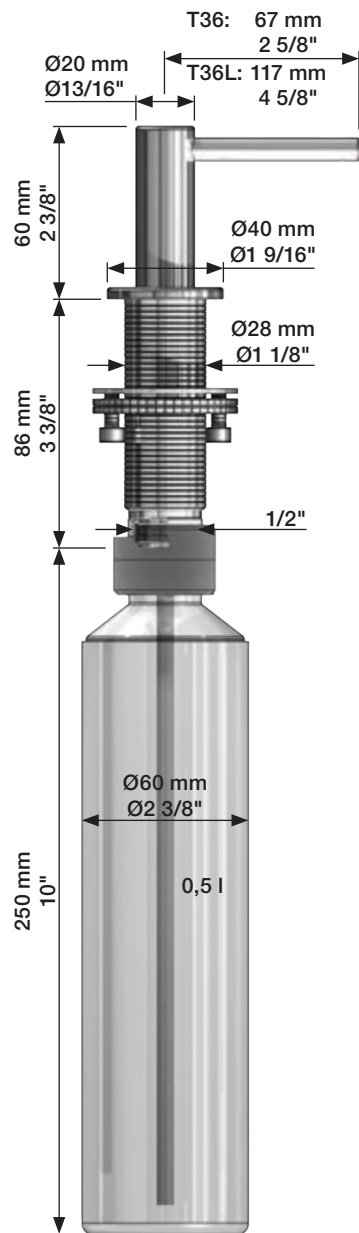

VOLA T36

Fitting instruction
Montageanleitung
Monteringsvejledning
Monteringsvægledning
Montage hanleiding
Manuel de montage

1

2

3

VR435: VR63, 2xVR444, VR447, VR448
 VR886: VR878, VR886

vola
 Lunavej 2
 DK-8700 Horsens
 Tlf : + 45 7023 5500
 sales@vola.com
 www.vola.com

VOLA T36, T36L

Date
 May. 19

Rev.
 2

Sheet
 SB 42.27