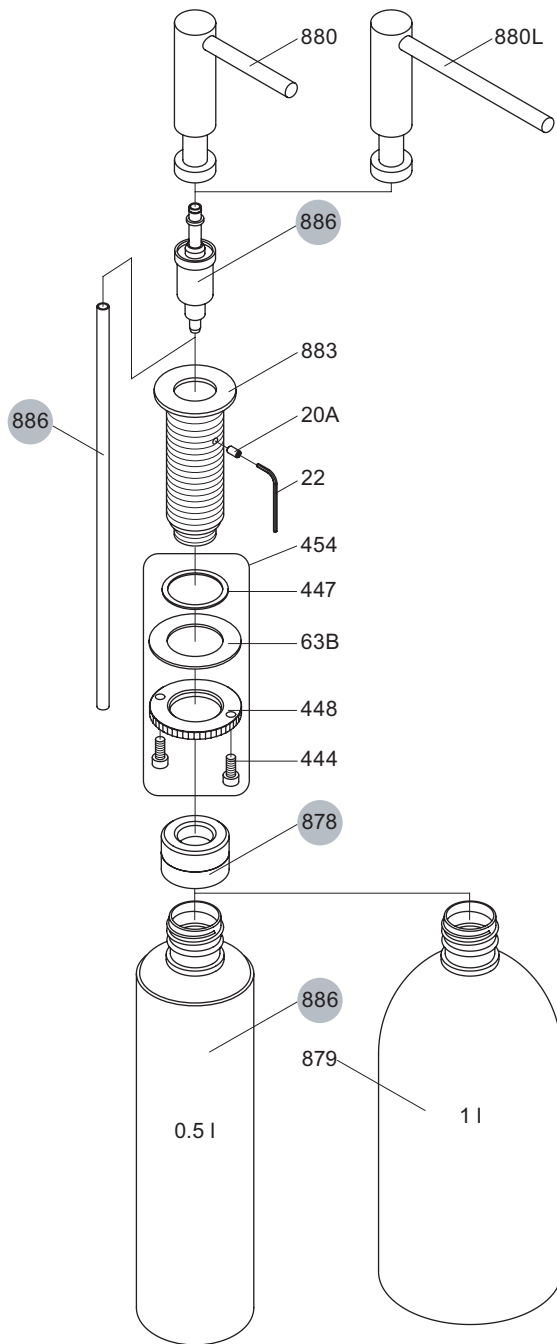

VOLA T36

Fitting instruction
Montageanleitung
Monteringsvejledning
Monteringsvægledning
Montage hanleiding
Manuel de montage

1

2

3

VR435: VR63, 2xVR444, VR447, VR448
 VR886: VR878, VR886

vola
 Lunavej 2
 DK-8700 Horsens
 Tlf : + 45 7023 5500
 sales@vola.com
 www.vola.com

VOLA T36, T36L

Date
 May. 19

Rev.
 2

Sheet
 SB 42.27