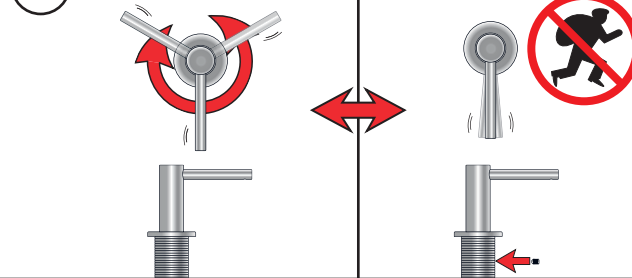

VOLA T36

Fitting instruction
Montageanleitung
Monteringsvejledning
Monteringsvægledning
Montage hanleiding
Manuel de montage

1

2

3

VR435: VR63, 2xVR444, VR447, VR448
 VR886: VR878, VR886

vola
 Lunavej 2
 DK-8700 Horsens
 Tlf : + 45 7023 5500
 sales@vola.com
 www.vola.com