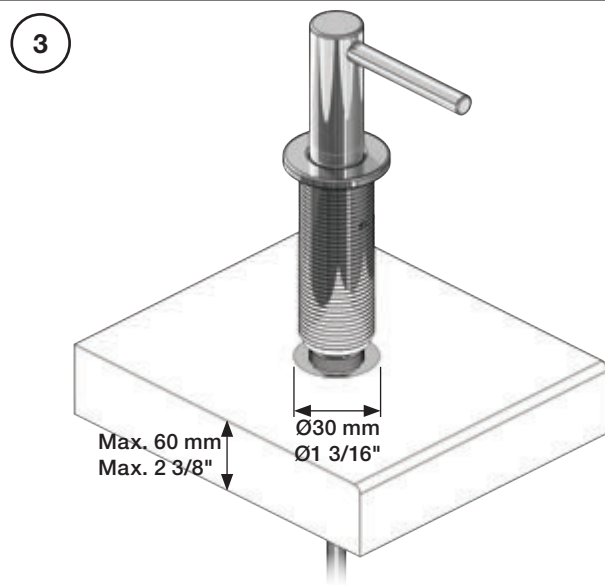

VOLA T36

Fitting instruction
Montageanleitung
Monteringsvejledning
Monteringsvægledning
Montage hanleiding
Manuel de montage

1

2

3

VR435: VR63, 2xVR444, VR447, VR448
 VR886: VR878, VR886

vola
 Lunavej 2
 DK-8700 Horsens
 Tlf : + 45 7023 5500
 sales@vola.com
 www.vola.com