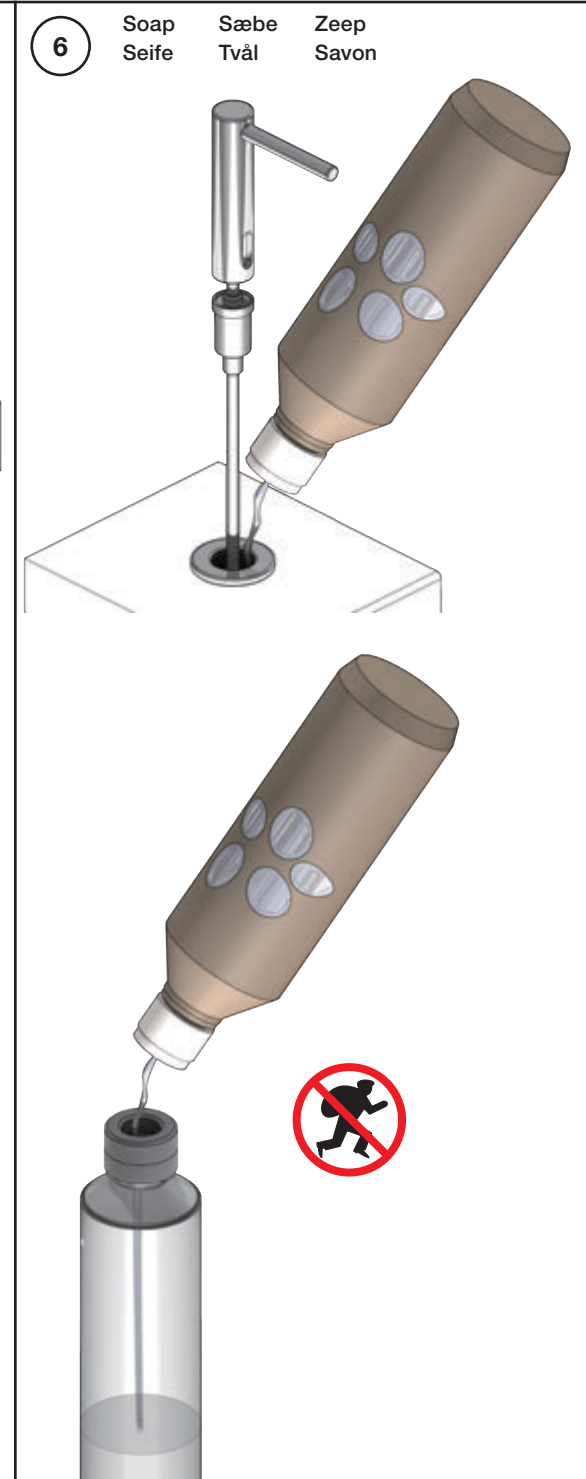

VOLA T36

Fitting instruction
Montageanleitung
Monteringsvejledning
Monteringsvægledning
Montage hanleiding
Manuel de montage

1

2

3

VR435: VR63, 2xVR444, VR447, VR448
 VR886: VR878, VR886

vola
 Lunavej 2
 DK-8700 Horsens
 Tlf : + 45 7023 5500
 sales@vola.com
 www.vola.com

VOLA T36, T36L

Date
 May. 19

Rev.
 2

Sheet
 SB 42.27