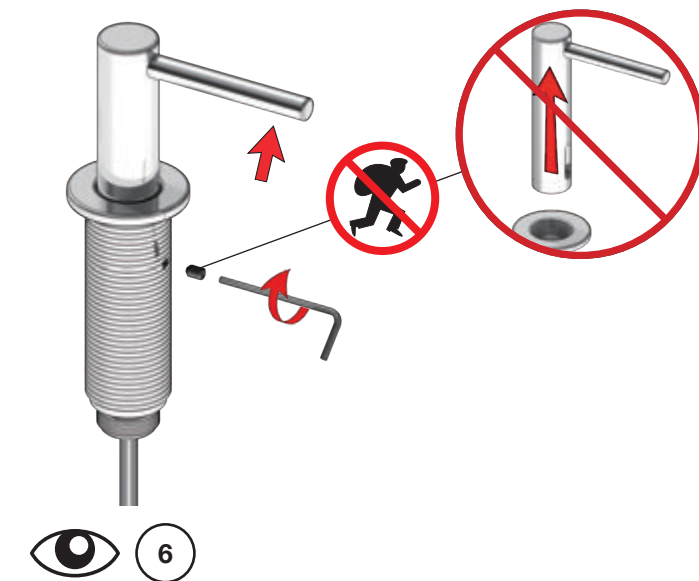

VOLA T36

Fitting instruction
Montageanleitung
Monteringsvejledning
Monteringsvægledning
Montage hanleiding
Manuel de montage

1

2

3

VR435: VR63, 2xVR444, VR447, VR448
 VR886: VR878, VR886

vola
 Lunavej 2
 DK-8700 Horsens
 Tlf : + 45 7023 5500
 sales@vola.com
 www.vola.com