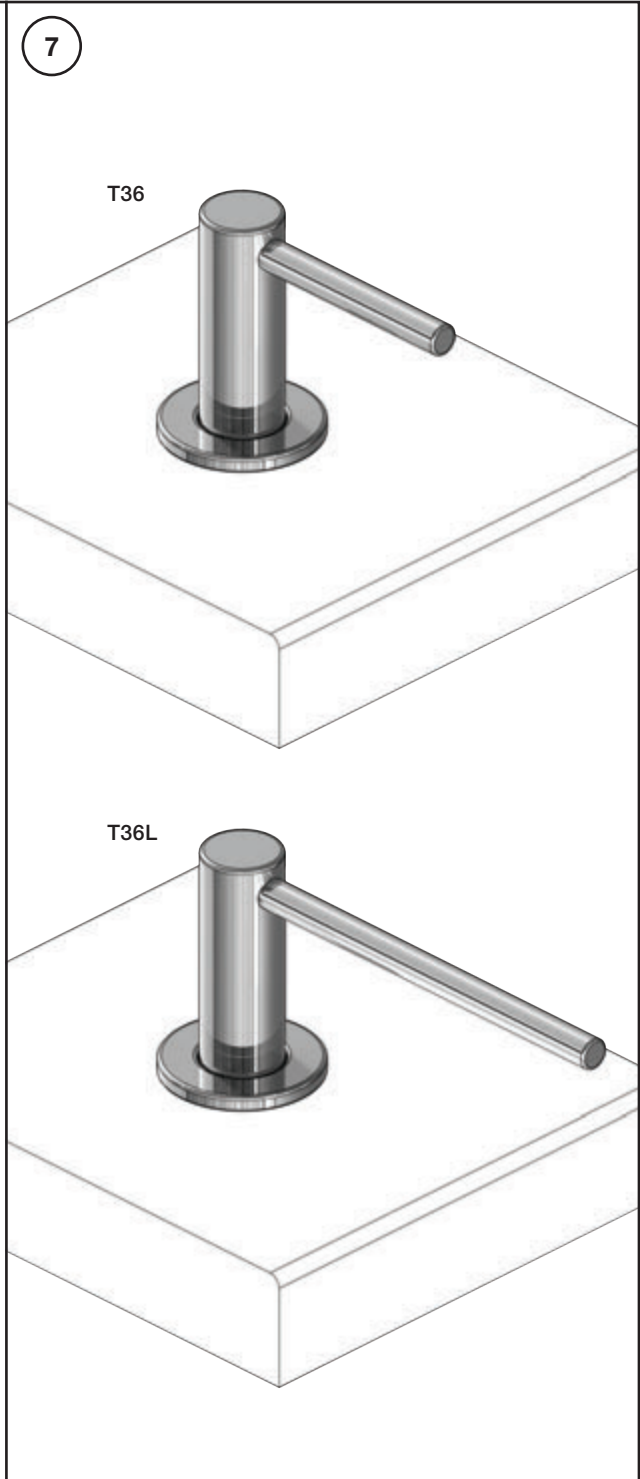

VOLA T36

Fitting instruction
Montageanleitung
Monteringsvejledning
Monteringsvægledning
Montage hanleiding
Manuel de montage

1

2

3

VR435: VR63, 2xVR444, VR447, VR448
 VR886: VR878, VR886

vola
 Lunavej 2
 DK-8700 Horsens
 Tlf : + 45 7023 5500
 sales@vola.com
 www.vola.com

VOLA T36, T36L

Date
 May. 19

Rev.
 2

Sheet
 SB 42.27