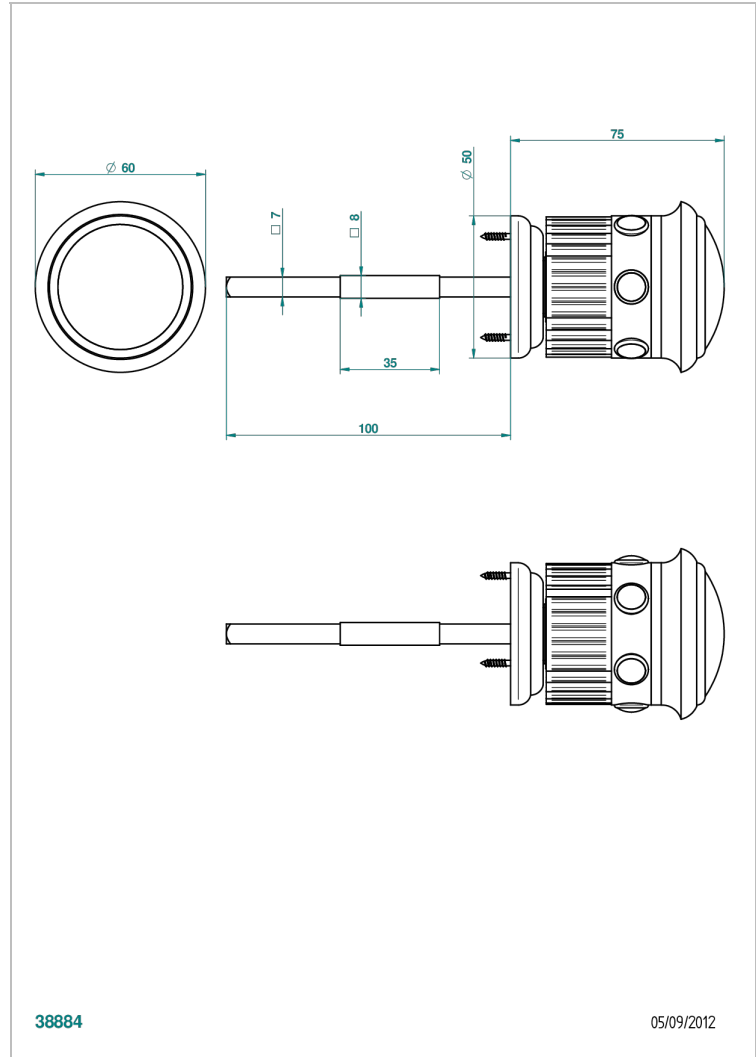

TROCADERO С МАЛАХИТОМ

U7A-639

Ручка дверная односторонняя - 7 мм стержень

THG[®]
PARIS

38884

05/09/2012

ХАРАКТЕРИСТИКИ

- Trocadero с малахитом
- Ручка дверная односторонняя - 7 мм стержень