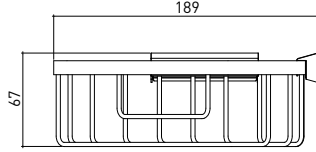

3050 0010 TEL SABUNLUK Köşe MD

Teknik Çizim / Technical Drawing

Krom
Chrome

Ön / Front

Yan / Side

Üst / Top