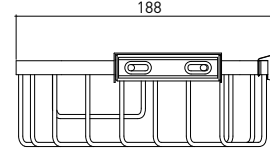

3050 0010 TEL SABUNLUK Köşe MD

Teknik Çizim / Technical Drawing

Krom
Chrome

Ön / Front

Yan / Side

Üst / Top