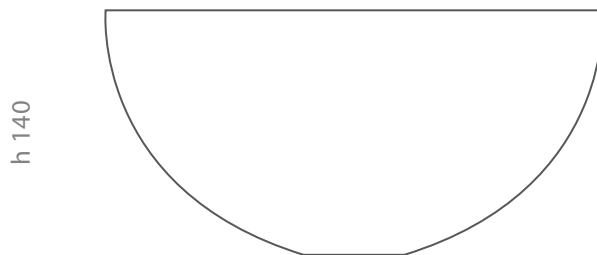

ONDA 30

Articolo: Onda 30
Tipologia: Lavabo sopra piano
Materiale: Florence Glass ATELIER®
Troppo pieno: No
Peso: Kg 2,680
Foro Ø: 45 mm

Descrizione: Lavabo da appoggio semisferico, realizzato in Vetro con decorazione artistica.

Article: Onda 30
Category: Countertop washbasin
Material: Florence Glass ATELIER®
Overflow: No
Weight: Kg 2,680
Hole Ø: 45 mm

Ø 300

h 140