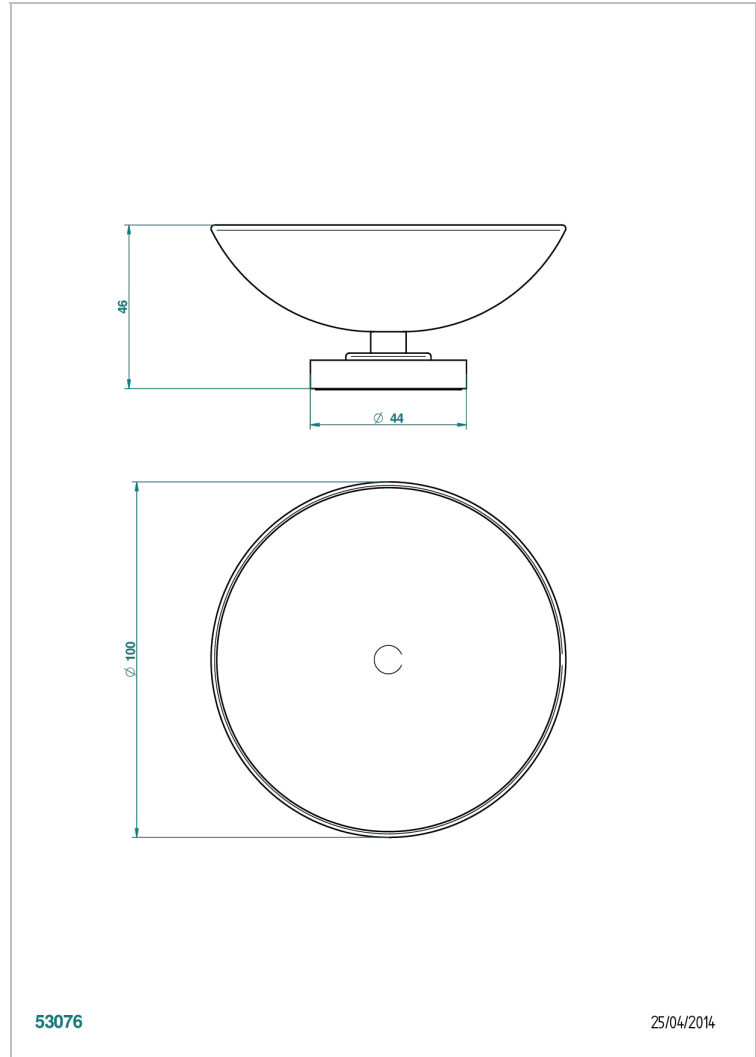

BEYOND CRYSTAL С КРАСНЫМ ХРУСТАЛЕМ

U6H-544

Мыльница на подставке, диаметр : 100 мм

THG[®]
PARIS

53076

25/04/2014

ХАРАКТЕРИСТИКИ

- Beyond crystal с красным хрусталём
- Мыльница на подставке, диаметр : 100 мм