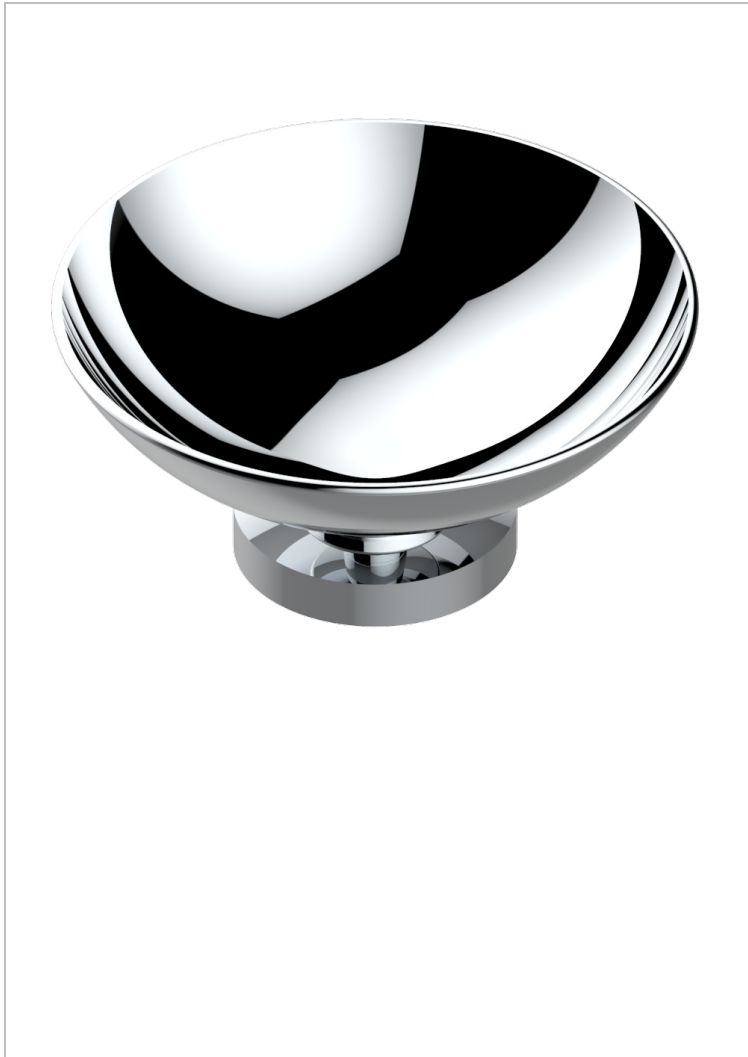

BEYOND CRYSTAL С КРАСНЫМ ХРУСТАЛЕМ

U6H-544

Мыльница на подставке, диаметр : 100 мм

THG[®]
PARIS

53076

25/04/2014

ХАРАКТЕРИСТИКИ

- Beyond crystal с красным хрусталём
- Мыльница на подставке, диаметр : 100 мм

ДОСТУПНЫЕ ВАРИАНТЫ ПОКРЫТИЙ

Blush PVD - H62
Graphite PVD - H64
Matt Umber PVD - H67
Matt blush PVD - H60
Matt graphite PVD - H65
Umber PVD - H66

Аранья (чёрный никель) - D24
Золото - F01
Матовое золото - F07
Матовое светлое золото - F31
Матовый хром - C02
Покрытие PVD бронза - F33

Покрытие PVD золотистый цвет - H52
Покрытие PVD латунь - H49
Покрытие PVD матовая бронза - F34
Покрытие PVD матовая латунь - H50
Покрытие PVD матовый золотистый - H53
Покрытие PVD матовый никель - H56

Покрытие PVD никель - H55
Розовое золото - F27
Сатинированное золото - F03
Сатинированный хром - C03
Светлое золото - F30
Серебро с родием - F18

Состаренный никель - H28
Хром - A02
Хром/золото - G02