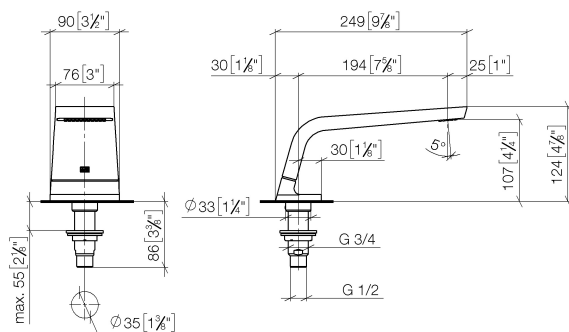

Ванна - CL.1

Излив для ванны без переключения для вертикального монтажа - Dark Platinum matt

Артикулный номер: 13 612 705-99

- вылет 200 мм
- поток прямоугольного спектра из 55 отдельных струй
- высота смесителя 125 мм
- высота до аэратора 108 мм
- диаметр сверлёного отверстия 35 мм
- присоединение 1/2"
- расход макс. 24,6 л/мин при гидравлическом давлении 3 бара
- Группа смесителей согл. DIN 4109: 2
- В комбинации с eValve можно менять расход воды
- Важно: для электронной версии снимите ограничитель потока воды!

Dark Platinum matt

размерный чертеж

mm [inches]

Все величины в мм / дюймах = мм x 0,0394