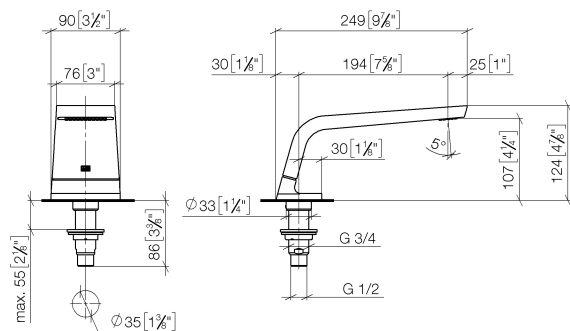

Ванна - CL.1

Излив для ванны без переключения для вертикального монтажа - Dark Platinum matt

Артикулный номер: 13 612 705-99

- вылет 200 мм
- поток прямоугольного спектра из 55 отдельных струй
- высота смесителя 125 мм
- высота до аэратора 108 мм
- диаметр сверлёного отверстия 35 мм
- присоединение 1/2"
- расход макс. 24,6 л/мин при гидравлическом давлении 3 бара
- Группа смесителей согл. DIN 4109: 2
- В комбинации с eValve можно менять расход воды
- Важно: для электронной версии снимите ограничитель потока воды!

Dark Platinum matt

размерный чертеж

mm [inches]

Все величины в мм / дюймах = мм x 0,0394

Ванна - CL.1

Излив для ванны без переключения для вертикального монтажа - Dark Platinum matt

Артикулльный номер: 13 612 705-99

график расхода

Ванна - CL.1

Излив для ванны без переключения для вертикального монтажа - Dark Platinum matt

Артикулльный номер: 13 612 705-99

Другие варианты поверхностей

хром

13 612 705-00

платина матовая