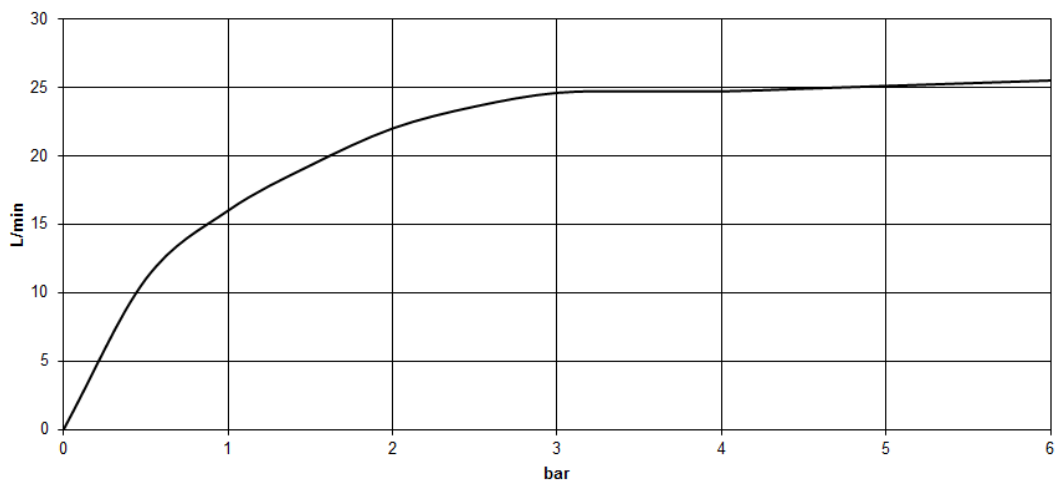

Ванна - CL.1

Излив для ванны без переключения для вертикального монтажа - Dark Platinum matt

Артикулльный номер: 13 612 705-99

график расхода