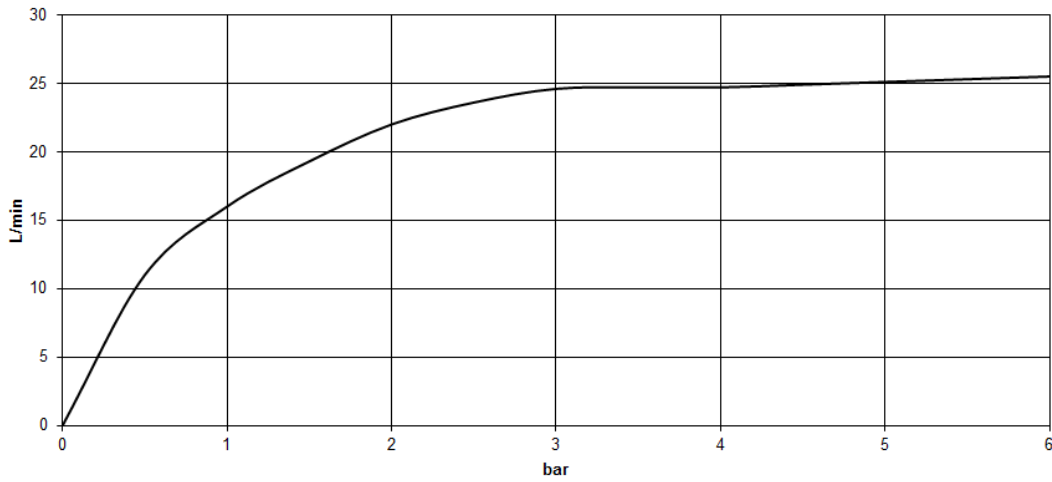

Ванна - CL.1

Излив для ванны без переключения для вертикального монтажа - Dark Platinum matt

Артикульный номер: 13 612 705-99

- вылет 200 мм
- поток прямоугольного спектра из 55 отдельных струй
- высота смесителя 125 мм
- высота до аэратора 108 мм
- диаметр сверлёного отверстия 35 мм
- присоединение 1/2"
- расход макс. 24,6 л/мин при гидравлическом давлении 3 бара
- Группа смесителей согл. DIN 4109: 2
- В комбинации с eValve можно менять расход воды
- Важно: для электронной версии снимите ограничитель потока воды!

график расхода