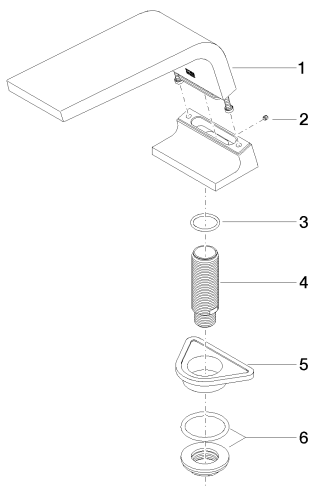

### Спецификация запасных частей

№	Артикульный №	Наименование	Расходуемое кол-во
1	90 11 70 007 00-99		1
2	09 31 11 099 90	Крепление M4 x 4 -	1
3	09 14 10 009 90	O-Ring NBR 70 24,0 x 2,5 мм -	1
4	09 30 01 117 90	Подключение Ø 27 x 85 мм -	1
5	09 18 40 090 90	Крепление 89 x 58 x 18,5 мм -	1
6	04 23 10 004 03 90	Крепление Ø 45 мм, 3/4" -	1