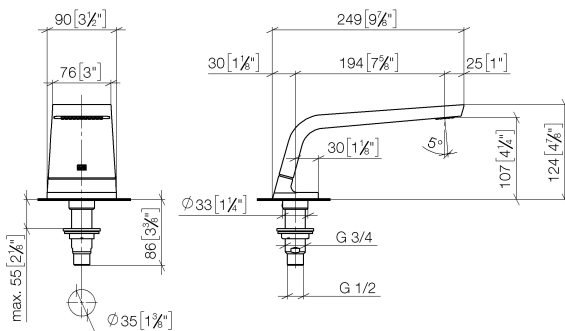

Ванна - CL.1

Излив для ванны без переключения для вертикального монтажа - Dark Platinum matt

Артикульный номер: 13 612 705-99

- вылет 200 мм
- поток прямоугольного спектра из 55 отдельных струй
- высота смесителя 125 мм
- высота до аэратора 108 мм
- диаметр сверлёного отверстия 35 мм
- присоединение 1/2"
- расход макс. 24,6 л/мин при гидравлическом давлении 3 бара
- Группа смесителей согл. DIN 4109: 2
- В комбинации с eValve можно менять расход воды
- Важно: для электронной версии снимите ограничитель потока воды!

Dark Platinum matt

размерный чертеж

mm [inches]

Все величины в мм / дюймах = мм x 0,0394

Ванна - CL.1

Излив для ванны без переключения для вертикального монтажа - Dark Platinum matt

Артикульный номер: 13 612 705-99

### Спецификация запасных частей

№	Артикульный №	Наименование	Расходуемое кол-во
1	90 11 70 007 00-99		1
2	09 31 11 099 90	Крепление M4 x 4 -	1
3	09 14 10 009 90	O-Ring NBR 70 24,0 x 2,5 мм -	1
4	09 30 01 117 90	Подключение Ø 27 x 85 мм -	1
5	09 18 40 090 90	Крепление 89 x 58 x 18,5 мм -	1
6	04 23 10 004 03 90	Крепление Ø 45 мм, 3/4" -	1