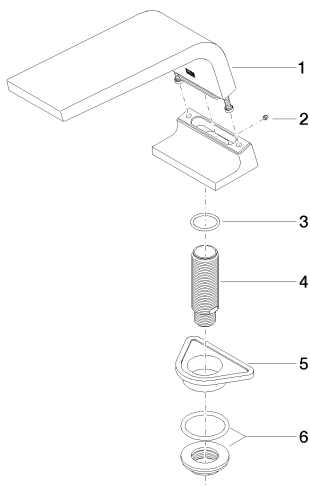

Ванна - CL.1

Излив для ванны без переключения для вертикального монтажа - Dark Platinum matt

Артикульный номер: 13 612 705-99

Спецификация запасных частей

№	Артикульный №	Наименование	Расходуемое кол-во
1	90 11 70 007 00-99		1
2	09 31 11 099 90	Крепление M4 x 4 -	1
3	09 14 10 009 90	O-Ring NBR 70 24,0 x 2,5 мм -	1
4	09 30 01 117 90	Подключение Ø 27 x 85 мм -	1
5	09 18 40 090 90	Крепление 89 x 58 x 18,5 мм -	1
6	04 23 10 004 03 90	Крепление Ø 45 мм, 3/4" -	1