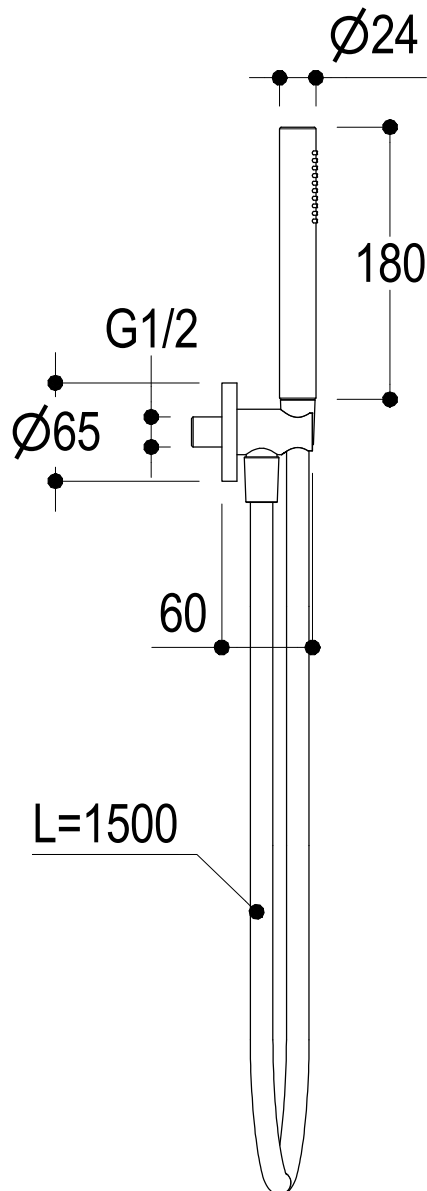

SCHEDA TECNICA / TECHNICAL DATA

RUBINETTERIE RITMONIO S.R.L. si riserva tutti i diritti connessi con il presente documento e con l'oggetto o la materia ivi rappresentati con divieto di riprodurlo, utilizzarlo o renderlo accessibile a terzi in assenza di previa autorizzazione. Disegno CAD non modificabile a mano

Vista ISO

Ritmonio
Living a quality experience.
13019 VARALLO - (VC) - ITALY

SERIE SHOWER SYSTEMS

CODICE 72J021

DATA EMISSIONE 11/12/18

DENOMINAZIONE Doccetta
Hand Shower

REVISIONE /
/