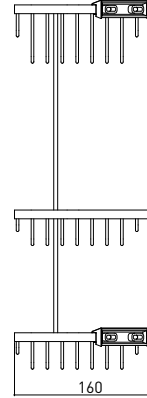

3050 0020 TEL SABUNLUK Malzemelik Köşe Üçlü

Teknik Çizim / Technical Drawing

Krom
Chrome

Ön / Front

Yan / Side

Üst / Top

Önceden haber vermeksizin, ürünler ve teknik detaylarında değişiklik yapma hakkını saklı tutarız. Renkler gerçekte olduğundan farklı görünebilir.
We reserve the right to make technical modifications and alter colours without prior notice. Colors may appear different than they actually are.

ölçü / units = mm