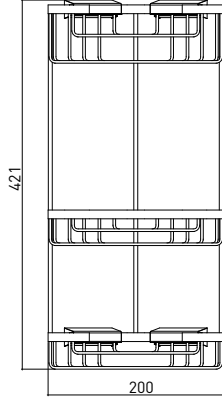

3050 0020 TEL SABUNLUK Malzemelik Köşe Üçlü

Teknik Çizim / Technical Drawing

Krom
Chrome

Ön / Front

Yan / Side

Üst / Top

Önceden haber vermeksizin, ürünler ve teknik detaylarında değişiklik yapma hakkını saklı tutarız. Renkler gerçekte olduğundan farklı görünebilir.
We reserve the right to make technical modifications and alter colours without prior notice. Colors may appear different than they actually are.

ölçü / units = mm