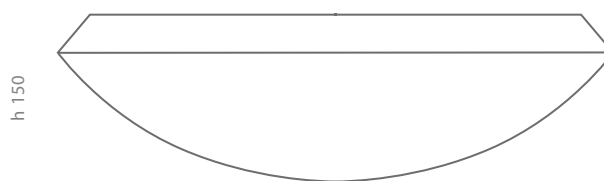

MITO

Articolo: Mito
Tipologia: Lavabo sopra piano
Materiale: INOX ZERO®
Troppo pieno: No
Peso: Kg 2,170
Foro Ø: 45 mm

Descrizione: Lavabo da appoggio circolare, realizzato in Inox 18/8.

Article: Mito
Category: Countertop washbasin
Material: INOX ZERO®
Overflow: No
Weight: Kg 2,170
Hole Ø: 45 mm

Description: Round countertop washbasin produced in Inox 18/8.

Ø 500

h 150