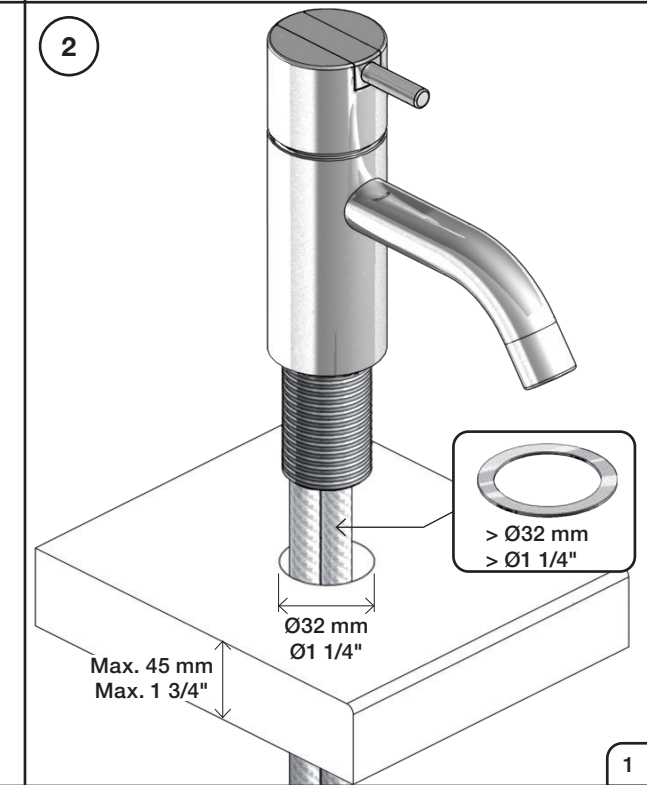

**VOLA HV1, HV3, HV4**

Fitting instruction  
 Montageanleitung  
 Monteringsvejledning  
 Monteringsvægledning  
 Montage hanleiding  
 Manuel de montage

HV1, HV3:  
 04/00020  
 04/00028

www.vola.com

HV1/HV3/HV4\_V4\_40999827

HV1, HV3	L	H	h
Std.:	114 mm 4 1/2"	120 mm 4 3/4"	27 mm 1"
+30:	114 mm 4 1/2"	150 mm 6"	56 mm 2 1/4"
/150:	150 mm 6"	120 mm 4 3/4"	27 mm 1"
+30/150:	150 mm 6"	150 mm 6"	56 mm 2 1/4"
+170:	114 mm 4 1/2"	290 mm 11 1/2"	197 mm 7 3/4"
+170/150:	150 mm 6"	290 mm 11 1/2"	197 mm 7 3/4"

5

**Data, 3 Bar/43.5 Psi:**

	Max.	l/min.	Gal/min.	Note.
	HV1/3:	5.0	1.3	Standard
	HV1/3:	4.5	1.2	Standard USA
	HV1/3:	9.0	1.8	Standard Japan
	HV4	9,0	1.8	

Max. 70°C, 158°F

HV1: Ø10  
 HV1JP: Ø10  
 HV1US: Ø3/8"  
 HV1Q: Ø3/8"