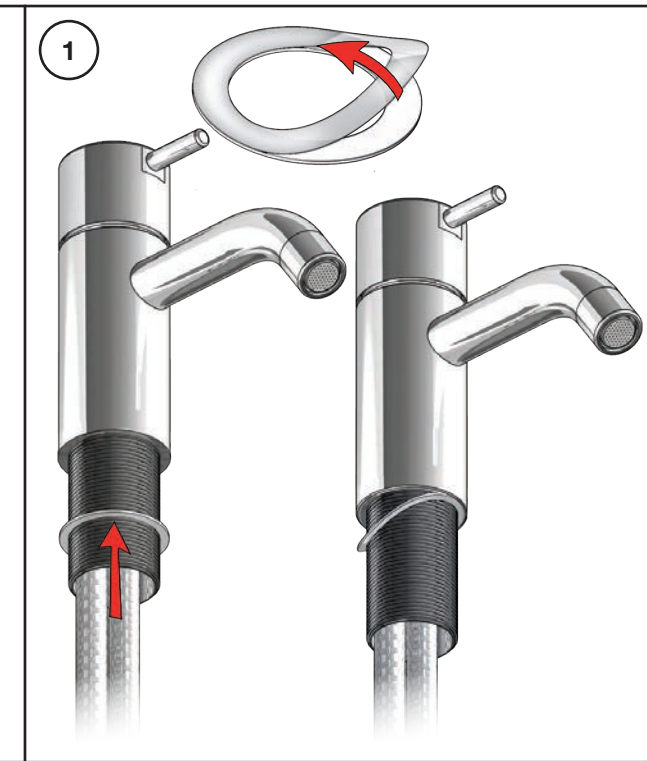

**VOLA HV1, HV3, HV4**

Fitting instruction  
 Montageanleitung  
 Monteringsvejledning  
 Monteringsvægledning  
 Montage hanleiding  
 Manuel de montage

HV1, HV3:  
 04/00020  
 04/00028

www.vola.com

HV1/HV3/HV4\_V4\_40999827

HV1, HV3	L	H	h
Std.:	114 mm 4 1/2"	120 mm 4 3/4"	27 mm 1"
+30:	114 mm 4 1/2"	150 mm 6"	56 mm 2 1/4"
/150:	150 mm 6"	120 mm 4 3/4"	27 mm 1"
+30/150:	150 mm 6"	150 mm 6"	56 mm 2 1/4"
+170:	114 mm 4 1/2"	290 mm 11 1/2"	197 mm 7 3/4"
+170/150:	150 mm 6"	290 mm 11 1/2"	197 mm 7 3/4"