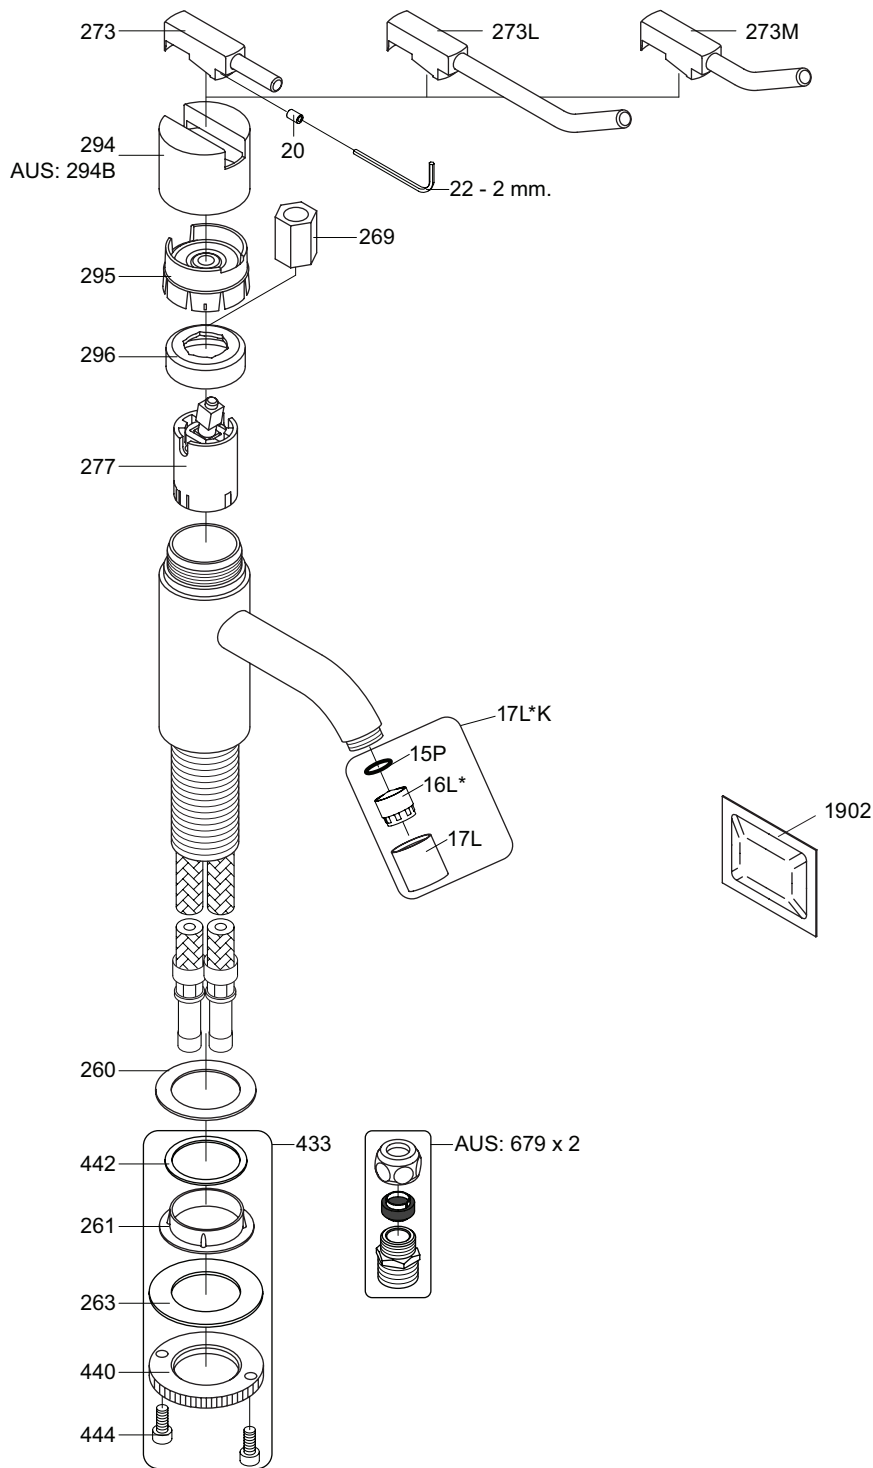

**VOLA HV1, HV3, HV4**

Fitting instruction  
 Montageanleitung  
 Monteringsvejledning  
 Monteringsvægledning  
 Montage hanleiding  
 Manuel de montage

HV1, HV3:  
 04/00020  
 04/00028

www.vola.com

HV1/HV3/HV4\_V4\_40999827

HV1, HV3	L	H	h
Std.:	114 mm 4 1/2"	120 mm 4 3/4"	27 mm 1"
+30:	114 mm 4 1/2"	150 mm 6"	56 mm 2 1/4"
/150:	150 mm 6"	120 mm 4 3/4"	27 mm 1"
+30/150:	150 mm 6"	150 mm 6"	56 mm 2 1/4"
+170:	114 mm 4 1/2"	290 mm 11 1/2"	197 mm 7 3/4"
+170/150:	150 mm 6"	290 mm 11 1/2"	197 mm 7 3/4"

5

**Data, 3 Bar/43.5 Psi:**

	Max.	l/min.	Gal/min.	Note.
	HV1/3:	5.0	1.3	Standard
	HV1/3:	4.5	1.2	Standard USA
	HV1/3:	9.0	1.8	Standard Japan
	HV4	9,0	1.8	

Max. 70°C, 158°F

HV1: Ø10  
 HV1JP: Ø10  
 HV1US: Ø3/8"  
 HV1Q: Ø3/8"

HV1US:

- VR277K: VR22, VR269, VR277
- \*VR17L4K: VR15P, VR16L4, VR17L (US-Standard)
- \*VR17L5K: VR15P, VR16L5, VR17L (Standard)
- \*VR17L9K: VR15P, VR16L9, VR17L (Japan Standard)
- \*VR17LSK: VR15P, VR16LS, VR17L
- VR297/L/M: VR20, VR22, VR269, VR273/L/M, VR277, VR294, VR295, VR296
- VR433: VR261, VR263, VR440, VR442, 2xVR444
- NR.10/L/M: VR20, VR22, VR273/L/M, VR294, VR295