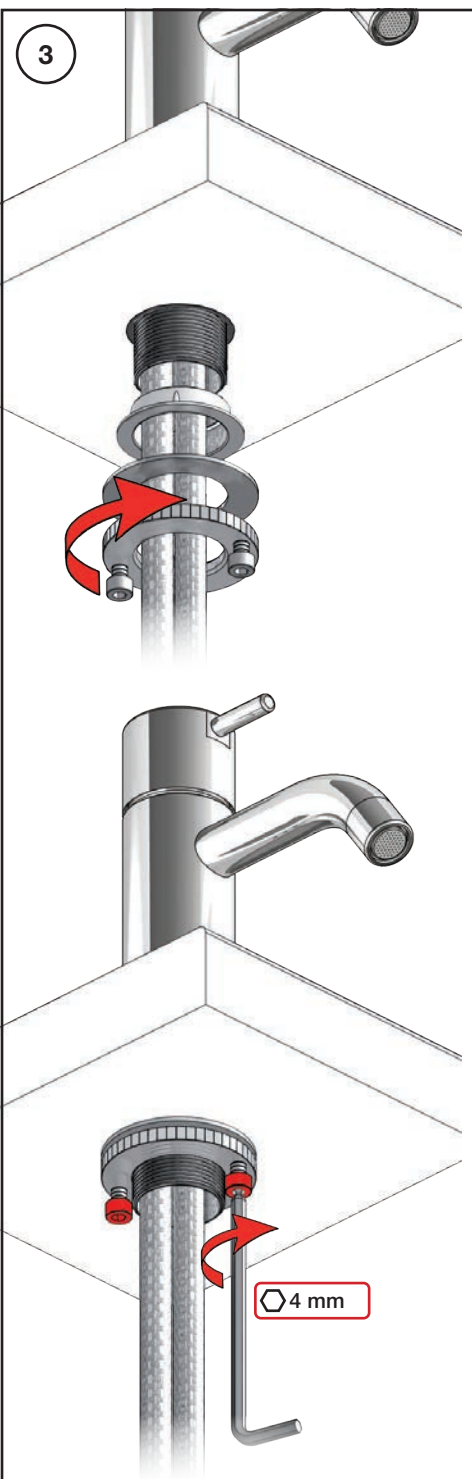

**VOLA HV1, HV3, HV4**

Fitting instruction  
 Montageanleitung  
 Monteringsvejledning  
 Monteringsvægledning  
 Montage hanleiding  
 Manuel de montage

HV1, HV3:  
 04/00020  
 04/00028

www.vola.com

HV1/HV3/HV4\_V4\_40999827

HV1, HV3	L	H	h
Std.:	114 mm 4 1/2"	120 mm 4 3/4"	27 mm 1"
+30:	114 mm 4 1/2"	150 mm 6"	56 mm 2 1/4"
/150:	150 mm 6"	120 mm 4 3/4"	27 mm 1"
+30/150:	150 mm 6"	150 mm 6"	56 mm 2 1/4"
+170:	114 mm 4 1/2"	290 mm 11 1/2"	197 mm 7 3/4"
+170/150:	150 mm 6"	290 mm 11 1/2"	197 mm 7 3/4"

5

**Data, 3 Bar/43.5 Psi:**

	Max.	l/min.	Gal/min.	Note.
	HV1/3:	5.0	1.3	Standard
	HV1/3:	4.5	1.2	Standard USA
	HV1/3:	9.0	1.8	Standard Japan
	HV4	9,0	1.8	

Max. 70°C, 158°F

HV1: Ø10  
 HV1JP: Ø10  
 HV1US: Ø3/8"  
 HV1Q: Ø3/8"