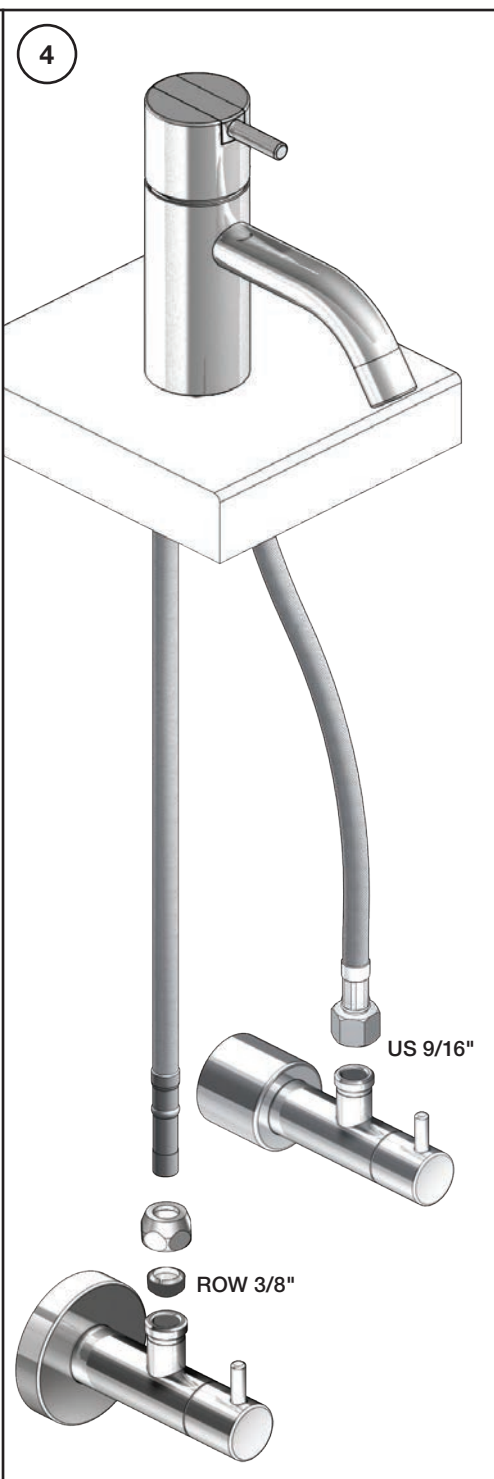

**VOLA HV1, HV3, HV4**

Fitting instruction  
 Montageanleitung  
 Monteringsvejledning  
 Monteringsvægledning  
 Montage hanleiding  
 Manuel de montage

HV1, HV3:  
 04/00020  
 04/00028

www.vola.com

HV1/HV3/HV4\_V4\_40999827

HV1, HV3	L	H	h
Std.:	114 mm 4 1/2"	120 mm 4 3/4"	27 mm 1"
+30:	114 mm 4 1/2"	150 mm 6"	56 mm 2 1/4"
/150:	150 mm 6"	120 mm 4 3/4"	27 mm 1"
+30/150:	150 mm 6"	150 mm 6"	56 mm 2 1/4"
+170:	114 mm 4 1/2"	290 mm 11 1/2"	197 mm 7 3/4"
+170/150:	150 mm 6"	290 mm 11 1/2"	197 mm 7 3/4"

5

**Data, 3 Bar/43.5 Psi:**

	Max.	l/min.	Gal/min.	Note.
	HV1/3:	5.0	1.3	Standard
	HV1/3:	4.5	1.2	Standard USA
	HV1/3:	9.0	1.8	Standard Japan
	HV4	9,0	1.8	

Max. 70°C, 158°F

HV1: Ø10  
 HV1JP: Ø10  
 HV1US: Ø3/8"  
 HV1Q: Ø3/8"

HV1US:

- VR277K: VR22, VR269, VR277
- \*VR17L4K: VR15P, VR16L4, VR17L (US-Standard)
- \*VR17L5K: VR15P, VR16L5, VR17L (Standard)
- \*VR17L9K: VR15P, VR16L9, VR17L (Japan Standard)
- \*VR17LSK: VR15P, VR16LS, VR17L
- VR297/L/M: VR20, VR22, VR269, VR273/L/M, VR277, VR294, VR295, VR296
- VR433: VR261, VR263, VR440, VR442, 2xVR444
- NR.10/L/M: VR20, VR22, VR273/L/M, VR294, VR295