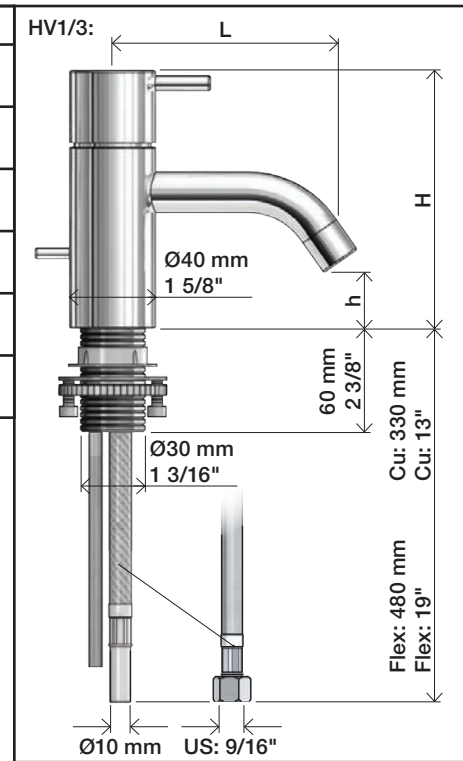

**VOLA HV1, HV3, HV4**

Fitting instruction  
 Montageanleitung  
 Monteringsvejledning  
 Monteringsvægledning  
 Montage hanleiding  
 Manuel de montage

HV1, HV3:  
 04/00020  
 04/00028

www.vola.com

HV1/HV3/HV4\_V4\_40999827

HV1, HV3	L	H	h
Std.:	114 mm 4 1/2"	120 mm 4 3/4"	27 mm 1"
+30:	114 mm 4 1/2"	150 mm 6"	56 mm 2 1/4"
/150:	150 mm 6"	120 mm 4 3/4"	27 mm 1"
+30/150:	150 mm 6"	150 mm 6"	56 mm 2 1/4"
+170:	114 mm 4 1/2"	290 mm 11 1/2"	197 mm 7 3/4"
+170/150:	150 mm 6"	290 mm 11 1/2"	197 mm 7 3/4"

5

**Data, 3 Bar/43.5 Psi:**

	Max.	l/min.	Gal/min.	Note.
	HV1/3:	5.0	1.3	Standard
	HV1/3:	4.5	1.2	Standard USA
	HV1/3:	9.0	1.8	Standard Japan
	HV4	9,0	1.8	

Max. 70°C, 158°F

HV1: Ø10  
 HV1JP: Ø10  
 HV1US: Ø3/8"  
 HV1Q: Ø3/8"

HV1US:

- VR277K: VR22, VR269, VR277
- \*VR17L4K: VR15P, VR16L4, VR17L (US-Standard)
- \*VR17L5K: VR15P, VR16L5, VR17L (Standard)
- \*VR17L9K: VR15P, VR16L9, VR17L (Japan Standard)
- \*VR17LSK: VR15P, VR16LS, VR17L
- VR297/L/M: VR20, VR22, VR269, VR273/L/M, VR277, VR294, VR295, VR296
- VR433: VR261, VR263, VR440, VR442, 2xVR444
- NR.10/L/M: VR20, VR22, VR273/L/M, VR294, VR295