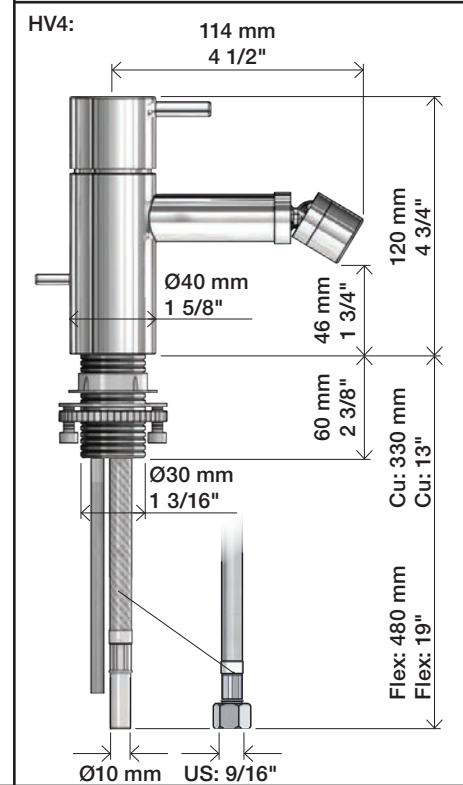

**VOLA HV1, HV3, HV4**

Fitting instruction  
 Montageanleitung  
 Monteringsvejledning  
 Monteringsvægledning  
 Montage hanleiding  
 Manuel de montage

HV1, HV3:  
 04/00020  
 04/00028

www.vola.com

HV1/HV3/HV4\_V4\_40999827

HV1, HV3	L	H	h
Std.:	114 mm 4 1/2"	120 mm 4 3/4"	27 mm 1"
+30:	114 mm 4 1/2"	150 mm 6"	56 mm 2 1/4"
/150:	150 mm 6"	120 mm 4 3/4"	27 mm 1"
+30/150:	150 mm 6"	150 mm 6"	56 mm 2 1/4"
+170:	114 mm 4 1/2"	290 mm 11 1/2"	197 mm 7 3/4"
+170/150:	150 mm 6"	290 mm 11 1/2"	197 mm 7 3/4"

5

**Data, 3 Bar/43.5 Psi:**

	Max.	l/min.	Gal/min.	Note.
	HV1/3:	5.0	1.3	Standard
	HV1/3:	4.5	1.2	Standard USA
	HV1/3:	9.0	1.8	Standard Japan
	HV4	9,0	1.8	

Max. 70°C, 158°F

HV1: Ø10  
 HV1JP: Ø10  
 HV1US: Ø3/8"  
 HV1Q: Ø3/8"

HV1US:

- VR277K: VR22, VR269, VR277
- \*VR17L4K: VR15P, VR16L4, VR17L (US-Standard)
- \*VR17L5K: VR15P, VR16L5, VR17L (Standard)
- \*VR17L9K: VR15P, VR16L9, VR17L (Japan Standard)
- \*VR17LSK: VR15P, VR16LS, VR17L
- VR297/L/M: VR20, VR22, VR269, VR273/L/M, VR277, VR294, VR295, VR296
- VR433: VR261, VR263, VR440, VR442, 2xVR444
- NR.10/L/M: VR20, VR22, VR273/L/M, VR294, VR295