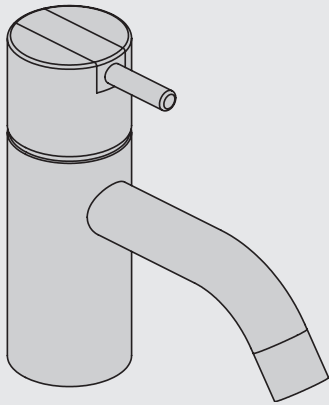

**VOLA HV1, HV3, HV4**

Fitting instruction  
 Montageanleitung  
 Monteringsvejledning  
 Monteringsvægledning  
 Montage hanleiding  
 Manuel de montage

HV1, HV3:  
 04/00020  
 04/00028

www.vola.com

HV1/HV3/HV4\_V4\_40999827

HV1, HV3	L	H	h
Std.:	114 mm 4 1/2"	120 mm 4 3/4"	27 mm 1"
+30:	114 mm 4 1/2"	150 mm 6"	56 mm 2 1/4"
/150:	150 mm 6"	120 mm 4 3/4"	27 mm 1"
+30/150:	150 mm 6"	150 mm 6"	56 mm 2 1/4"
+170:	114 mm 4 1/2"	290 mm 11 1/2"	197 mm 7 3/4"
+170/150:	150 mm 6"	290 mm 11 1/2"	197 mm 7 3/4"