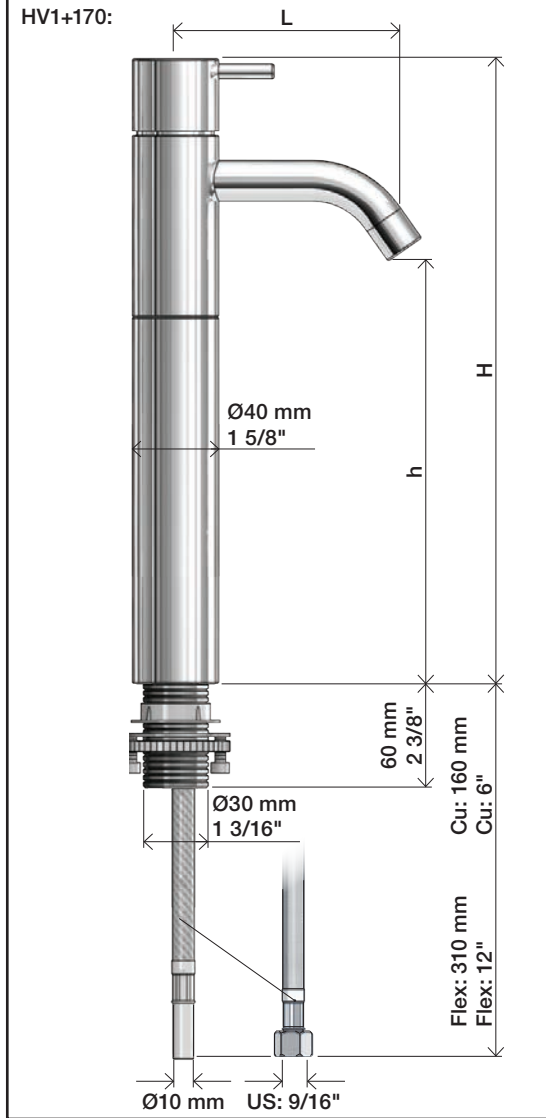

**VOLA HV1, HV3, HV4**

Fitting instruction  
 Montageanleitung  
 Monteringsvejledning  
 Monteringsvægledning  
 Montage hanleiding  
 Manuel de montage

HV1, HV3:  
 04/00020  
 04/00028

www.vola.com

HV1/HV3/HV4\_V4\_40999827

HV1, HV3	L	H	h
Std.:	114 mm 4 1/2"	120 mm 4 3/4"	27 mm 1"
+30:	114 mm 4 1/2"	150 mm 6"	56 mm 2 1/4"
/150:	150 mm 6"	120 mm 4 3/4"	27 mm 1"
+30/150:	150 mm 6"	150 mm 6"	56 mm 2 1/4"
+170:	114 mm 4 1/2"	290 mm 11 1/2"	197 mm 7 3/4"
+170/150:	150 mm 6"	290 mm 11 1/2"	197 mm 7 3/4"

5

**Data, 3 Bar/43.5 Psi:**

	Max.	l/min.	Gal/min.	Note.
	HV1/3:	5.0	1.3	Standard
	HV1/3:	4.5	1.2	Standard USA
	HV1/3:	9.0	1.8	Standard Japan
	HV4	9,0	1.8	

Max. 70°C, 158°F

HV1: Ø10  
 HV1JP: Ø10  
 HV1US: Ø3/8"  
 HV1Q: Ø3/8"

HV1US:

- VR277K: VR22, VR269, VR277
- \*VR17L4K: VR15P, VR16L4, VR17L (US-Standard)
- \*VR17L5K: VR15P, VR16L5, VR17L (Standard)
- \*VR17L9K: VR15P, VR16L9, VR17L (Japan Standard)
- \*VR17LSK: VR15P, VR16LS, VR17L
- VR297/L/M: VR20, VR22, VR269, VR273/L/M, VR277, VR294, VR295, VR296
- VR433: VR261, VR263, VR440, VR442, 2xVR444
- NR.10/L/M: VR20, VR22, VR273/L/M, VR294, VR295