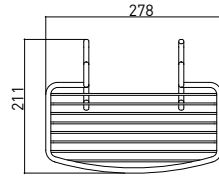

3050 0019 TEL SABUNLUK Malzemelik İkili Kombine Asma

Teknik Çizim / Technical Drawing

Ön / Front

Üst / Top

Yan / Side

Krom
Chrome