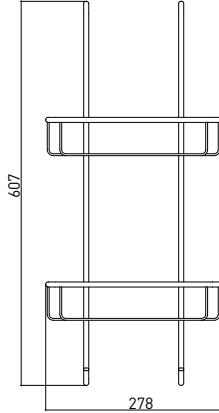

3050 0019 TEL SABUNLUK Malzemelik İkili Kombine Asma

Teknik Çizim / Technical Drawing

Ön / Front

Üst / Top

Yan / Side

Krom
Chrome