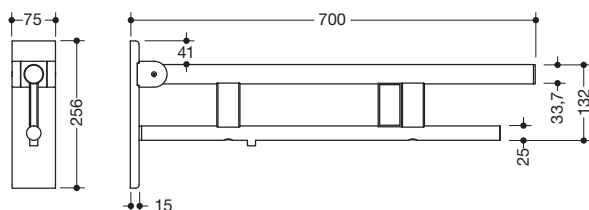

Abmessungen in mm

Oberflächen/Farben

Die Farbe AY läuft zum 31.03.2023 aus

Alternative Oberflächen

Technische Änderungen vorbehalten, 29.03.2022

HEWI Heinrich Wilke GmbH
Postfach 1260
D-34442 Bad Arolsen

Telefon: +49 5691 82-0
Telefax: +49 5691 82-319

info@hewi.de
www.hewi.com