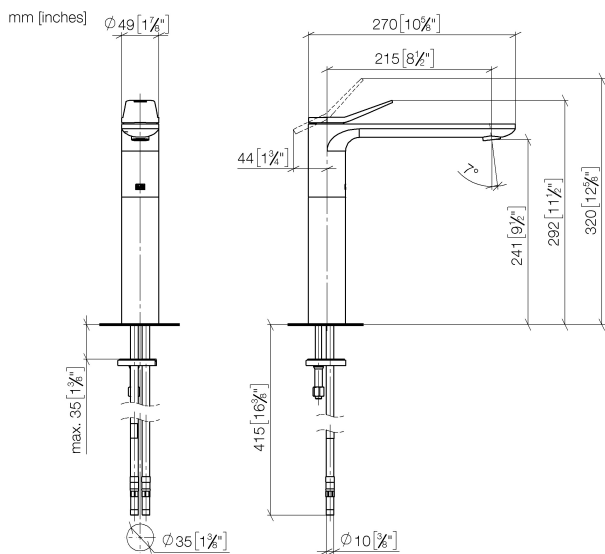

Умывальник - Lissé

Смеситель для умывальника однорычажный с удлиненной ножкой без сливного

Артикульный номер: 33 537 845-00

- вылет 215 мм
- неподвижный излив
- круглая обогащенная воздухом струя
- высота смесителя 292 мм
- высота до аэратора 241 мм
- диаметр сверлёного отверстия 35 мм
- 2х напорный шланг М 8 х 1 винченный, испытанный на герметичность
- расход макс. 5,7 л/мин
- не содержит свинца
- Группа смесителей согл. DIN 4109: 1 (ADA)
- Для установки на накладных раковинах.

хром

размерный чертеж

Все величины в мм / дюймах = мм x 0,0394