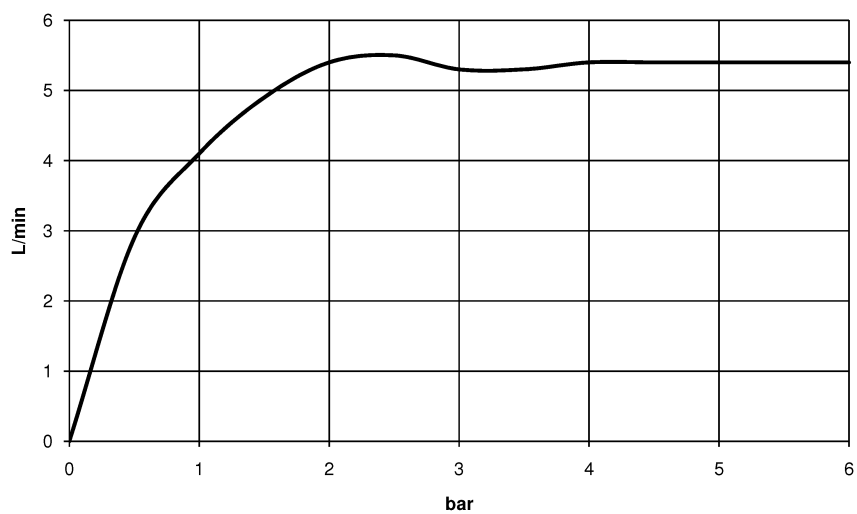

Умывальник - Lissé

Смеситель для умывальника однорычажный с удлиненной ножкой без сливного

Артикульный номер: 33 537 845-00

график расхода