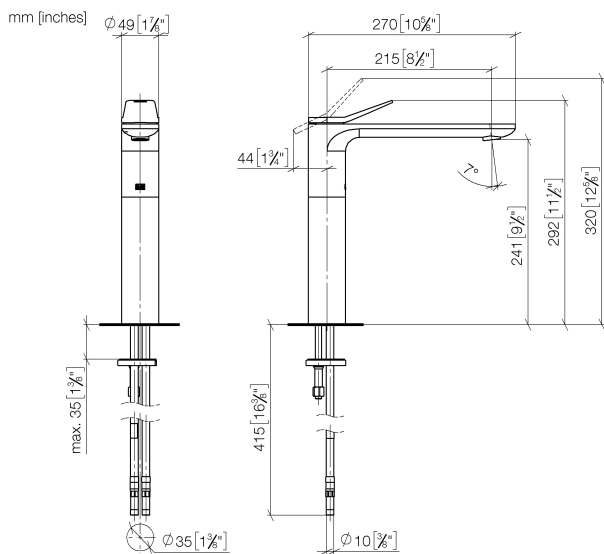

Умывальник - Lissé

Смеситель для умывальника однорычажный с удлиненной ножкой без сливного

Артикульный номер: 33 537 845-00

- вылет 215 мм
- неподвижный излив
- круглая обогащенная воздухом струя
- высота смесителя 292 мм
- высота до аэратора 241 мм
- диаметр сверлёного отверстия 35 мм
- 2х напорный шланг М 8 х 1 винченный, испытанный на герметичность
- расход макс. 5,7 л/мин
- не содержит свинца
- Группа смесителей согл. DIN 4109: 1
- (ADA)
- Для установки на накладных раковинах.

хром

размерный чертеж

Все величины в мм / дюймах = мм x 0,0394

Умывальник - Lissé

Смеситель для умывальника однорычажный с удлиненной ножкой без сливного

Артикульный номер: 33 537 845-00

график расхода

Умывальник - Lissé

Смеситель для умывальника однорычажный с удлиненной ножкой без сливного
Артикульный номер: 33 537 845-00

Другие варианты поверхностей

платина матовая
33 537 845-06

Другие поверхности по запросу (x-tra Service)