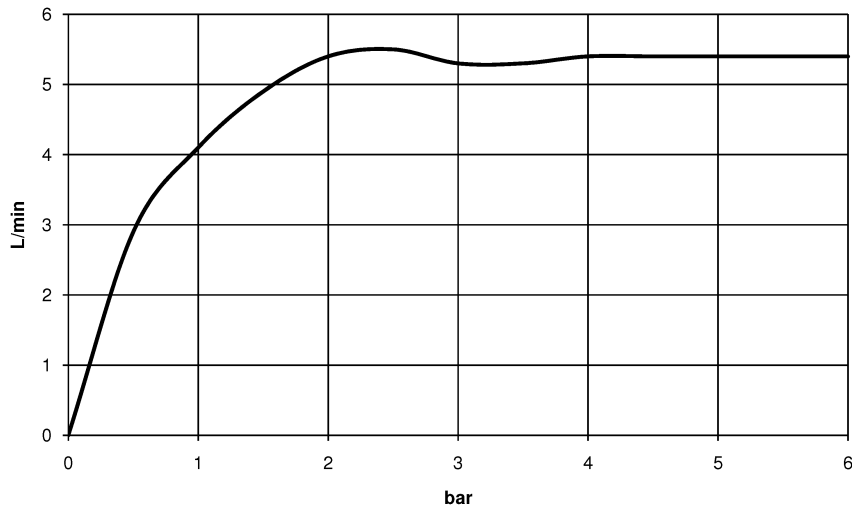

Умывальник - Lissé

Смеситель для умывальника однорычажный с удлиненной ножкой без сливного

Артикульный номер: 33 537 845-00

Все величины в мм / дюймах = мм x 0,0394

график расхода