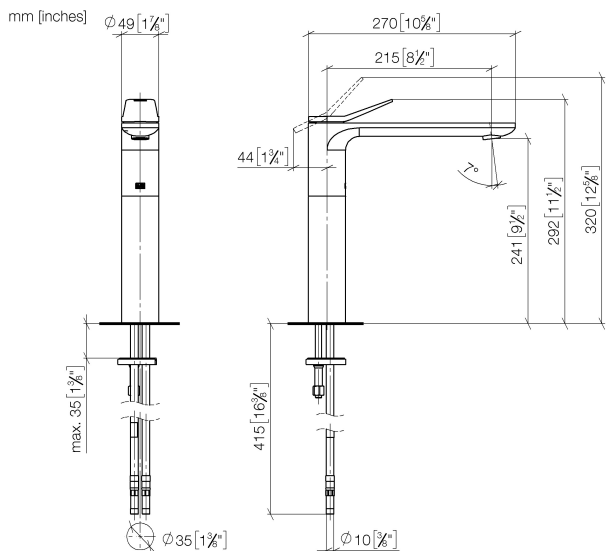

Умывальник - Lissé

Смеситель для умывальника однорычажный с удлиненной ножкой без сливного

Артикульный номер: 33 537 845-00

- вылет 215 мм
- неподвижный излив
- круглая обогащенная воздухом струя
- высота смесителя 292 мм
- высота до аэратора 241 мм
- диаметр сверлёного отверстия 35 мм
- 2х напорный шланг М 8 х 1 винченный, испытанный на герметичность
- расход макс. 5,7 л/мин
- не содержит свинца
- Группа смесителей согл. DIN 4109: 1
- (ADA)
- Для установки на накладных раковинах.

хром

размерный чертеж

Умывальник - Lissé

Смеситель для умывальника однорычажный с удлиненной ножкой без сливного

Артикульный номер: 33 537 845-00

Все величины в мм / дюймах = мм x 0,0394

график расхода

Умывальник - Lissé

Смеситель для умывальника однорычажный с удлиненной ножкой без сливного

Артикульный номер: 33 537 845-00

Другие варианты поверхностей

платина матовая

33 537 845-06

Другие поверхности по запросу (x-tra Service)

Спецификация запасных частей

№	Артикульный №	Наименование	Расходуемое кол-во
1	09 20 84 020-00	рычаг - хром	1
2	09 28 30 034 90	трубопровод Ø 50 x 750 мм -	1
3	09 31 11 063 90	Крепление M5 x 4 мм -	1
4	09 29 06 117 90	Удлинение Ø 16 x 37 мм -	1
5	09 23 10 123 90	Картридж Ø 44 x 46 мм -	1
6	09 14 10 038 90	O-Ring EPDM 70 37,0 x 2,5 мм -	1
7	90 15 05 042 00 90	Картридж Ø 25 x 52 мм -	1
8	90 23 01 161 01-00	Аэратор M22x1-AG 5,7 л/мин. - хром	1
9	09 14 10 108 90	O-Ring EPDM 70 40 x 1,5 мм -	1
10	09 28 22 306-00	корпус Ø 48 x 176 мм - хром	1
11	04 30 11 038 75 90	Крепление Ø 52 x 1,5 мм -	1
12	04 30 04 098 00 90	Напорный шланг M8x1 x 600 мм -	2
13	09 31 11 095 90	Крепление M8 x 280 мм -	1