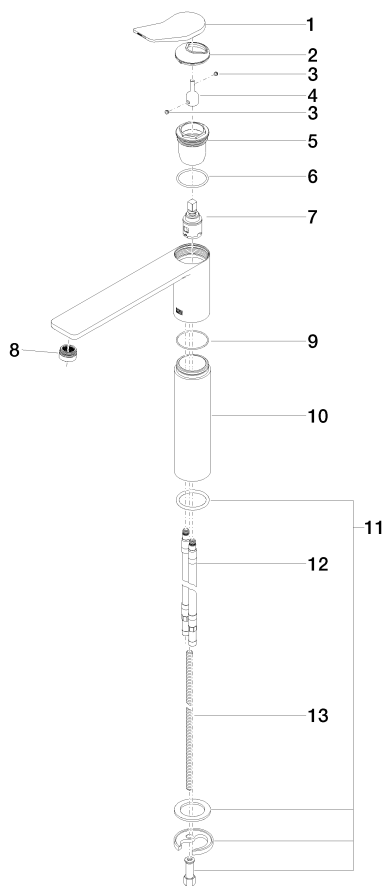

Умывальник - Lissé

Смеситель для умывальника однорычажный с удлиненной ножкой без сливного

Артикульный номер: 33 537 845-00

- вылет 215 мм
- неподвижный излив
- круглая обогащенная воздухом струя
- высота смесителя 292 мм
- высота до аэратора 241 мм
- диаметр сверлёного отверстия 35 мм
- 2х напорный шланг М 8 х 1 винченный, испытанный на герметичность
- расход макс. 5,7 л/мин
- не содержит свинца
- Группа смесителей согл. DIN 4109: 1
- (ADA)
- Для установки на накладных раковинах.

хром

размерный чертеж

Умывальник - Lissé

Смеситель для умывальника однорычажный с удлиненной ножкой без сливного

Артикульный номер: 33 537 845-00

Все величины в мм / дюймах = мм x 0,0394

график расхода

Умывальник - Lissé

Смеситель для умывальника однорычажный с удлиненной ножкой без сливного

Артикульный номер: 33 537 845-00

Другие варианты поверхностей

платина матовая

33 537 845-06

Другие поверхности по запросу (x-tra Service)

Спецификация запасных частей

№	Артикульный №	Наименование	Расходуемое кол-во
1	09 20 84 020-00	рычаг - хром	1
2	09 28 30 034 90	трубопровод Ø 50 x 750 мм -	1
3	09 31 11 063 90	Крепление M5 x 4 мм -	1
4	09 29 06 117 90	Удлинение Ø 16 x 37 мм -	1
5	09 23 10 123 90	Картридж Ø 44 x 46 мм -	1
6	09 14 10 038 90	O-Ring EPDM 70 37,0 x 2,5 мм -	1
7	90 15 05 042 00 90	Картридж Ø 25 x 52 мм -	1
8	90 23 01 161 01-00	Аэратор M22x1-AG 5,7 л/мин. - хром	1
9	09 14 10 108 90	O-Ring EPDM 70 40 x 1,5 мм -	1
10	09 28 22 306-00	корпус Ø 48 x 176 мм - хром	1
11	04 30 11 038 75 90	Крепление Ø 52 x 1,5 мм -	1
12	04 30 04 098 00 90	Напорный шланг M8x1 x 600 мм -	2
13	09 31 11 095 90	Крепление M8 x 280 мм -	1