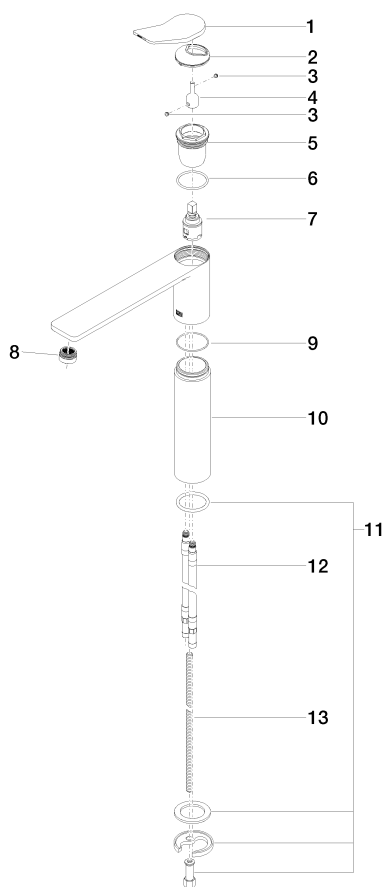

Умывальник - Lissé

Смеситель для умывальника однорычажный с удлиненной ножкой без сливного

Артикульный номер: 33 537 845-00

Спецификация запасных частей

№	Артикульный №	Наименование	Расходуемое кол-во
1	09 20 84 020-00	рычаг - хром	1
2	09 28 30 034 90	трубопровод Ø 50 x 750 мм -	1
3	09 31 11 063 90	Крепление M5 x 4 мм -	1
4	09 29 06 117 90	Удлинение Ø 16 x 37 мм -	1
5	09 23 10 123 90	Картридж Ø 44 x 46 мм -	1
6	09 14 10 038 90	O-Ring EPDM 70 37,0 x 2,5 мм -	1
7	90 15 05 042 00 90	Картридж Ø 25 x 52 мм -	1
8	90 23 01 161 01-00	Аэратор M22x1-AG 5,7 л/мин. - хром	1
9	09 14 10 108 90	O-Ring EPDM 70 40 x 1,5 мм -	1
10	09 28 22 306-00	корпус Ø 48 x 176 мм - хром	1
11	04 30 11 038 75 90	Крепление Ø 52 x 1,5 мм -	1
12	04 30 04 098 00 90	Напорный шланг M8x1 x 600 мм -	2
13	09 31 11 095 90	Крепление M8 x 280 мм -	1