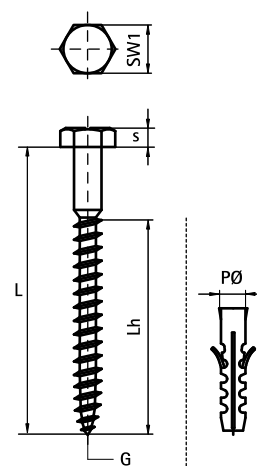

# BIS Шурупы с шестигранником

(К 45 60)

986

## Свойства и преимущества

- материал: сталь
- оцинковка: электролитическая

Арт. №	Модель	Тип	G	L	s (мм)	Lh (мм)	PØ (мм)	SW1 (мм)	Уп.мин
6183805	Torx 30	986	H8	50 mm	6,5	30	10	13	100
6183806	Torx 30	986	H8	60 mm	6,5	35	10	13	100
6183807	Torx 30	986	H8	70 mm	6,5	40	10	13	100
6183808	Torx 30	986	H8	80 mm	6,5	50	10	13	100
6183809	DIN 571	986	H8	90 mm	6,5	55	10	13	100
6183810	DIN 571	986	H8	100 mm	6,5	60	10	13	100
6183812	DIN 571	986	H8	120 mm	6,5	75	10	13	100
6193006	DIN 571	986	H10	60 mm	7,0	35	12	17	100
6193008	DIN 571	986	H10	80 mm	7,0	50	12	17	50
6193010	DIN 571	986	H10	100 mm	7,0	60	12	17	50

Комбинировать с  
BIS Металлический распорный дюбель