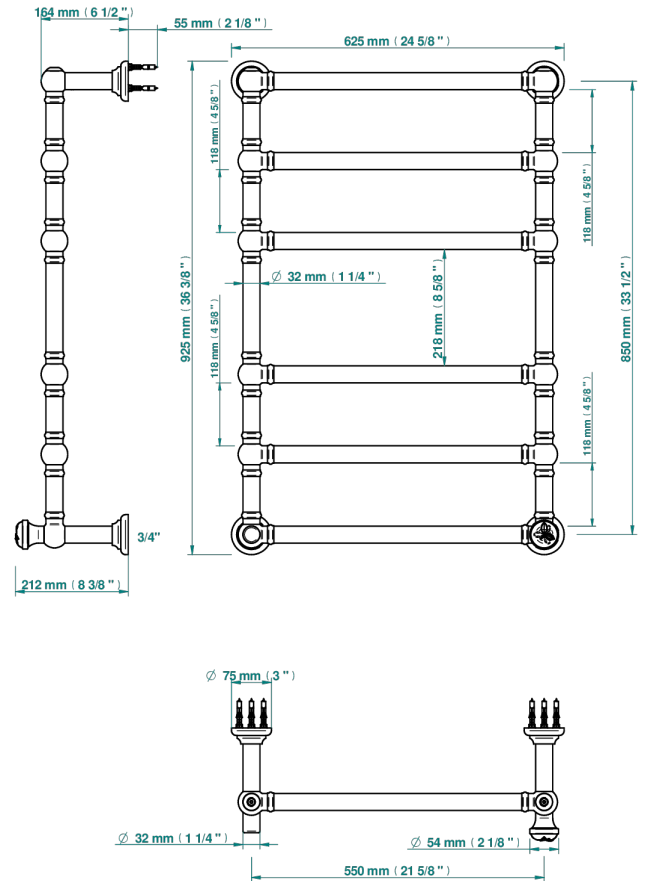

ПОММЕ С ЗОЛОЧЕНИЕМ

A46-TWT6H1

Полотенцесушитель Традиционный, 6 перекладин, 625 мм x 925 мм, водяной, с 1 декоративной крестовой рукояткой

THG[®]
PARIS

72963

18/02/2020

ХАРАКТЕРИСТИКИ

- Pomme с золочением
- Полотенцесушитель Традиционный, 6 перекладин, 625 мм x 925 мм, водяной, с 1 декоративной крестовой рукояткой

ТЕХНИЧЕСКИЕ ХАРАКТЕРИСТИКИ

- Pression : 0,5 bars < P < 3 bars (recommandée)
- Pressure : 7.25 psi < P < 43.5 psi (advised)
- Température eau maximale conseillée : 60°C
- Maximum water temperature advised: 140°F
- Hauteur minimale au sol (maximum height from the ground) : 60 cm (24")
- Puissance / Power : 128W à Delta T 30