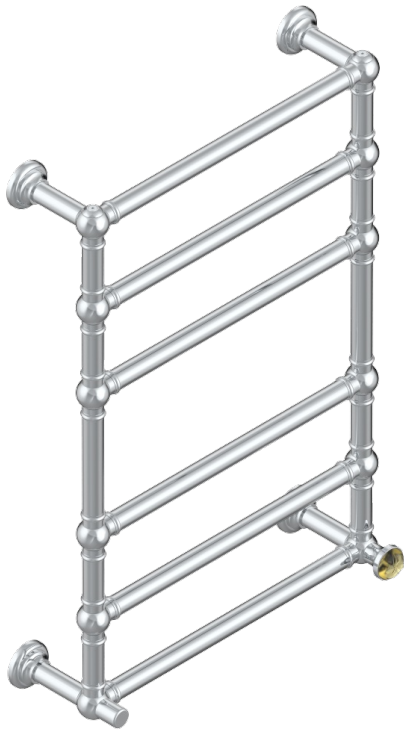

ПОММЕ С ЗОЛОЧЕНИЕМ

A46-TWT6H1

Полотенцесушитель Традиционный, 6 перекладин, 625 мм x 925 мм, водяной, с 1 декоративной крестовой рукояткой

THG[®]
PARIS

72963

18/02/2020

ХАРАКТЕРИСТИКИ

- Pomme с золочением
- Полотенцесушитель Традиционный, 6 перекладин, 625 мм x 925 мм, водяной, с 1 декоративной крестовой рукояткой

ТЕХНИЧЕСКИЕ ХАРАКТЕРИСТИКИ

- Pression : 0,5 bars < P < 3 bars (recommandée)
- Pressure : 7.25 psi < P < 43.5 psi (advised)
- Température eau maximale conseillée : 60°C
- Maximum water temperature advised: 140°F
- Hauteur minimale au sol (maximum height from the ground) : 60 cm (24")
- Puissance / Power : 128W à Delta T 30

ДОСТУПНЫЕ ВАРИАНТЫ ПОКРЫТИЙ

Blush PVD - H62
Graphite PVD - H64
Matt Umber PVD - H67
Matt blush PVD - H60
Matt graphite PVD - H65
Umber PVD - H66

Бронза - D01
Золото - F01
Матовое золото - F07
Матовое светлое золото - F31
Матовый никель - C01
Матовый хром - C02

Никель - B01
Покрытие PVD бронза - F33
Покрытие PVD золотистый цвет - H52
Покрытие PVD латунь - H49
Покрытие PVD матовая бронза - F34
Покрытие PVD матовая латунь - H50

Покрытие PVD матовый золотистый - H53
Покрытие PVD матовый никель - H56
Покрытие PVD никель - H55
Светлое золото - F30
Хром - A02