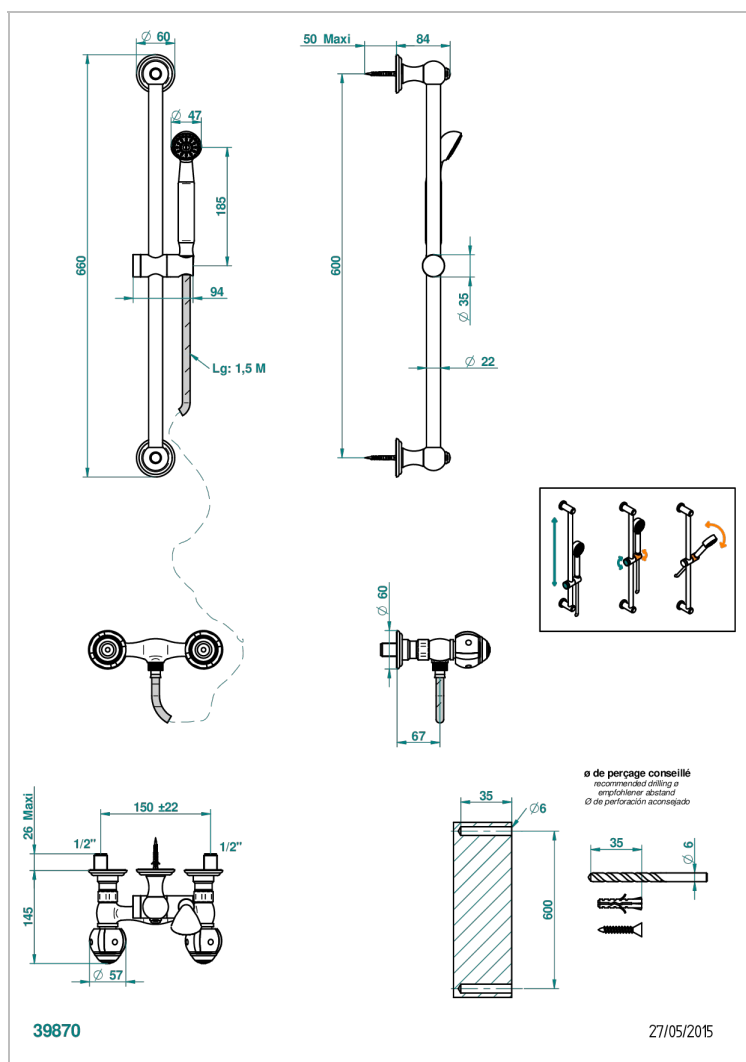

ITHAQUE С ПЛАТИНОВЫМ ДЕКОРОМ

A7B-2645

Смеситель для душа настенный на два отверстия со штангой 60 см, 1.50м шлангом и ручным душем

ХАРАКТЕРИСТИКИ

- Ithaque с платиновым декором
- Смеситель для душа настенный на два отверстия со штангой 60 см, 1.50м шлангом и ручным душем

ТЕХНИЧЕСКИЕ ХАРАКТЕРИСТИКИ

- Recommandé : 3 bars (max. 5 bars) - Advised : 43,5 psi (max. 72 psi)
- 9,5 l/min à 3 bars (2.5 gpm at 43.5 psi)

ДОСТУПНЫЕ ВАРИАНТЫ ПОКРЫТИЙ

Blush PVD - H62
Graphite PVD - H64
Matt Umber PVD - H67
Matt blush PVD - H60
Matt graphite PVD - H65
Umber PVD - H66

Аранья (чёрный никель) - D24
Бронза - D01
Золото - F01
Матовая красная старинная медь - H07
Матовое золото - F07
Матовое светлое золото - F31

Матовый никель - C01
Матовый хром - C02
Никель - B01
Покрытие PVD бронза - F33
Покрытие PVD золотистый цвет - H52
Покрытие PVD латунь - H49

Покрытие PVD матовая бронза - F34
Покрытие PVD матовая латунь - H50
Покрытие PVD матовый золотистый - H53
Покрытие PVD матовый никель - H56
Покрытие PVD никель - H55
Розовое золото - F27

Сатинированное золото - F03
Сатинированное светлое золото - F32
Сатинированный хром - C03
Светлое золото - F30
Серебро с родием - F18
Состаренный никель - H28