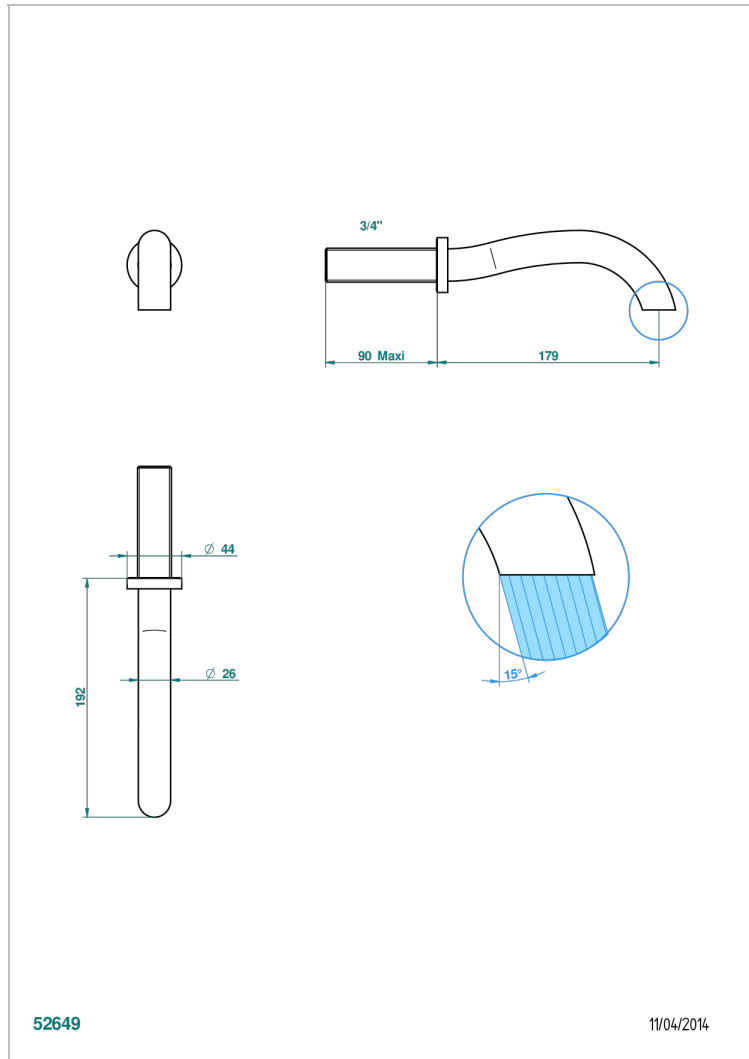

BEYOND CRYSTAL С КРАСНЫМ ХРУСТАЛЕМ

U6H-43GB

Настенный кран для раковины среднего размера без T-образного фиксатора

THG[®]
PARIS

ХАРАКТЕРИСТИКИ

- Beyond crystal с красным хрусталём
- Настенный кран для раковины среднего размера без T-образного фиксатора

ТЕХНИЧЕСКИЕ ХАРАКТЕРИСТИКИ

- Recommandé : 3 bars (max. 5 bars) - Advised : 43,5 psi (max. 72 psi)
- 8,2 l/min à 3 bars (2.2 gpm at 43.5 psi)

ДОСТУПНЫЕ ВАРИАНТЫ ПОКРЫТИЙ

Blush PVD - H62
Graphite PVD - H64
Matt Umber PVD - H67
Matt blush PVD - H60
Matt graphite PVD - H65
Umber PVD - H66

Покрытие PVD никель - H55
Розовое золото - F27
Сатинированное золото - F03
Сатинированный хром - C03
Светлое золото - F30
Серебро с родием - F18

Состаренный никель - H28
Хром - A02
Хром/золото - G02