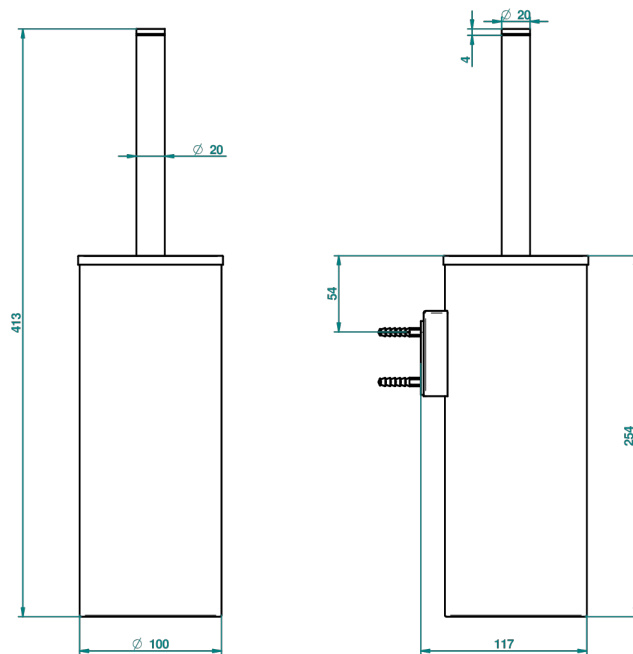

МЕТАМОРФОЗЕ С РУКОЯТКАМИ

G6B-4720C

Стакан настенный и щётка для унитаза с крышкой

THG®
PARIS

52934

24/04/2014

ХАРАКТЕРИСТИКИ

- Metamorphose с рукоятками
- Стакан настенный и щётка для унитаза с крышкой

ДОСТУПНЫЕ ВАРИАНТЫ ПОКРЫТИЙ

Blush PVD - H62
Graphite PVD - H64
Matt Umber PVD - H67
Matt blush PVD - H60
Matt graphite PVD - H65
Umber PVD - H66

Аранья (чёрный никель) - D24
Бронза - D01
Золото - F01
Матовая красная старинная медь - H07
Матовое золото - F07
Матовое светлое золото - F31

Матовый никель - C01
Матовый хром - C02
Никель - B01
Покрытие PVD бронза - F33
Покрытие PVD золотистый цвет - H52
Покрытие PVD латунь - H49

Покрытие PVD матовая бронза - F34
Покрытие PVD матовая латунь - H50
Покрытие PVD матовый золотистый - H53
Покрытие PVD матовый никель - H56
Покрытие PVD никель - H55
Розовое золото - F27

Сатинированное золото - F03
Сатинированный хром - C03
Светлое золото - F30
Серебро с родием - F18
Состаренный никель - H28
Старинное серебро - H03