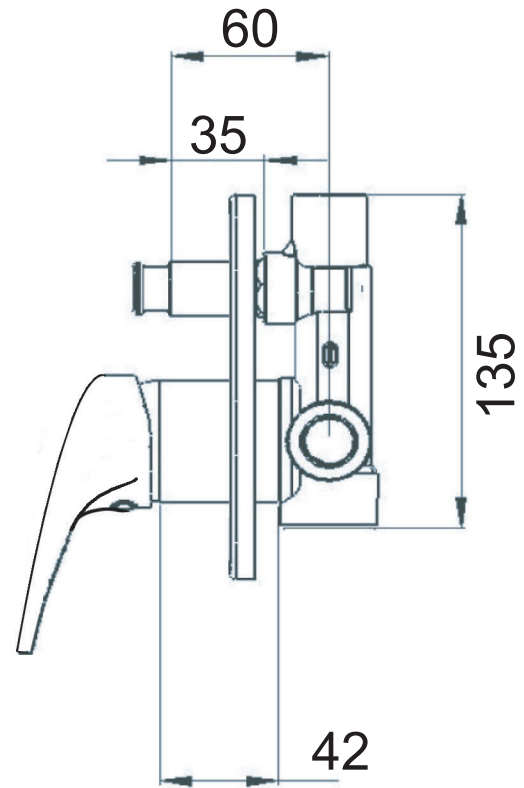

DANIEL

SCHEDA TECNICA TECHNICAL FEATURES

ART. COD.

MT16612

Ø 155

ENTRATA
ACQUA FREDDA
COLD WATER
INLET
G1/2

USCITA DOCCIA
SHOWER OUTLET
G1/2

USCITA VASCA
BATH OUTLET
G3/4

ENTRATA
ACQUA CALDA
HOT WATER
INLET
G1/2

MATERIALI / MATERIALS

MATERIALI / MATERIALS

OTTONE CROMATO / CHROME PLATED BRASS

CROMATURA / CHROME PLATING

UNI EN 248

Via Leonardo da Vinci 53 20062 Cassano d'Adda (MI) Italy Tel. +39-0363 62651
info@daniel.it www.daniel.it