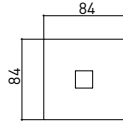

**3053 0003 TUALET FIRÇALIK Kare Yerden**

Teknik Çizim / Technical Drawing

Krom  
Chrome

Ön / Front

Yan / Side

Üst / Top

Önceden haber vermeksizin, ürünler ve teknik detaylarında değişiklik yapma hakkını saklı tutarız. Renkler gerçekte olduğundan farklı görünebilir.  
We reserve the right to make technical modifications and alter colours without prior notice. Colors may appear different than they actually are.

ölçü / units = mm