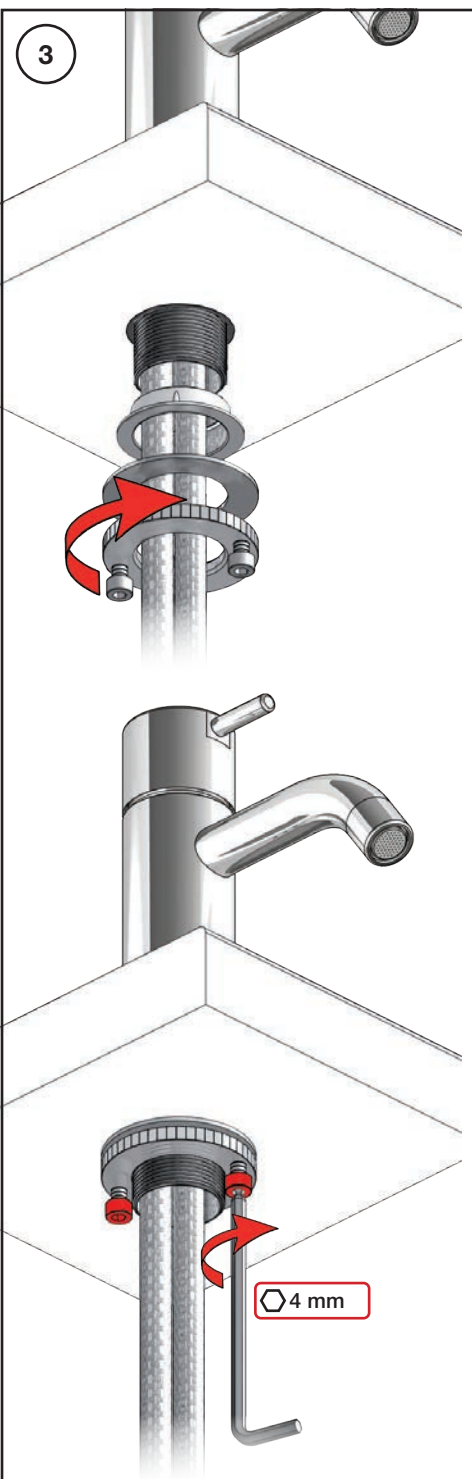

VOLA HV1, HV3, HV4

Fitting instruction
 Montageanleitung
 Monteringsvejledning
 Monteringsvægledning
 Montage hanleiding
 Manuel de montage

HV1, HV3:
 04/00020
 04/00028

www.vola.com
 HV1/HV3/HV4_V4_40999827

HV1, HV3	L	H	h
Std.:	114 mm 4 1/2"	120 mm 4 3/4"	27 mm 1"
+30:	114 mm 4 1/2"	150 mm 6"	56 mm 2 1/4"
/150:	150 mm 6"	120 mm 4 3/4"	27 mm 1"
+30/150:	150 mm 6"	150 mm 6"	56 mm 2 1/4"
+170:	114 mm 4 1/2"	290 mm 11 1/2"	197 mm 7 3/4"
+170/150:	150 mm 6"	290 mm 11 1/2"	197 mm 7 3/4"

5

Data, 3 Bar/43.5 Psi:

	Max.	l/min.	Gal/min.	Note.
	HV1/3:	5.0	1.3	Standard
	HV1/3:	4.5	1.2	Standard USA
	HV1/3:	9.0	1.8	Standard Japan
	HV4	9,0	1.8	

Max. 70°C, 158°F

HV1: Ø10
 HV1JP: Ø10
 HV1US: Ø3/8"
 HV1Q: Ø3/8"