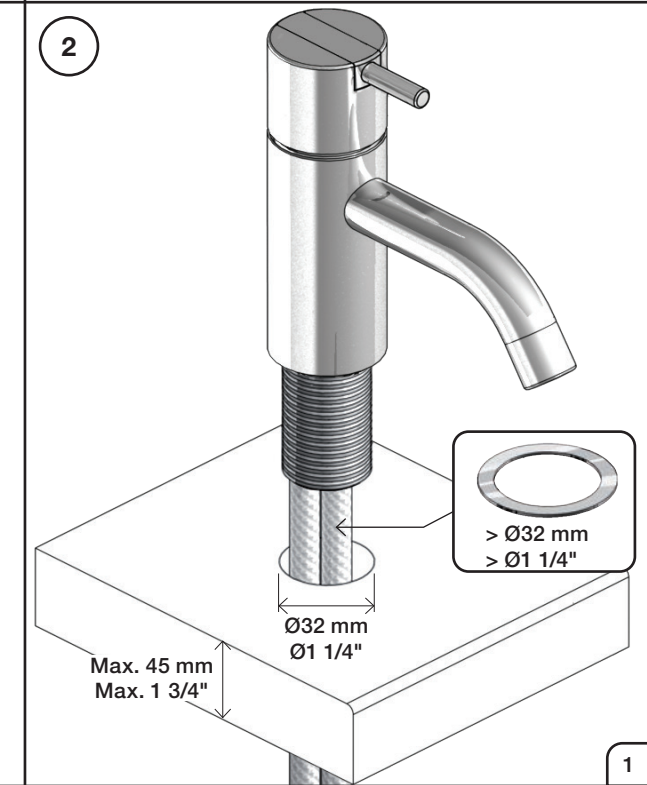

VOLA HV1, HV3, HV4

Fitting instruction
 Montageanleitung
 Monteringsvejledning
 Monteringsvægledning
 Montage hanleiding
 Manuel de montage

HV1, HV3:
 04/00020
 04/00028

www.vola.com
 HV1/HV3/HV4_V4_40999827

HV1, HV3	L	H	h
Std.:	114 mm 4 1/2"	120 mm 4 3/4"	27 mm 1"
+30:	114 mm 4 1/2"	150 mm 6"	56 mm 2 1/4"
/150:	150 mm 6"	120 mm 4 3/4"	27 mm 1"
+30/150:	150 mm 6"	150 mm 6"	56 mm 2 1/4"
+170:	114 mm 4 1/2"	290 mm 11 1/2"	197 mm 7 3/4"
+170/150:	150 mm 6"	290 mm 11 1/2"	197 mm 7 3/4"

5

Data, 3 Bar/43.5 Psi:

	Max.	l/min.	Gal/min.	Note.
	HV1/3:	5.0	1.3	Standard
	HV1/3:	4.5	1.2	Standard USA
	HV1/3:	9.0	1.8	Standard Japan
	HV4	9,0	1.8	

Max. 70°C, 158°F

HV1: Ø10
 HV1JP: Ø10
 HV1US: Ø3/8"
 HV1Q: Ø3/8"