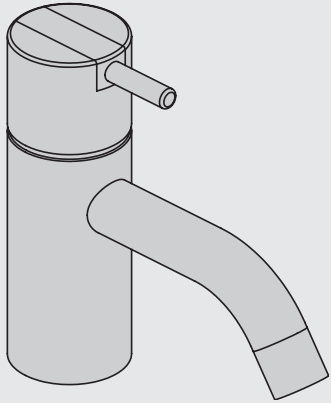

VOLA HV1, HV3, HV4

Fitting instruction
 Montageanleitung
 Monteringsvejledning
 Monteringsvægledning
 Montage hanleiding
 Manuel de montage

HV1, HV3:
 04/00020
 04/00028

www.vola.com
 HV1/HV3/HV4_V4_40999827

HV1, HV3	L	H	h
Std.:	114 mm 4 1/2"	120 mm 4 3/4"	27 mm 1"
+30:	114 mm 4 1/2"	150 mm 6"	56 mm 2 1/4"
/150:	150 mm 6"	120 mm 4 3/4"	27 mm 1"
+30/150:	150 mm 6"	150 mm 6"	56 mm 2 1/4"
+170:	114 mm 4 1/2"	290 mm 11 1/2"	197 mm 7 3/4"
+170/150:	150 mm 6"	290 mm 11 1/2"	197 mm 7 3/4"