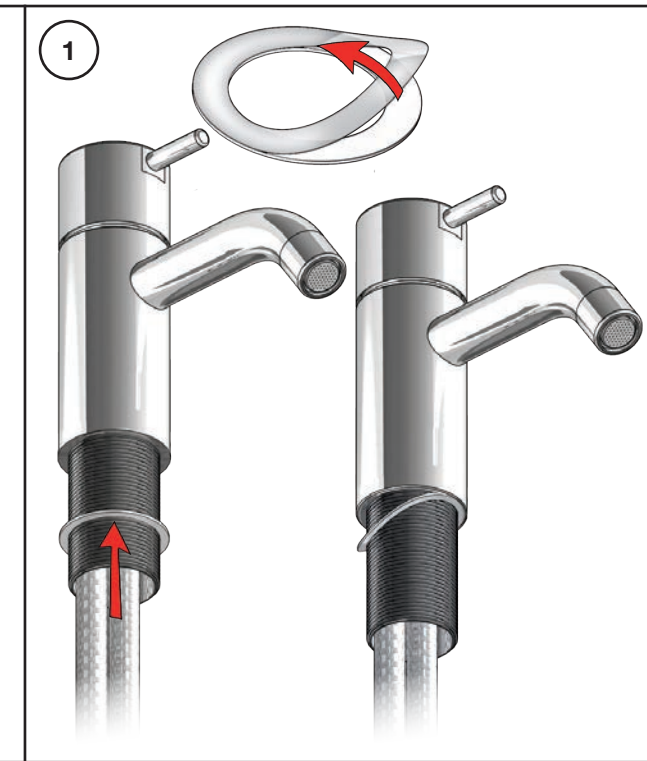

VOLA HV1, HV3, HV4

Fitting instruction
 Montageanleitung
 Monteringsvejledning
 Monteringsvægledning
 Montage hanleiding
 Manuel de montage

HV1, HV3:
 04/00020
 04/00028

www.vola.com
 HV1/HV3/HV4_V4_40999827

HV1, HV3	L	H	h
Std.:	114 mm 4 1/2"	120 mm 4 3/4"	27 mm 1"
+30:	114 mm 4 1/2"	150 mm 6"	56 mm 2 1/4"
/150:	150 mm 6"	120 mm 4 3/4"	27 mm 1"
+30/150:	150 mm 6"	150 mm 6"	56 mm 2 1/4"
+170:	114 mm 4 1/2"	290 mm 11 1/2"	197 mm 7 3/4"
+170/150:	150 mm 6"	290 mm 11 1/2"	197 mm 7 3/4"