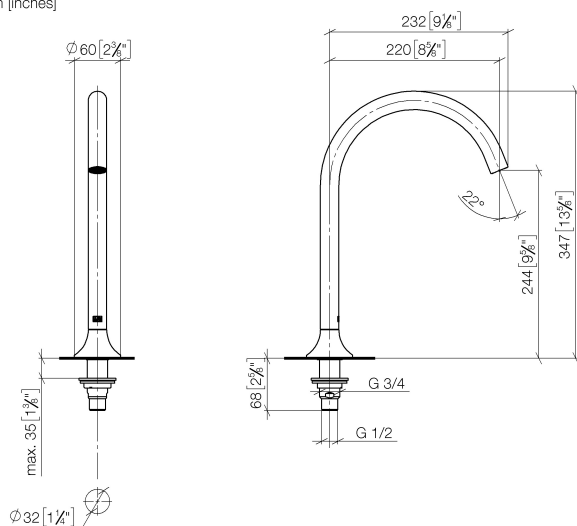

Ванна - VAIA

Излив для ванны без переключения для вертикального монтажа - Dark Platinum matt

Артикулный номер: 13 612 809-99

- вылет 220 мм
- круглая обогащенная воздухом струя
- высота смесителя 347 мм
- высота до аэратора 244 мм
- диаметр сверлёного отверстия 32 мм
- розетка Ø 60 мм
- присоединение 1/2"
- расход макс. 21,5 л/мин при гидравлическом давлении 3 бара
- Группа смесителей согл. DIN 4109: 1
- Защищён от обратного потока.

Dark Platinum matt

размерный чертеж

mm [inches]

Все величины в мм / дюймах = мм x 0,0394