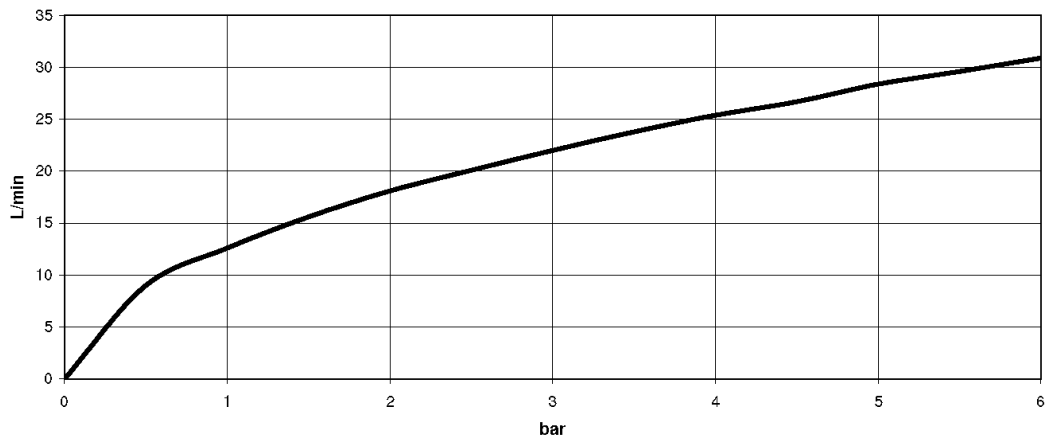

Ванна - VAIA

Излив для ванны без переключения для вертикального монтажа - Dark Platinum matt

Артикульный номер: 13 612 809-99

график расхода