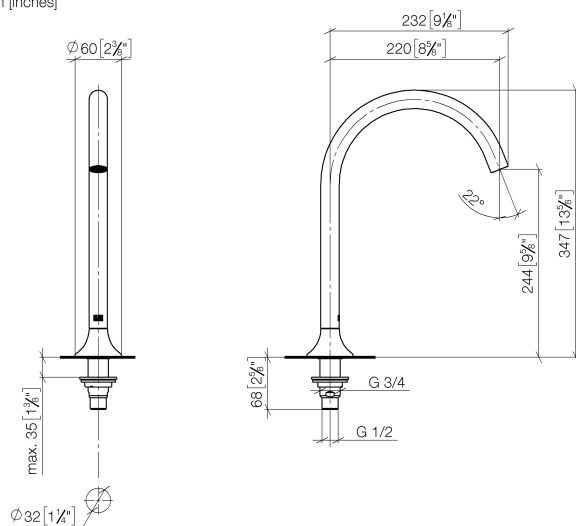

Ванна - VAIA

Излив для ванны без переключения для вертикального монтажа - Dark Platinum matt

Артикульный номер: 13 612 809-99

- вылет 220 мм
- круглая обогащенная воздухом струя
- высота смесителя 347 мм
- высота до аэратора 244 мм
- диаметр сверлёного отверстия 32 мм
- розетка Ø 60 мм
- присоединение 1/2"
- расход макс. 21,5 л/мин при гидравлическом давлении 3 бара
- Группа смесителей согл. DIN 4109: 1
- Защищён от обратного потока.

Dark Platinum matt

размерный чертеж

mm [inches]

Все величины в мм / дюймах = мм x 0,0394

Ванна - VAIA

Излив для ванны без переключения для вертикального монтажа - Dark Platinum matt

Артикульный номер: 13 612 809-99

график расхода

Ванна - VAIA

Излив для ванны без переключения для вертикального монтажа - Dark Platinum matt

Артикулльный номер: 13 612 809-99

Другие варианты поверхностей

хром

13 612 809-00

платина матовая