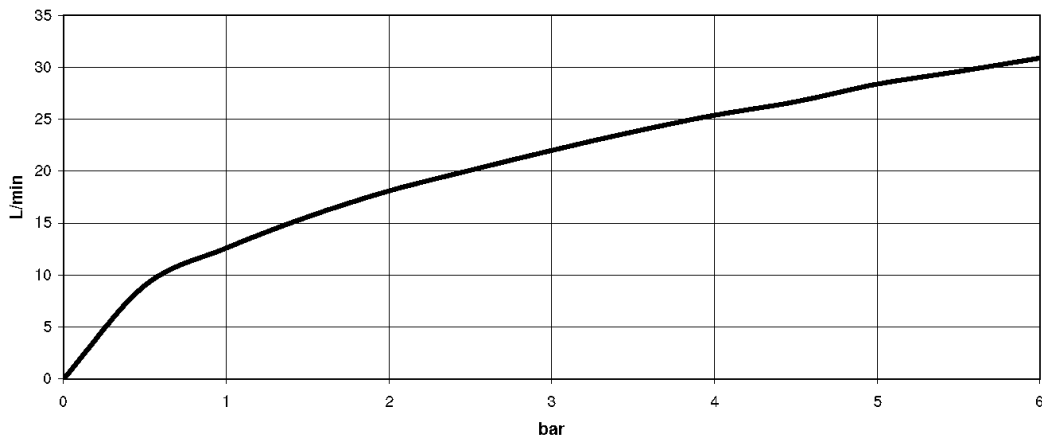

Ванна - VAIA

Излив для ванны без переключения для вертикального монтажа - Dark Platinum matt

Артикульный номер: 13 612 809-99

график расхода