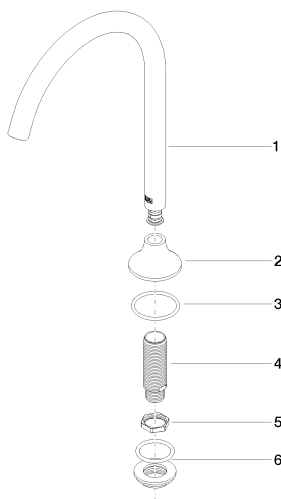

Ванна - VAIA

Излив для ванны без переключения для вертикального монтажа - Dark Platinum matt

Артикульный номер: 13 612 809-99

- вылет 220 мм
- круглая обогащенная воздухом струя
- высота смесителя 347 мм
- высота до аэратора 244 мм
- диаметр сверлёного отверстия 32 мм
- розетка Ø 60 мм
- присоединение 1/2"
- расход макс. 21,5 л/мин при гидравлическом давлении 3 бара
- Группа смесителей согл. DIN 4109: 1
- Защищён от обратного потока.

Dark Platinum matt

размерный чертёж

mm [inches]

Все величины в мм / дюймах = мм x 0,0394

Ванна - VAIA

Излив для ванны без переключения для вертикального монтажа - Dark Platinum matt

Артикульный номер: 13 612 809-99

график расхода

Ванна - VAIA

Излив для ванны без переключения для вертикального монтажа - Dark Platinum matt

Артикульный номер: 13 612 809-99

Другие варианты поверхностей

хром

13 612 809-00

платина матовая

13 612 809-06

платина

13 612 809-08

латунь сатиновая

13 612 809-28

Другие поверхности по запросу (x-tra Service)

Спецификация запасных частей

№	Артикульный №	Наименование	Расходуемое кол-во
1	90 28 22 316 00-99	Излив 220 мм, 25,2 л/мин. - Dark Platinum matt	1
2	09 27 80 014-99	крышка Ø 60 x Ø 24 x 37 мм - Dark Platinum matt	1
3	09 14 10 084 90	O-Ring EPDM 70 48 x 3,5 мм -	1
4	90 30 01 033 00 90	Подключение Ø 28 x 126 мм -	1
5	09 23 10 127 90	Крепление Ø 32,5 x 4 мм -	1
6	04 23 10 004 04 90	Крепление Ø 45 мм, 3/4" -	1
7	04 17 11 020 10 90	Подключение 1/2" x 1/2" -	1
8	90 23 10 012 00 90	Крепление -	1