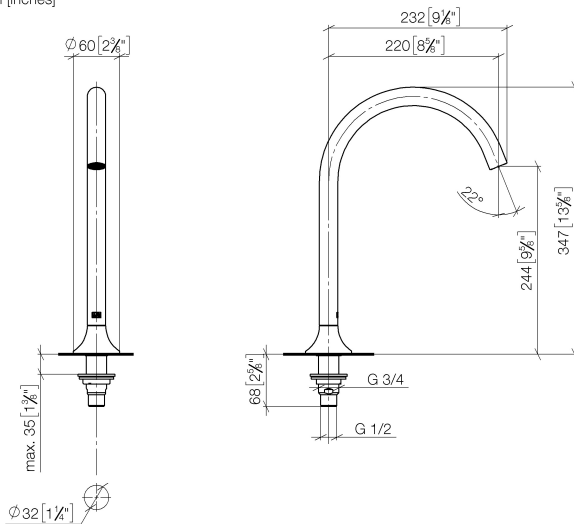

Ванна - VAIA

Излив для ванны без переключения для вертикального монтажа - Dark Platinum matt

Артикульный номер: 13 612 809-99

- вылет 220 мм
- круглая обогащенная воздухом струя
- высота смесителя 347 мм
- высота до аэратора 244 мм
- диаметр сверлёного отверстия 32 мм
- розетка Ø 60 мм
- присоединение 1/2"
- расход макс. 21,5 л/мин при гидравлическом давлении 3 бара
- Группа смесителей согл. DIN 4109: 1
- Защищён от обратного потока.

Dark Platinum matt

размерный чертёж

mm [inches]

Все величины в мм / дюймах = мм x 0,0394

Ванна - VAIA

Излив для ванны без переключения для вертикального монтажа - Dark Platinum matt

Артикульный номер: 13 612 809-99

график расхода

Ванна - VAIA

Излив для ванны без переключения для вертикального монтажа - Dark Platinum matt

Артикульный номер: 13 612 809-99

Другие варианты поверхностей

хром

13 612 809-00

платина матовая

13 612 809-06

платина

13 612 809-08

латунь сатиновая

13 612 809-28

Другие поверхности по запросу (x-tra Service)

Спецификация запасных частей

№	Артикульный №	Наименование	Расходуемое кол-во
1	90 28 22 316 00-99	Излив 220 мм, 25,2 л/мин. - Dark Platinum matt	1
2	09 27 80 014-99	крышка Ø 60 x Ø 24 x 37 мм - Dark Platinum matt	1
3	09 14 10 084 90	O-Ring EPDM 70 48 x 3,5 мм -	1
4	90 30 01 033 00 90	Подключение Ø 28 x 126 мм -	1
5	09 23 10 127 90	Крепление Ø 32,5 x 4 мм -	1
6	04 23 10 004 04 90	Крепление Ø 45 мм, 3/4" -	1
7	04 17 11 020 10 90	Подключение 1/2" x 1/2" -	1
8	90 23 10 012 00 90	Крепление -	1