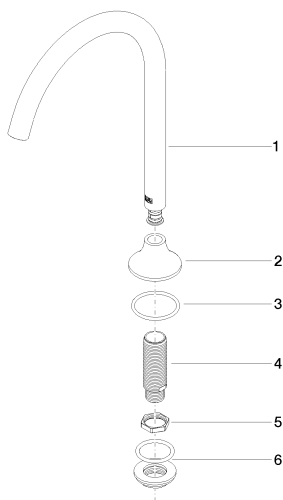

Ванна - VAIA

Излив для ванны без переключения для вертикального монтажа - Dark Platinum matt

Артикульный номер: 13 612 809-99

Спецификация запасных частей

№	Артикульный №	Наименование	Расходуемое кол-во
1	90 28 22 316 00-99	Излив 220 мм, 25,2 л/мин. - Dark Platinum matt	1
2	09 27 80 014-99	крышка Ø 60 x Ø 24 x 37 мм - Dark Platinum matt	1
3	09 14 10 084 90	O-Ring EPDM 70 48 x 3,5 мм -	1
4	90 30 01 033 00 90	Подключение Ø 28 x 126 мм -	1
5	09 23 10 127 90	Крепление Ø 32,5 x 4 мм -	1
6	04 23 10 004 04 90	Крепление Ø 45 мм, 3/4" -	1
7	04 17 11 020 10 90	Подключение 1/2" x 1/2" -	1
8	90 23 10 012 00 90	Крепление -	1