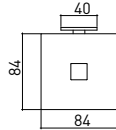

3053 0004 TUALET FIRÇALIK Kare Duvardan

Teknik Çizim / Technical Drawing

Krom
Chrome

Ön / Front

Yan / Side

Üst / Top

Önceden haber vermeksizin, ürünler ve teknik detaylarında değişiklik yapma hakkını saklı tutarız. Renkler gerçekte olduğundan farklı görünebilir.
We reserve the right to make technical modifications and alter colours without prior notice. Colors may appear different than they actually are.

ölçü / units = mm