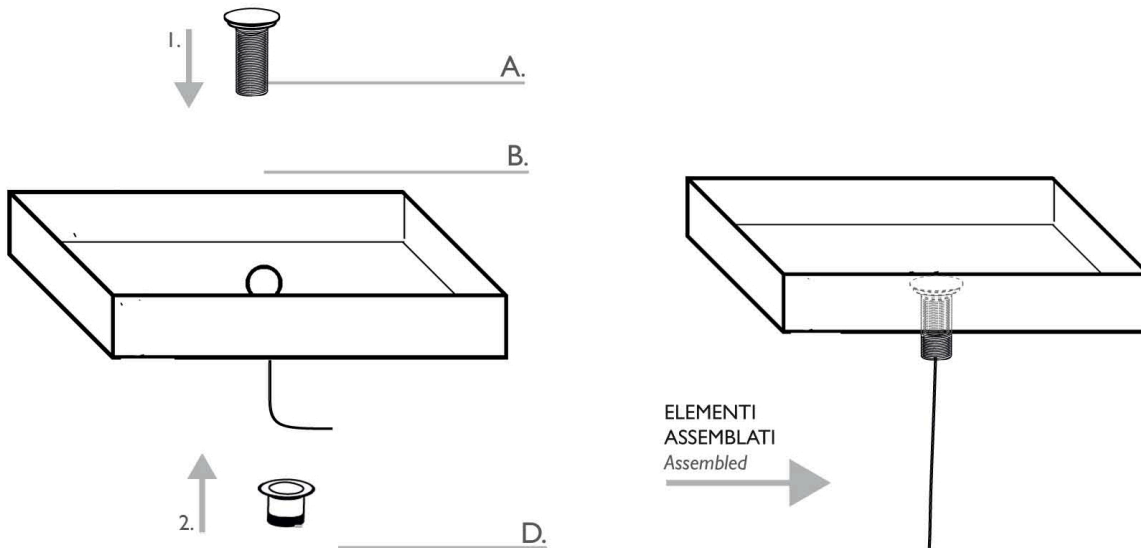

BARCETTA LIGHT

Articolo: Barchetta Light
 Tipologia: Lavabo sopra piano
 Materiale: Siliconio®
 Troppo pieno: No
 Peso: Kg 5,700
 Foro Ø: 45 mm

Descrizione: Lavabo rettangolare, con impianto led integrato, realizzato in Silicone.

Article: *Barchetta Light*
 Category: *Countertop washbasin*
 Material: *Siliconio®*
 Overflow: *No*
 Weight: *Kg 5,700*
 Hole Ø: *45 mm*

Description: *Rectangular countertop washbasin produced in Silicone, including Led lights.*

BARCHETTA LIGHT

Passaggi Steps:

- a - Montaggio del lavabo *Washbasin assembling.*
- b - Fissaggio del lavabo *Final washbasin assembling.*

Il kit di corredo comprende: Alimentatore elettronico 15W - 230V cablato per 6 faretti con spina europea L=1500 mm, con distributore a 6 vie. Strip con LED laterali 4200K L=1700 12V DC consumo 8,16W, cavo L=2500 mm con innesto rapido.

ESPLOSO

Pre-assembled

Step a

Foro Ø 45 per scarico.
Waste hole Ø 45.

Foro Ø 15 per l'illuminazione a LED.
Hole Ø 15 for LED system lithing.

Distanza tra i due centro-foro.
Distance between the two center-holes.