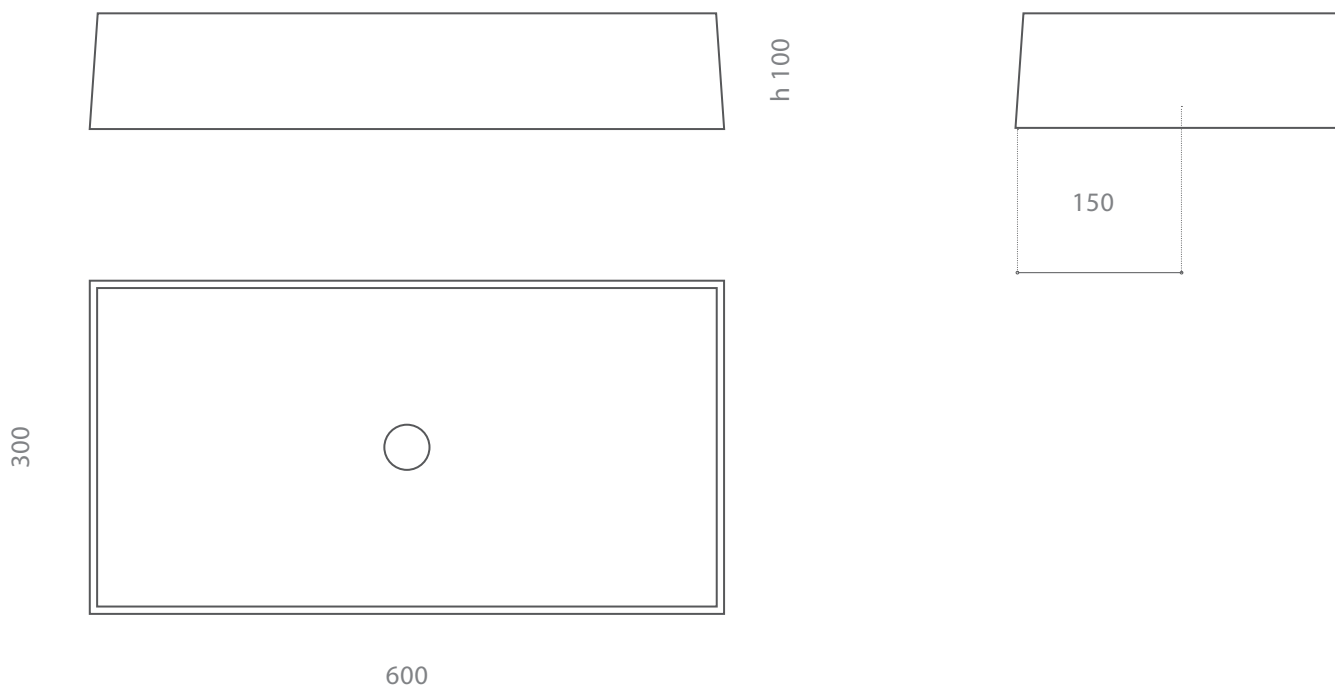

BARCETTA LIGHT

Articolo: Barchetta Light
 Tipologia: Lavabo sopra piano
 Materiale: Siliconio®
 Troppo pieno: No
 Peso: Kg 5,700
 Foro Ø: 45 mm

Descrizione: Lavabo rettangolare, con impianto led integrato, realizzato in Silicone.

Article: *Barchetta Light*
 Category: *Countertop washbasin*
 Material: *Siliconio®*
 Overflow: *No*
 Weight: *Kg 5,700*
 Hole Ø: *45 mm*

Description: *Rectangular countertop washbasin produced in Silicone, including Led lights.*

ESPLOSO

Pre-assembled

Step a

Foro Ø 45 per scarico.
Waste hole Ø 45.

Foro Ø 15 per l'illuminazione a LED.
Hole Ø 15 for LED system lithing.

Distanza tra i due centro-foro.
Distance between the two center-holes.