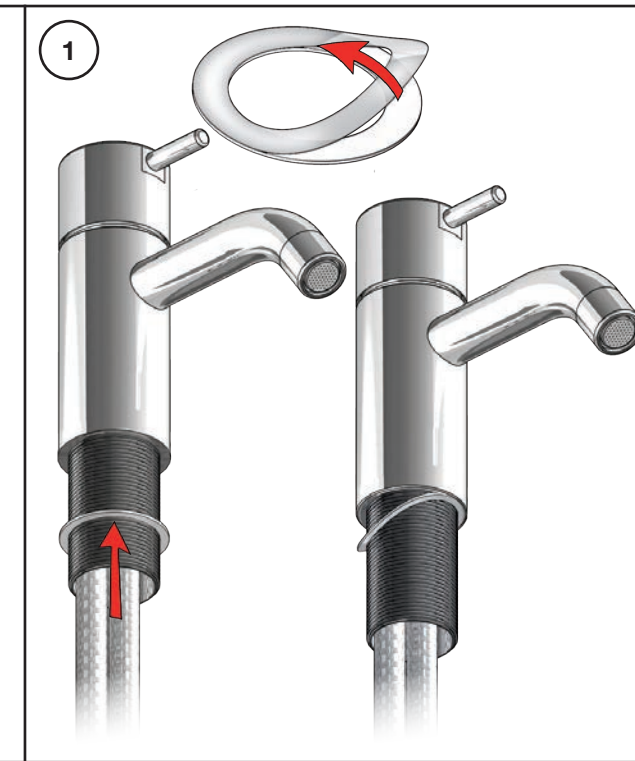

**VOLA HV1, HV3, HV4**

Fitting instruction  
 Montageanleitung  
 Monteringsvejledning  
 Monteringsvægledning  
 Montage hanleiding  
 Manuel de montage

HV1, HV3:  
 04/00020  
 04/00028

HV1, HV3	L	H	h
Std.:	114 mm 4 1/2"	120 mm 4 3/4"	27 mm 1"
+30:	114 mm 4 1/2"	150 mm 6"	56 mm 2 1/4"
/150:	150 mm 6"	120 mm 4 3/4"	27 mm 1"
+30/150:	150 mm 6"	150 mm 6"	56 mm 2 1/4"
+170:	114 mm 4 1/2"	290 mm 11 1/2"	197 mm 7 3/4"
+170/150:	150 mm 6"	290 mm 11 1/2"	197 mm 7 3/4"

5

**Data, 3 Bar/43.5 Psi:**

Max.	l/min.	Gal/min.	Note.
HV1/3:	5.0	1.3	Standard
HV1/3:	4.5	1.2	Standard USA
HV1/3:	9.0	1.8	Standard Japan
HV4	9,0	1.8	

Max. 70°C, 158°F

HV1: Ø10  
 HV1JP: Ø10  
 HV1US: Ø3/8"  
 HV1Q: Ø3/8"

HV1US:

- VR277K: VR22, VR269, VR277
- \*VR17L4K: VR15P, VR16L4, VR17L (US-Standard)
- \*VR17L5K: VR15P, VR16L5, VR17L (Standard)
- \*VR17L9K: VR15P, VR16L9, VR17L (Japan Standard)
- \*VR17LSK: VR15P, VR16LS, VR17L
- VR297/L/M: VR20, VR22, VR269, VR273/L/M, VR277, VR294, VR295, VR296
- VR433: VR261, VR263, VR440, VR442, 2xVR444
- NR.10/L/M: VR20, VR22, VR273/L/M, VR294, VR295