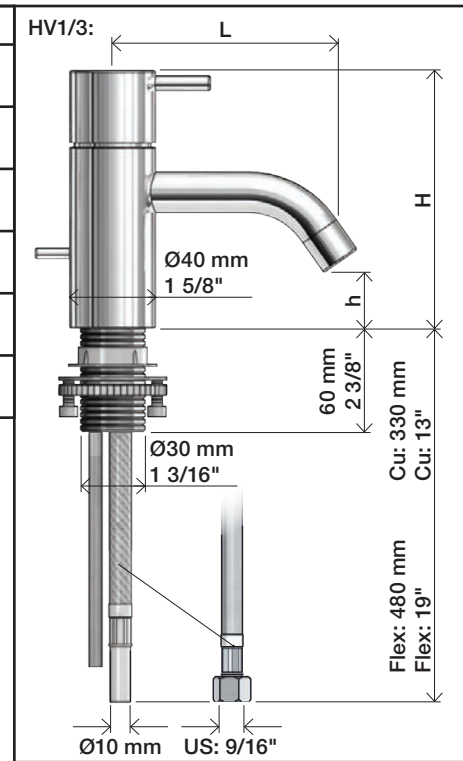

**VOLA HV1, HV3, HV4**

Fitting instruction  
 Montageanleitung  
 Monteringsvejledning  
 Monteringsvægledning  
 Montage hanleiding  
 Manuel de montage

HV1, HV3:  
 04/00020  
 04/00028

HV1, HV3	L	H	h
Std.:	114 mm 4 1/2"	120 mm 4 3/4"	27 mm 1"
+30:	114 mm 4 1/2"	150 mm 6"	56 mm 2 1/4"
/150:	150 mm 6"	120 mm 4 3/4"	27 mm 1"
+30/150:	150 mm 6"	150 mm 6"	56 mm 2 1/4"
+170:	114 mm 4 1/2"	290 mm 11 1/2"	197 mm 7 3/4"
+170/150:	150 mm 6"	290 mm 11 1/2"	197 mm 7 3/4"

5

**Data, 3 Bar/43.5 Psi:**

Max.	l/min.	Gal/min.	Note.
HV1/3:	5.0	1.3	Standard
HV1/3:	4.5	1.2	Standard USA
HV1/3:	9.0	1.8	Standard Japan
HV4	9,0	1.8	

Max. 70°C, 158°F

HV1: Ø10  
 HV1JP: Ø10  
 HV1US: Ø3/8"  
 HV1Q: Ø3/8"

HV1US:

- VR277K: VR22, VR269, VR277
- \*VR17L4K: VR15P, VR16L4, VR17L (US-Standard)
- \*VR17L5K: VR15P, VR16L5, VR17L (Standard)
- \*VR17L9K: VR15P, VR16L9, VR17L (Japan Standard)
- \*VR17LSK: VR15P, VR16LS, VR17L
- VR297/L/M: VR20, VR22, VR269, VR273/L/M, VR277, VR294, VR295, VR296
- VR433: VR261, VR263, VR440, VR442, 2xVR444
- NR.10/L/M: VR20, VR22, VR273/L/M, VR294, VR295