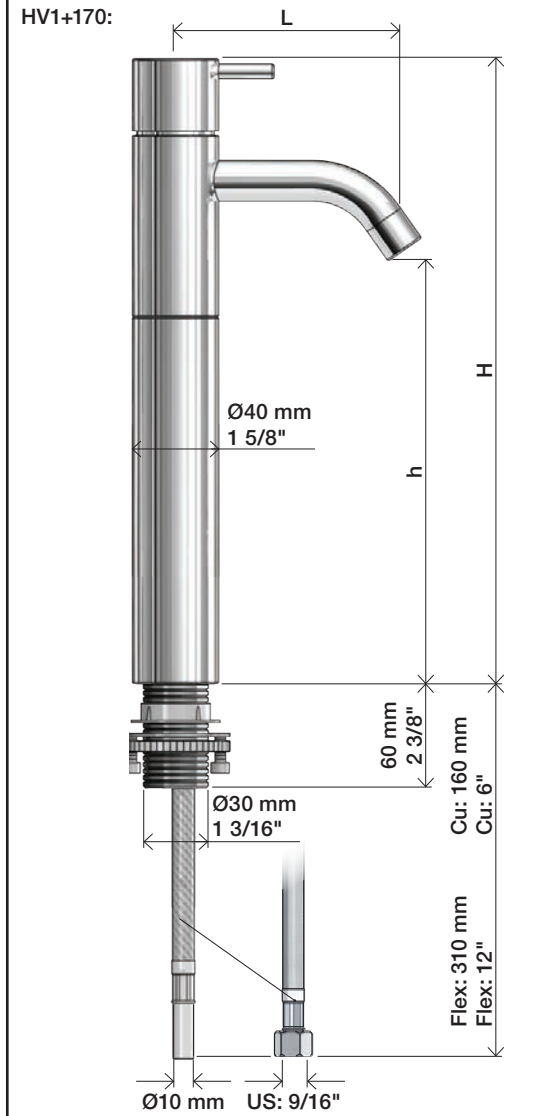

**VOLA HV1, HV3, HV4**

Fitting instruction  
 Montageanleitung  
 Monteringsvejledning  
 Monteringsvægledning  
 Montage hanleiding  
 Manuel de montage

HV1, HV3:  
 04/00020  
 04/00028

HV1, HV3	L	H	h
Std.:	114 mm 4 1/2"	120 mm 4 3/4"	27 mm 1"
+30:	114 mm 4 1/2"	150 mm 6"	56 mm 2 1/4"
/150:	150 mm 6"	120 mm 4 3/4"	27 mm 1"
+30/150:	150 mm 6"	150 mm 6"	56 mm 2 1/4"
+170:	114 mm 4 1/2"	290 mm 11 1/2"	197 mm 7 3/4"
+170/150:	150 mm 6"	290 mm 11 1/2"	197 mm 7 3/4"

5

**Data, 3 Bar/43.5 Psi:**

Max.	l/min.	Gal/min.	Note.
HV1/3:	5.0	1.3	Standard
HV1/3:	4.5	1.2	Standard USA
HV1/3:	9.0	1.8	Standard Japan
HV4	9,0	1.8	

Max. 70°C, 158°F

HV1: Ø10  
 HV1JP: Ø10  
 HV1US: Ø3/8"  
 HV1Q: Ø3/8"

HV1US:

- VR277K: VR22, VR269, VR277
- \*VR17L4K: VR15P, VR16L4, VR17L (US-Standard)
- \*VR17L5K: VR15P, VR16L5, VR17L (Standard)
- \*VR17L9K: VR15P, VR16L9, VR17L (Japan Standard)
- \*VR17LSK: VR15P, VR16LS, VR17L
- VR297/L/M: VR20, VR22, VR269, VR273/L/M, VR277, VR294, VR295, VR296
- VR433: VR261, VR263, VR440, VR442, 2xVR444
- NR.10/L/M: VR20, VR22, VR273/L/M, VR294, VR295