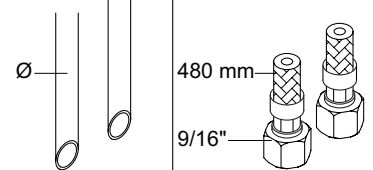

**VOLA HV1, HV3, HV4**

Fitting instruction  
 Montageanleitung  
 Monteringsvejledning  
 Monteringsvægledning  
 Montage hanleiding  
 Manuel de montage

HV1, HV3:  
 04/00020  
 04/00028

HV1, HV3	L	H	h
Std.:	114 mm 4 1/2"	120 mm 4 3/4"	27 mm 1"
+30:	114 mm 4 1/2"	150 mm 6"	56 mm 2 1/4"
/150:	150 mm 6"	120 mm 4 3/4"	27 mm 1"
+30/150:	150 mm 6"	150 mm 6"	56 mm 2 1/4"
+170:	114 mm 4 1/2"	290 mm 11 1/2"	197 mm 7 3/4"
+170/150:	150 mm 6"	290 mm 11 1/2"	197 mm 7 3/4"

5

**Data, 3 Bar/43.5 Psi:**

Max.	l/min.	Gal/min.	Note.
HV1/3:	5.0	1.3	Standard
HV1/3:	4.5	1.2	Standard USA
HV1/3:	9.0	1.8	Standard Japan
HV4	9,0	1.8	

Max. 70°C, 158°F

HV1: Ø10  
 HV1JP: Ø10  
 HV1US: Ø3/8"  
 HV1Q: Ø3/8"

HV1US:

- VR277K: VR22, VR269, VR277
- \*VR17L4K: VR15P, VR16L4, VR17L (US-Standard)
- \*VR17L5K: VR15P, VR16L5, VR17L (Standard)
- \*VR17L9K: VR15P, VR16L9, VR17L (Japan Standard)
- \*VR17LSK: VR15P, VR16LS, VR17L
- VR297/L/M: VR20, VR22, VR269, VR273/L/M, VR277, VR294, VR295, VR296
- VR433: VR261, VR263, VR440, VR442, 2xVR444
- NR.10/L/M: VR20, VR22, VR273/L/M, VR294, VR295