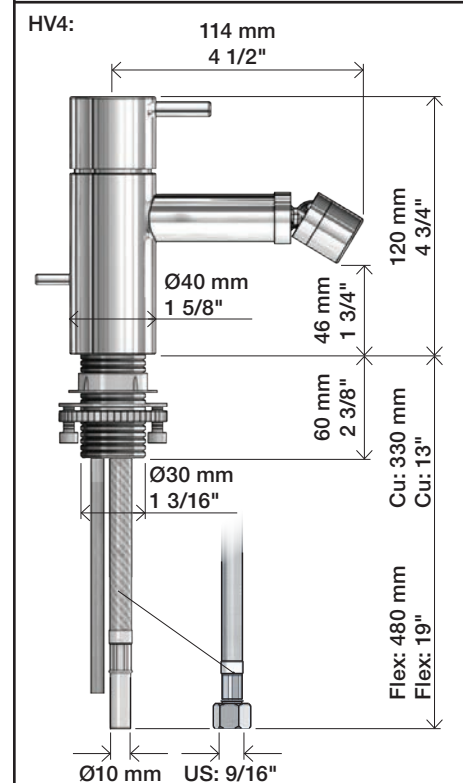

**VOLA HV1, HV3, HV4**

Fitting instruction  
 Montageanleitung  
 Monteringsvejledning  
 Monteringsvægledning  
 Montage hanleiding  
 Manuel de montage

HV1, HV3:  
 04/00020  
 04/00028

HV1, HV3	L	H	h
Std.:	114 mm 4 1/2"	120 mm 4 3/4"	27 mm 1"
+30:	114 mm 4 1/2"	150 mm 6"	56 mm 2 1/4"
/150:	150 mm 6"	120 mm 4 3/4"	27 mm 1"
+30/150:	150 mm 6"	150 mm 6"	56 mm 2 1/4"
+170:	114 mm 4 1/2"	290 mm 11 1/2"	197 mm 7 3/4"
+170/150:	150 mm 6"	290 mm 11 1/2"	197 mm 7 3/4"

5

**Data, 3 Bar/43.5 Psi:**

Max.	l/min.	Gal/min.	Note.
HV1/3:	5.0	1.3	Standard
HV1/3:	4.5	1.2	Standard USA
HV1/3:	9.0	1.8	Standard Japan
HV4	9,0	1.8	

Max. 70°C, 158°F

HV1: Ø10  
 HV1JP: Ø10  
 HV1US: Ø3/8"  
 HV1Q: Ø3/8"

HV1US:

- VR277K: VR22, VR269, VR277
- \*VR17L4K: VR15P, VR16L4, VR17L (US-Standard)
- \*VR17L5K: VR15P, VR16L5, VR17L (Standard)
- \*VR17L9K: VR15P, VR16L9, VR17L (Japan Standard)
- \*VR17LSK: VR15P, VR16LS, VR17L
- VR297/L/M: VR20, VR22, VR269, VR273/L/M, VR277, VR294, VR295, VR296
- VR433: VR261, VR263, VR440, VR442, 2xVR444
- NR.10/L/M: VR20, VR22, VR273/L/M, VR294, VR295