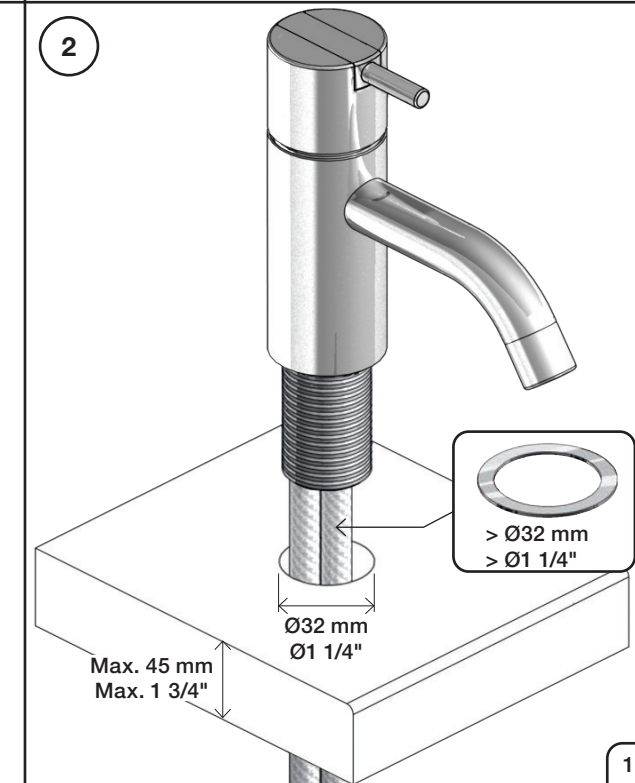

**VOLA HV1, HV3, HV4**

Fitting instruction  
 Montageanleitung  
 Monteringsvejledning  
 Monteringsvægledning  
 Montage hanleiding  
 Manuel de montage

HV1, HV3:  
 04/00020  
 04/00028

HV1, HV3	L	H	h
Std.:	114 mm 4 1/2"	120 mm 4 3/4"	27 mm 1"
+30:	114 mm 4 1/2"	150 mm 6"	56 mm 2 1/4"
/150:	150 mm 6"	120 mm 4 3/4"	27 mm 1"
+30/150:	150 mm 6"	150 mm 6"	56 mm 2 1/4"
+170:	114 mm 4 1/2"	290 mm 11 1/2"	197 mm 7 3/4"
+170/150:	150 mm 6"	290 mm 11 1/2"	197 mm 7 3/4"

5

**Data, 3 Bar/43.5 Psi:**

Max.	l/min.	Gal/min.	Note.
HV1/3:	5.0	1.3	Standard
HV1/3:	4.5	1.2	Standard USA
HV1/3:	9.0	1.8	Standard Japan
HV4	9,0	1.8	

Max. 70°C, 158°F

HV1: Ø10  
 HV1JP: Ø10  
 HV1US: Ø3/8"  
 HV1Q: Ø3/8"

HV1US:

- VR277K: VR22, VR269, VR277
- \*VR17L4K: VR15P, VR16L4, VR17L (US-Standard)
- \*VR17L5K: VR15P, VR16L5, VR17L (Standard)
- \*VR17L9K: VR15P, VR16L9, VR17L (Japan Standard)
- \*VR17LSK: VR15P, VR16LS, VR17L
- VR297/L/M: VR20, VR22, VR269, VR273/L/M, VR277, VR294, VR295, VR296
- VR433: VR261, VR263, VR440, VR442, 2xVR444
- NR.10/L/M: VR20, VR22, VR273/L/M, VR294, VR295