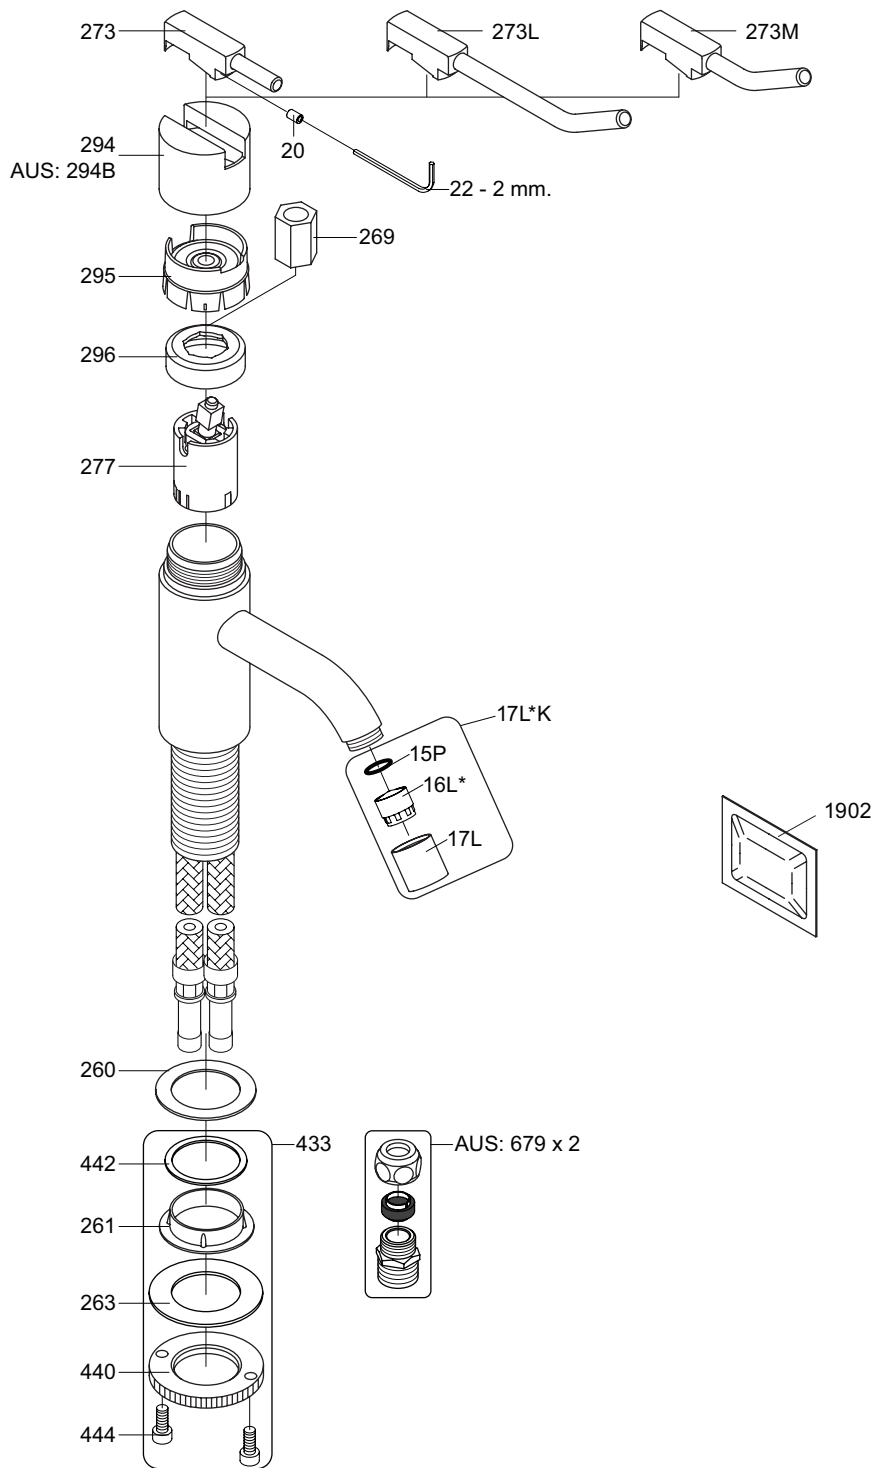

**VOLA HV1, HV3, HV4**

Fitting instruction  
 Montageanleitung  
 Monteringsvejledning  
 Monteringsvægledning  
 Montage hanleiding  
 Manuel de montage

HV1, HV3:  
 04/00020  
 04/00028

HV1, HV3	L	H	h
Std.:	114 mm 4 1/2"	120 mm 4 3/4"	27 mm 1"
+30:	114 mm 4 1/2"	150 mm 6"	56 mm 2 1/4"
/150:	150 mm 6"	120 mm 4 3/4"	27 mm 1"
+30/150:	150 mm 6"	150 mm 6"	56 mm 2 1/4"
+170:	114 mm 4 1/2"	290 mm 11 1/2"	197 mm 7 3/4"
+170/150:	150 mm 6"	290 mm 11 1/2"	197 mm 7 3/4"

5

**Data, 3 Bar/43.5 Psi:**

Max.	l/min.	Gal/min.	Note.
HV1/3:	5.0	1.3	Standard
HV1/3:	4.5	1.2	Standard USA
HV1/3:	9.0	1.8	Standard Japan
HV4	9,0	1.8	

Max. 70°C, 158°F

HV1: Ø10  
 HV1JP: Ø10  
 HV1US: Ø3/8"  
 HV1Q: Ø3/8"

HV1US:

- VR277K: VR22, VR269, VR277
- \*VR17L4K: VR15P, VR16L4, VR17L (US-Standard)
- \*VR17L5K: VR15P, VR16L5, VR17L (Standard)
- \*VR17L9K: VR15P, VR16L9, VR17L (Japan Standard)
- \*VR17LSK: VR15P, VR16LS, VR17L
- VR297/L/M: VR20, VR22, VR269, VR273/L/M, VR277, VR294, VR295, VR296
- VR433: VR261, VR263, VR440, VR442, 2xVR444
- NR.10/L/M: VR20, VR22, VR273/L/M, VR294, VR295