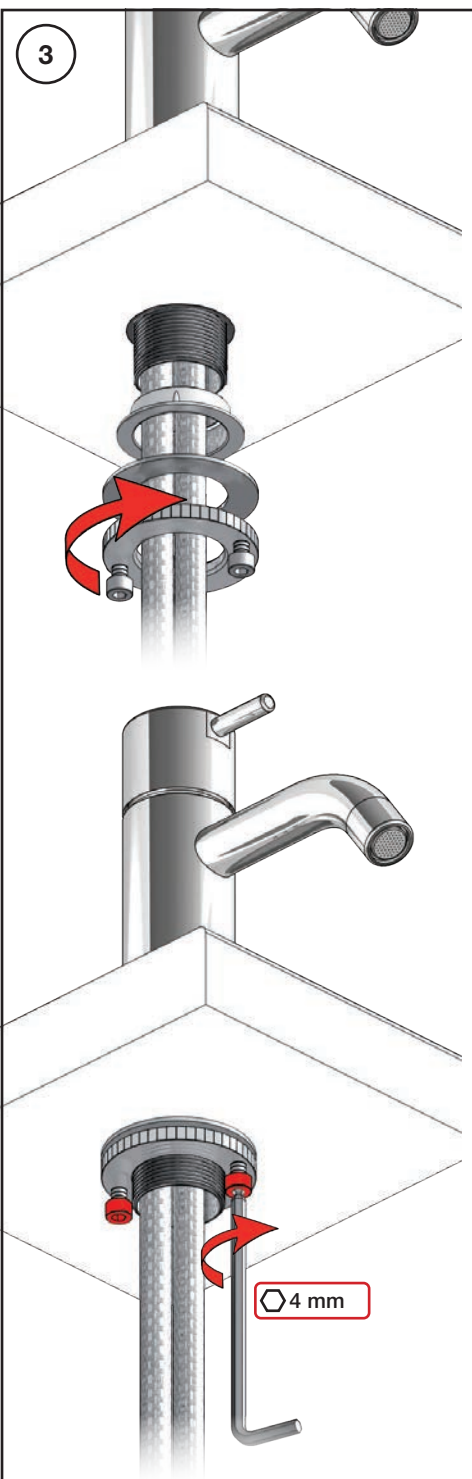

**VOLA HV1, HV3, HV4**

Fitting instruction  
 Montageanleitung  
 Monteringsvejledning  
 Monteringsvægledning  
 Montage hanleiding  
 Manuel de montage

HV1, HV3:  
 04/00020  
 04/00028

HV1, HV3	L	H	h
Std.:	114 mm 4 1/2"	120 mm 4 3/4"	27 mm 1"
+30:	114 mm 4 1/2"	150 mm 6"	56 mm 2 1/4"
/150:	150 mm 6"	120 mm 4 3/4"	27 mm 1"
+30/150:	150 mm 6"	150 mm 6"	56 mm 2 1/4"
+170:	114 mm 4 1/2"	290 mm 11 1/2"	197 mm 7 3/4"
+170/150:	150 mm 6"	290 mm 11 1/2"	197 mm 7 3/4"

5

**Data, 3 Bar/43.5 Psi:**

Max.	l/min.	Gal/min.	Note.
HV1/3:	5.0	1.3	Standard
HV1/3:	4.5	1.2	Standard USA
HV1/3:	9.0	1.8	Standard Japan
HV4	9,0	1.8	

Max. 70°C, 158°F

HV1: Ø10  
 HV1JP: Ø10  
 HV1US: Ø3/8"  
 HV1Q: Ø3/8"

HV1US:

- VR277K: VR22, VR269, VR277
- \*VR17L4K: VR15P, VR16L4, VR17L (US-Standard)
- \*VR17L5K: VR15P, VR16L5, VR17L (Standard)
- \*VR17L9K: VR15P, VR16L9, VR17L (Japan Standard)
- \*VR17LSK: VR15P, VR16LS, VR17L
- VR297/L/M: VR20, VR22, VR269, VR273/L/M, VR277, VR294, VR295, VR296
- VR433: VR261, VR263, VR440, VR442, 2xVR444
- NR.10/L/M: VR20, VR22, VR273/L/M, VR294, VR295