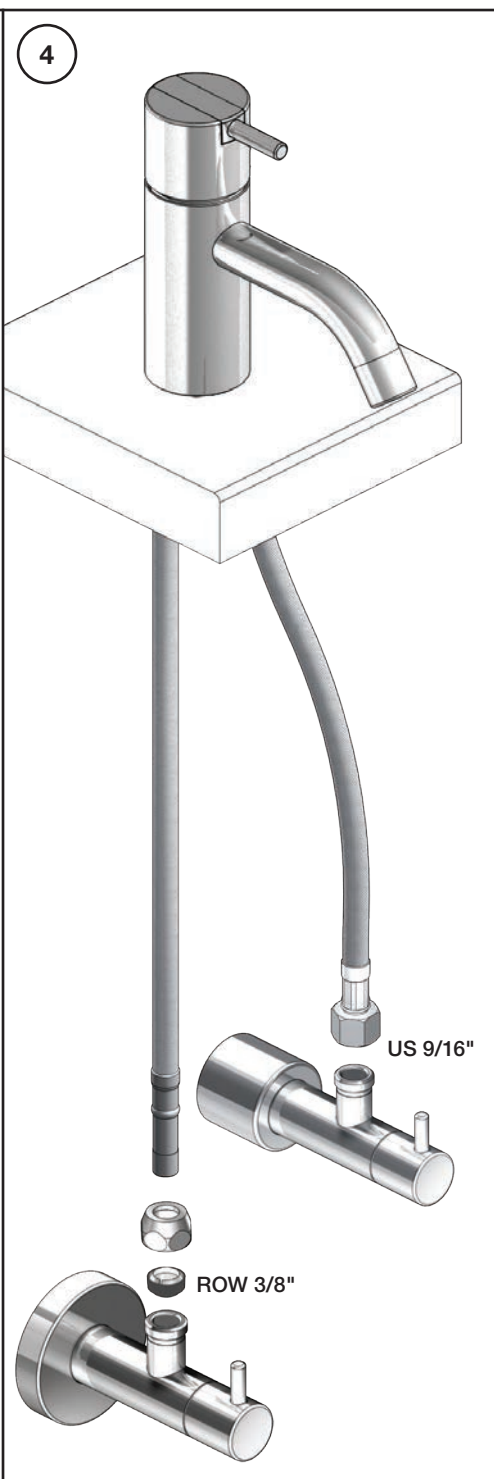

**VOLA HV1, HV3, HV4**

Fitting instruction  
 Montageanleitung  
 Monteringsvejledning  
 Monteringsvægledning  
 Montage hanleiding  
 Manuel de montage

HV1, HV3:  
 04/00020  
 04/00028

HV1, HV3	L	H	h
Std.:	114 mm 4 1/2"	120 mm 4 3/4"	27 mm 1"
+30:	114 mm 4 1/2"	150 mm 6"	56 mm 2 1/4"
/150:	150 mm 6"	120 mm 4 3/4"	27 mm 1"
+30/150:	150 mm 6"	150 mm 6"	56 mm 2 1/4"
+170:	114 mm 4 1/2"	290 mm 11 1/2"	197 mm 7 3/4"
+170/150:	150 mm 6"	290 mm 11 1/2"	197 mm 7 3/4"

5

**Data, 3 Bar/43.5 Psi:**

Max.	l/min.	Gal/min.	Note.
HV1/3:	5.0	1.3	Standard
HV1/3:	4.5	1.2	Standard USA
HV1/3:	9.0	1.8	Standard Japan
HV4	9,0	1.8	

Max. 70°C, 158°F

HV1: Ø10  
 HV1JP: Ø10  
 HV1US: Ø3/8"  
 HV1Q: Ø3/8"

HV1US:

- VR277K: VR22, VR269, VR277
- \*VR17L4K: VR15P, VR16L4, VR17L (US-Standard)
- \*VR17L5K: VR15P, VR16L5, VR17L (Standard)
- \*VR17L9K: VR15P, VR16L9, VR17L (Japan Standard)
- \*VR17LSK: VR15P, VR16LS, VR17L
- VR297/L/M: VR20, VR22, VR269, VR273/L/M, VR277, VR294, VR295, VR296
- VR433: VR261, VR263, VR440, VR442, 2xVR444
- NR.10/L/M: VR20, VR22, VR273/L/M, VR294, VR295