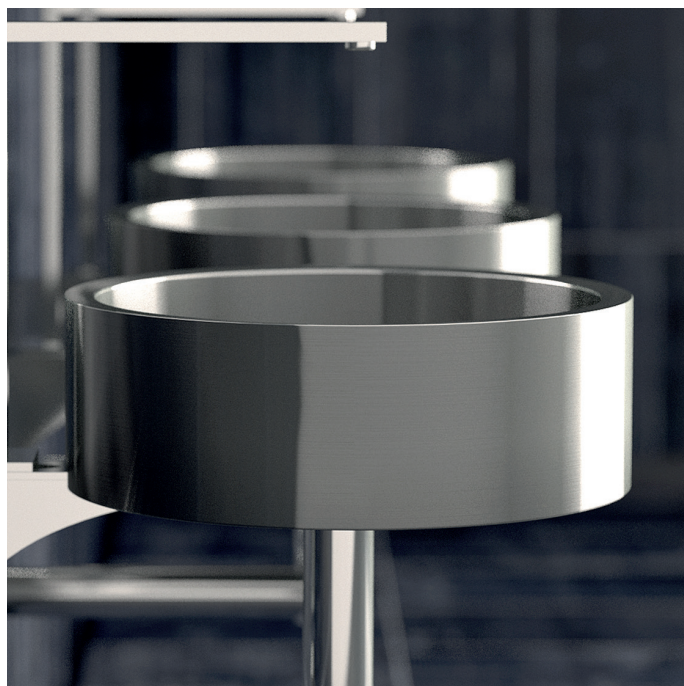

## DE COSTE

Articolo: De Coste  
Tipologia: Lavabo sopra piano  
Materiale: INOX ZERO®  
Troppo pieno: No  
Peso: Kg 1,900  
Foro Ø: 45 mm

Descrizione: Lavabo da appoggio circolare, realizzato in Inox 18/8.

*Article: De Coste  
Category: Countertop washbasin  
Material: INOX ZERO®  
Overflow: No  
Weight: Kg 1,900  
Hole Ø: 45 mm*

*Description: Round countertop washbasin produced in Inox 18/8.*

Ø 365

h 130