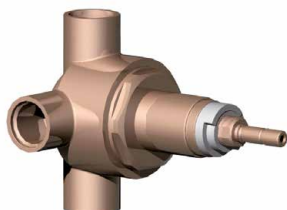

Réf. **92.030**

Réf. **04.578**

**Inverseur 4 voies à encastrer + Habillage pour inverseur**

**CARACTÉRISTIQUES Réf. 92.030**

Inverseur 4 voies à encastrer 2 entrées / 2 sorties  
*4 ways concealed diverter 2 inlets / 2 outlets*

**CARACTÉRISTIQUES Réf. 04.578**

Habillage pour robinet à encastrer et pour inverseur  
*Trim for wall valve + diverter*

16 ACC LY 712

**FINITIONS USUELLES**

- CH** Chrome  
*Chrome*
- NB** Nickel Brillant  
*Polished Nickel*
- NM** Nickel Mat  
*Brushed Nickel*