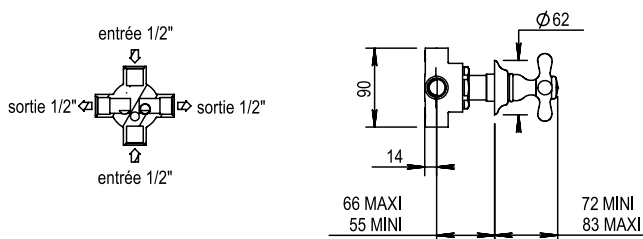

Réf. **92.030**

Réf. **04.578**

**Inverseur 4 voies à encastrer + Habillage pour inverseur**

**CARACTÉRISTIQUES Réf. 92.030**

Inverseur 4 voies à encastrer 2 entrées / 2 sorties  
*4 ways concealed diverter 2 inlets / 2 outlets*

**CARACTÉRISTIQUES Réf. 04.578**

Habillage pour robinet à encastrer et pour inverseur  
*Trim for wall valve + diverter*

16 ACC LY 712

**FINITIONS USUELLES**

- CH** Chrome  
*Chrome*
- NB** Nickel Brillant  
*Polished Nickel*
- NM** Nickel Mat  
*Brushed Nickel*