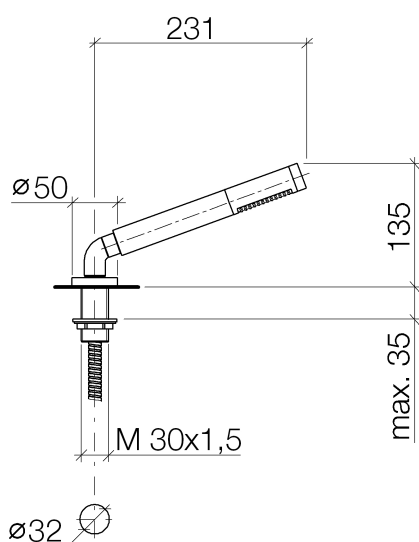

Ванна - Различные серии

Душевой гарнитур со шлангом для монтажа на борту ванны или на краю плитки - чёрный

Артикульный номер: 27 702 979-33

- нормальная струя
- с системой защиты от известковых отложений
- розетка Ø 50 мм
- диаметр сверлёного отверстия 32 мм
- металлический душевой шланг 1750 мм со встроенной защитой от перекручивания
- расход макс. 6,8 л/мин
- Простая замена шланга без демонтажа смесителя благодаря разъемной конструкции.
- Защищён от обратного потока.

чёрный матовый

размерный чертеж

Все величины в мм / дюймах = мм x 0,0394

Ванна - Различные серии

Душевой гарнитур со шлангом для монтажа на борту ванны или на краю плитки - чёрный

Артикульный номер: 27 702 979-33

## Ванна - Различные серии

Душевой гарнитур со шлангом для монтажа на борту ванны или на краю плитки - чёрный  
Артикульный номер: 27 702 979-33