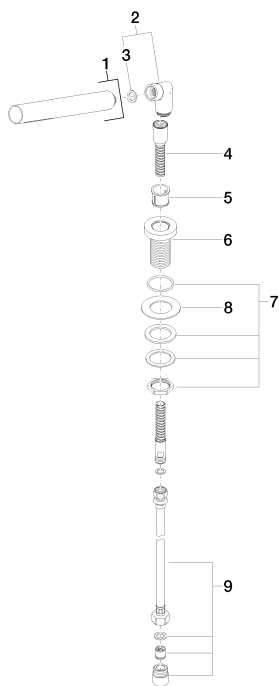

Ванна - Различные серии

Душевой гарнитур со шлангом для монтажа на борту ванны или на краю плитки - чёрный

Артикульный номер: 27 702 979-33

- нормальная струя
- с системой защиты от известковых отложений
- розетка Ø 50 мм
- диаметр сверлёного отверстия 32 мм
- металлический душевой шланг 1750 мм со встроенной защитой от перекручивания
- расход макс. 6,8 л/мин
- Простая замена шланга без демонтажа смесителя благодаря разъёмной конструкции.
- Защищён от обратного потока.

чёрный матовый

размерный чертеж

Все величины в мм / дюймах = мм x 0,0394

Ванна - Различные серии

Душевой гарнитур со шлангом для монтажа на борту ванны или на краю плитки - чёрный

Артикульный номер: 27 702 979-33

график расхода

Ванна - Различные серии

Душевой гарнитур со шлангом для монтажа на борту ванны или на краю плитки - чёрный

Артикульный номер: 27 702 979-33

Другие варианты поверхностей

хром

27 702 979-00

платина матовая

Ванна - Различные серии

Душевой гарнитур со шлангом для монтажа на борту ванны или на краю плитки - чёрный

Артикульный номер: 27 702 979-33

Спецификация запасных частей

№	Артикульный №	Наименование	Расходуемое кол-во
1	28 013 979-33	Ручной стержневой душ - чёрный матовый	1
2	04 24 04 189 00-33	колено 55 x 40 x 23 мм - чёрный матовый	1
3	09 14 20 002 90	Прокладка Vf 3110 18,5 x 12,0 x 2,0 мм -	1
4	28 322 970-33	Металлический шланг для душа 1/2" x 3/8" x 1750 мм - чёрный матовый	1
5	09 18 40 085 90	чехол/втулка Ø 28,8 x 24,5 мм -	1
6	09 30 01 085-33	хвостовик Ø 50 x 70 мм - чёрный матовый	1
7	04 30 11 038 66 90	Крепление M30 x 1,5 -	1
8	09 30 11 060 90	диск 60 x 34 x 2 мм -	1
9	12 505 970 90	Напорный шланг 1/2" x 3/8" x 500 мм -	1