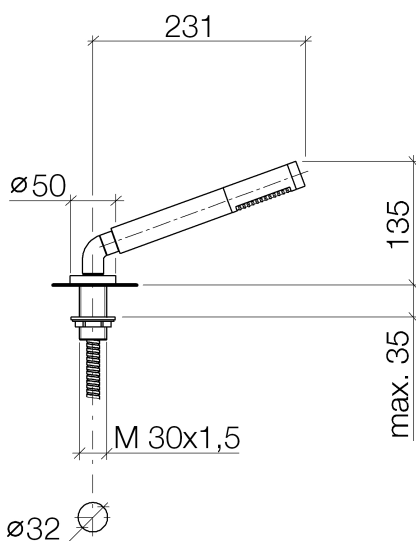

Ванна - Различные серии

Душевой гарнитур со шлангом для монтажа на борту ванны или на краю плитки - чёрный

Артикульный номер: 27 702 979-33

- нормальная струя
- с системой защиты от известковых отложений
- розетка Ø 50 мм
- диаметр сверлёного отверстия 32 мм
- металлический душевой шланг 1750 мм со встроенной защитой от перекручивания
- расход макс. 6,8 л/мин
- Простая замена шланга без демонтажа смесителя благодаря разъёмной конструкции.
- Защищён от обратного потока.

чёрный матовый

размерный чертеж

Все величины в мм / дюймах = мм x 0,0394

Ванна - Различные серии

Душевой гарнитур со шлангом для монтажа на борту ванны или на краю плитки - чёрный

Артикульный номер: 27 702 979-33

график расхода

Ванна - Различные серии

Душевой гарнитур со шлангом для монтажа на борту ванны или на краю плитки - чёрный

Артикульный номер: 27 702 979-33

Другие варианты поверхностей

хром

27 702 979-00

платина матовая