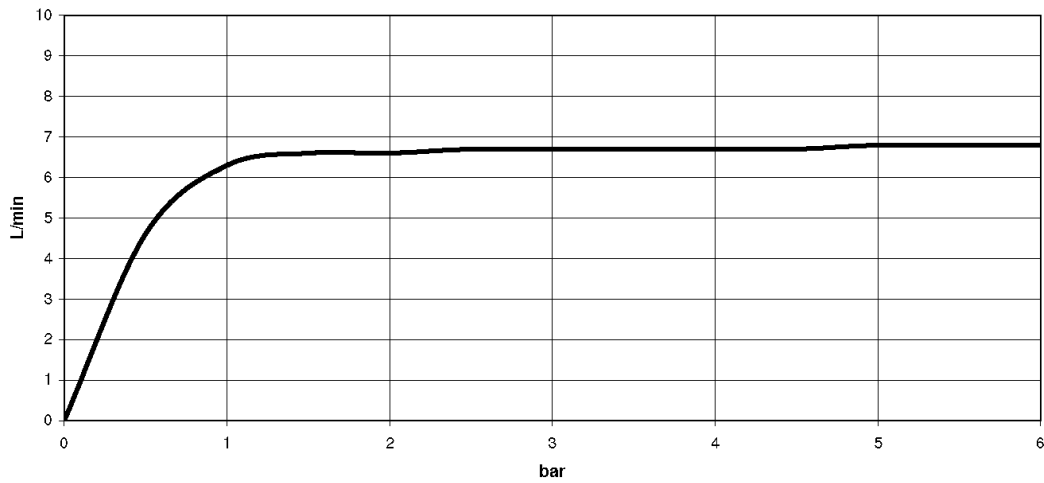

Ванна - Различные серии

Душевой гарнитур со шлангом для монтажа на борту ванны или на краю плитки - чёрный

Артикульный номер: 27 702 979-33

график расхода