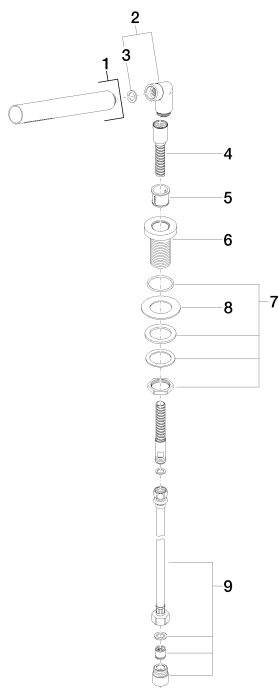

Ванна - Различные серии

Душевой гарнитур со шлангом для монтажа на борту ванны или на краю плитки -

Артикульный номер: 27 702 979-33

Спецификация запасных частей

№	Артикульный №	Наименование	Расходуемое кол-во
1	28 013 979-33	Ручной стержневой душ - чёрный матовый	1
2	04 24 04 189 00-33	колено 55 x 40 x 23 мм - чёрный матовый	1
3	09 14 20 002 90	Прокладка Vf 3110 18,5 x 12,0 x 2,0 мм -	1
4	28 322 970-33	Металлический шланг для душа 1/2" x 3/8" x 1750 мм - чёрный матовый	1
5	09 18 40 085 90	чехол/втулка Ø 28,8 x 24,5 мм -	1
6	09 30 01 085-33	хвостовик Ø 50 x 70 мм - чёрный матовый	1
7	04 30 11 038 66 90	Крепление M30 x 1,5 -	1
8	09 30 11 060 90	диск 60 x 34 x 2 мм -	1
9	12 505 970 90	Напорный шланг 1/2" x 3/8" x 500 мм -	1