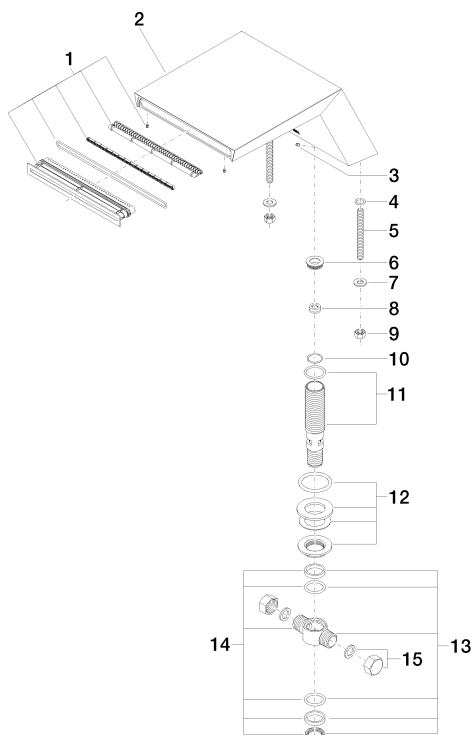

Ванна - MEM

смеситель для ванны каскадный без переключения для вертикального монтажа -
 Артикульный номер: 13 630 730-08

Спецификация запасных частей

№	Артикульный №	Наименование	Расходуемое кол-во
1	90 29 03 059 00 90	Формирователь луча 175 x 20 x 35 мм -	1
2	09 11 73 001-08	Излив 201 x 239,5 мм - платина	1
3	09 31 11 044 90	Крепление M4 x 5 мм -	1
4	09 14 10 008 90	O-Ring 10,0 x 2,0 мм -	2
5	09 31 11 011 90	Крепление M8 x 80 мм -	2
6	09 24 04 246 20 90	ниппель Ø 24 x 7 мм -	1
7	09 30 11 045 90	стиральная машина Ø 8,4 -	2
8	09 23 01 057 90	Flow limiter красный 26,5 л/мин. -	1
9	09 23 10 023 90	Крепление M8 -	2
10	09 14 10 140 90	O-Ring 18,0 x 1,5 мм -	1
11	90 30 01 033 00 90	Подключение Ø 28 x 126 мм -	1
12	04 23 10 004 04 90	Крепление Ø 45 мм, 3/4" -	1
13	04 17 11 020 10 90	Подключение 1/2" x 1/2" -	1
14	90 23 10 012 00 90	Крепление -	1
15	04 21 02 006 00 92	Донный клапан 1/2" -	2