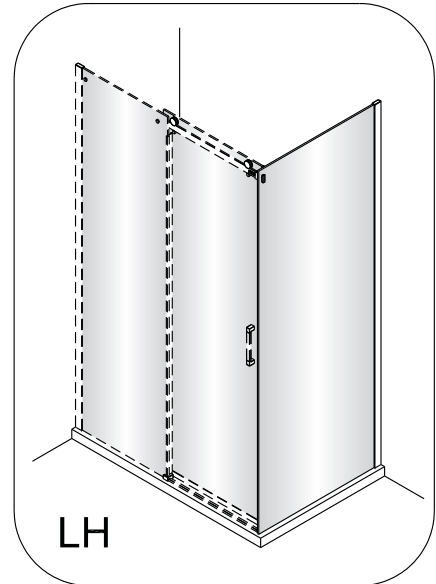

Instrucciones de montaje
Assembly instructions

Serie HELSINKI

Salsar

1  x3 ST4X40	2  x3	3  x1	5  x1	31  x1	32  x2	33  x1	34  x2 M5X20	35  x1	36  x1
37  x1									

	B(mm)
675	670.5~690.5
775	770.5~790.5
875	870.5~890.5