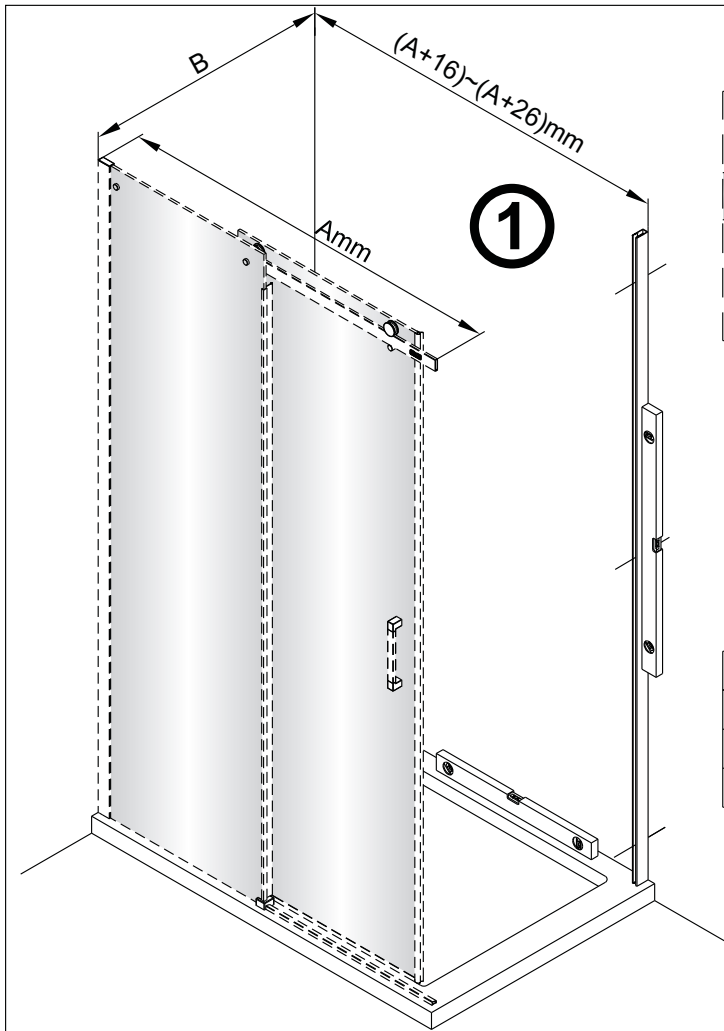

Instrucciones de montaje
Assembly instructions

Serie HELSINKI

Salsar

1  x3 ST4X40	2  x3	3  x1	5  x1	31  x1	32  x2	33  x1	34  x2 M5X20	35  x1	36  x1
37  x1									

	B(mm)
675	670.5~690.5
775	770.5~790.5
875	870.5~890.5