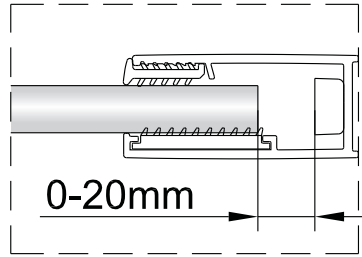

Instrucciones de montaje
Assembly instructions

Serie HELSINKI

Salsar

1  x3 ST4X40	2  x3	3  x1	5  x1	31  x1	32  x2	33  x1	34  x2 M5X20	35  x1	36  x1
37  x1									

	B(mm)
675	670.5~690.5
775	770.5~790.5
875	870.5~890.5