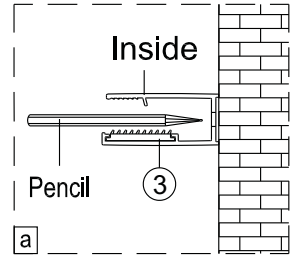

Instrucciones de montaje
Assembly instructions

Serie HELSINKI

Salsar

1  x3 ST4X40	2  x3	3  x1	5  x1	31  x1	32  x2	33  x1	34  x2 M5X20	35  x1	36  x1
37  x1									

	B(mm)
675	670.5~690.5
775	770.5~790.5
875	870.5~890.5