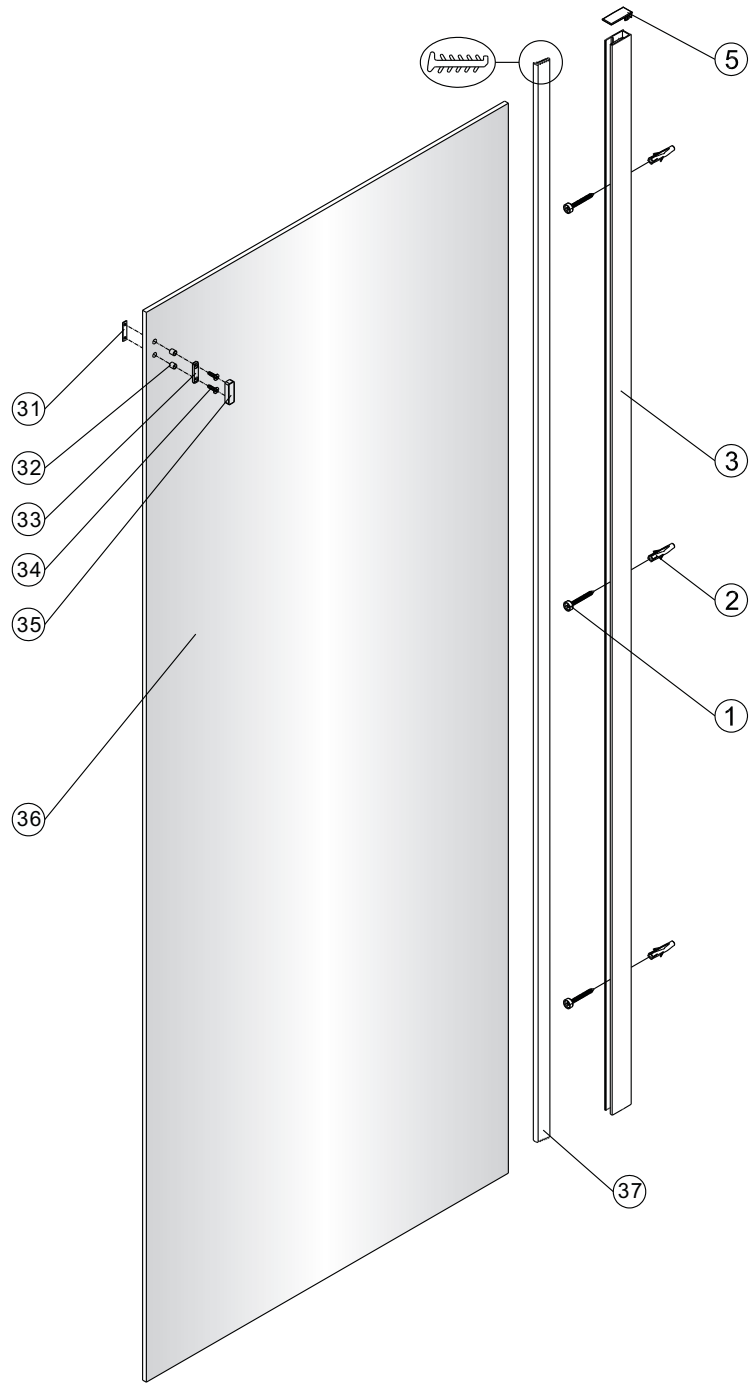

Instrucciones de montaje
Assembly instructions

Serie HELSINKI

Salsar

1  x3 ST4X40	2  x3	3  x1	5  x1	31  x1	32  x2	33  x1	34  x2 M5X20	35  x1	36  x1
37  x1									

	B(mm)
675	670.5~690.5
775	770.5~790.5
875	870.5~890.5

3

4

c

5