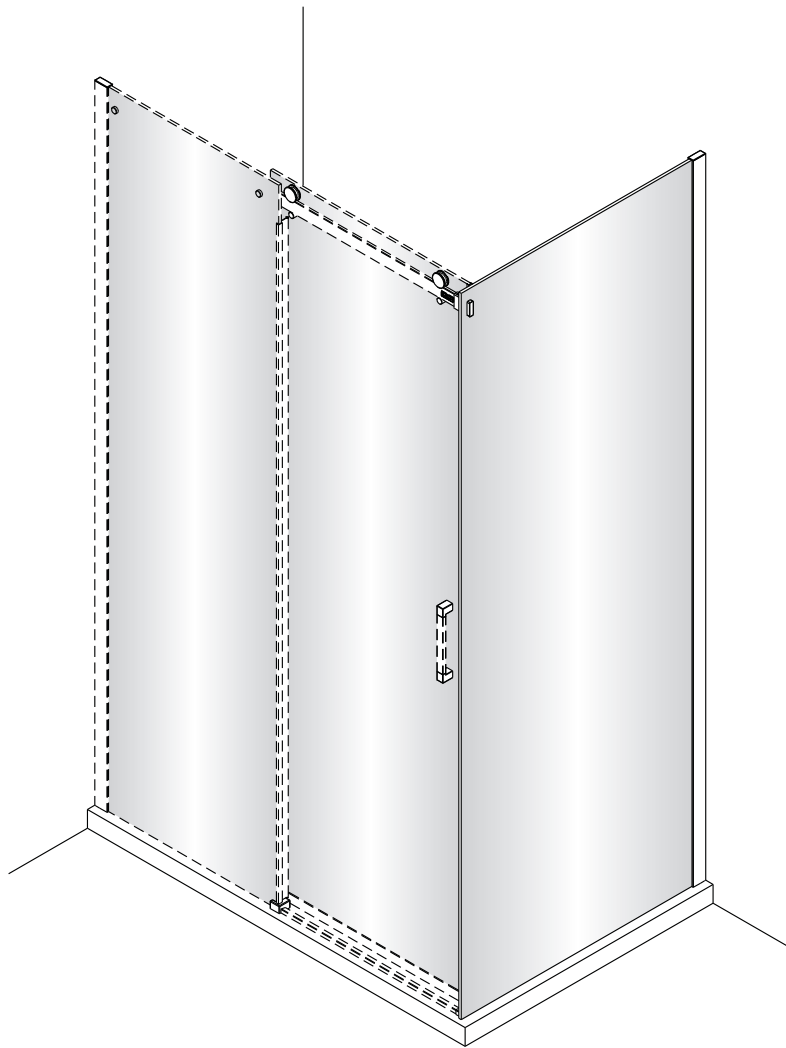

Instrucciones de montaje
Assembly instructions

Serie HELSINKI

Salsar

1  x3 ST4X40	2  x3	3  x1	5  x1	31  x1	32  x2	33  x1	34  x2 M5X20	35  x1	36  x1
37  x1									

	B(mm)
675	670.5~690.5
775	770.5~790.5
875	870.5~890.5