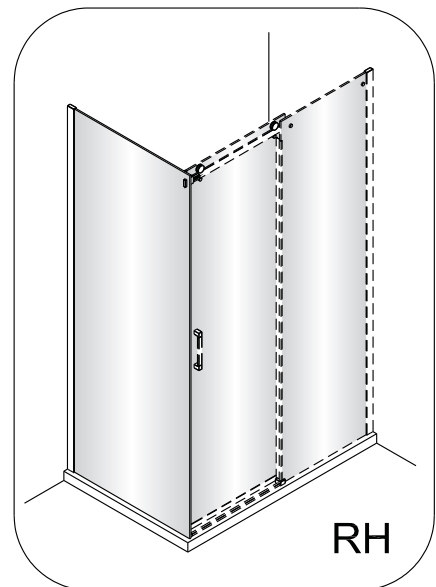

Instrucciones de montaje
Assembly instructions

Serie HELSINKI

Salsar

1  x3 ST4X40	2  x3	3  x1	5  x1	31  x1	32  x2	33  x1	34  x2 M5X20	35  x1	36  x1
37  x1									

	B(mm)
675	670.5~690.5
775	770.5~790.5
875	870.5~890.5