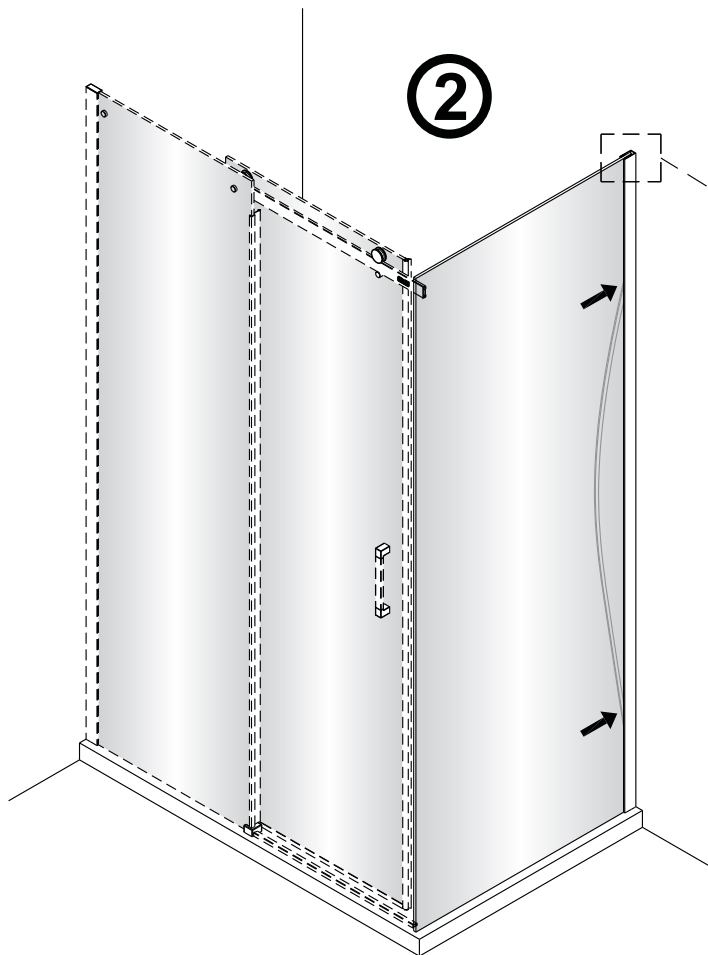

Instrucciones de montaje
Assembly instructions

Serie HELSINKI

Salsar

1  x3 ST4X40	2  x3	3  x1	5  x1	31  x1	32  x2	33  x1	34  x2 M5X20	35  x1	36  x1
37  x1									

	B(mm)
675	670.5~690.5
775	770.5~790.5
875	870.5~890.5