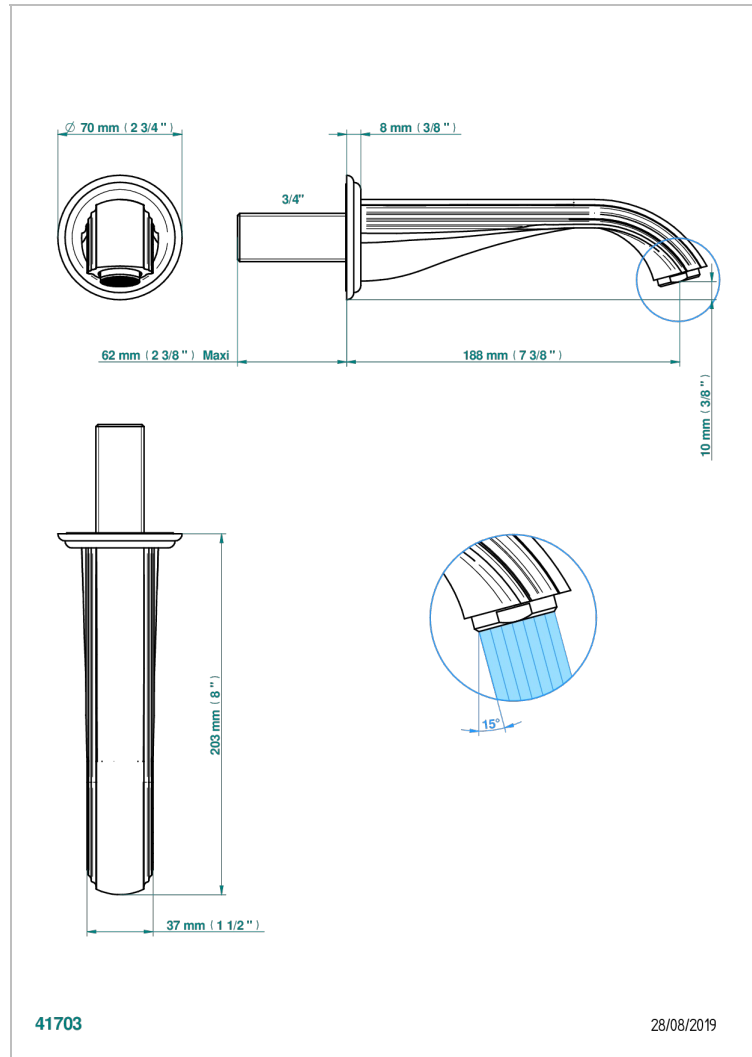

VOGUE С КРАСНОЙ ЯШМОЙ

A8N-43GB

Настенный кран для раковины среднего размера без Т-образного фиксатора

THG[®]
PARIS

ХАРАКТЕРИСТИКИ

- Vogue с красной яшмой
- Настенный кран для раковины среднего размера без Т-образного фиксатора

ТЕХНИЧЕСКИЕ ХАРАКТЕРИСТИКИ

- Recommandé : 3 bars (max. 5 bars) - Advised : 43,5 psi (max. 72 psi)
- 15 l/min à 3 bars (4 gpm at 43.5 psi)

ДОСТУПНЫЕ ВАРИАНТЫ ПОКРЫТИЙ

Blush PVD - H62
Graphite PVD - H64
Matt Umber PVD - H67
Matt blush PVD - H60
Matt graphite PVD - H65
Umber PVD - H66

Аранья (чёрный никель) - D24
Бронза - D01
Золото - F01
Матовая красная старинная медь - H07
Матовое золото - F07
Матовое светлое золото - F31

Матовый никель - C01
Матовый хром - C02
Никель - B01
Покрытие PVD бронза - F33
Покрытие PVD золотистый цвет - H52
Покрытие PVD латунь - H49