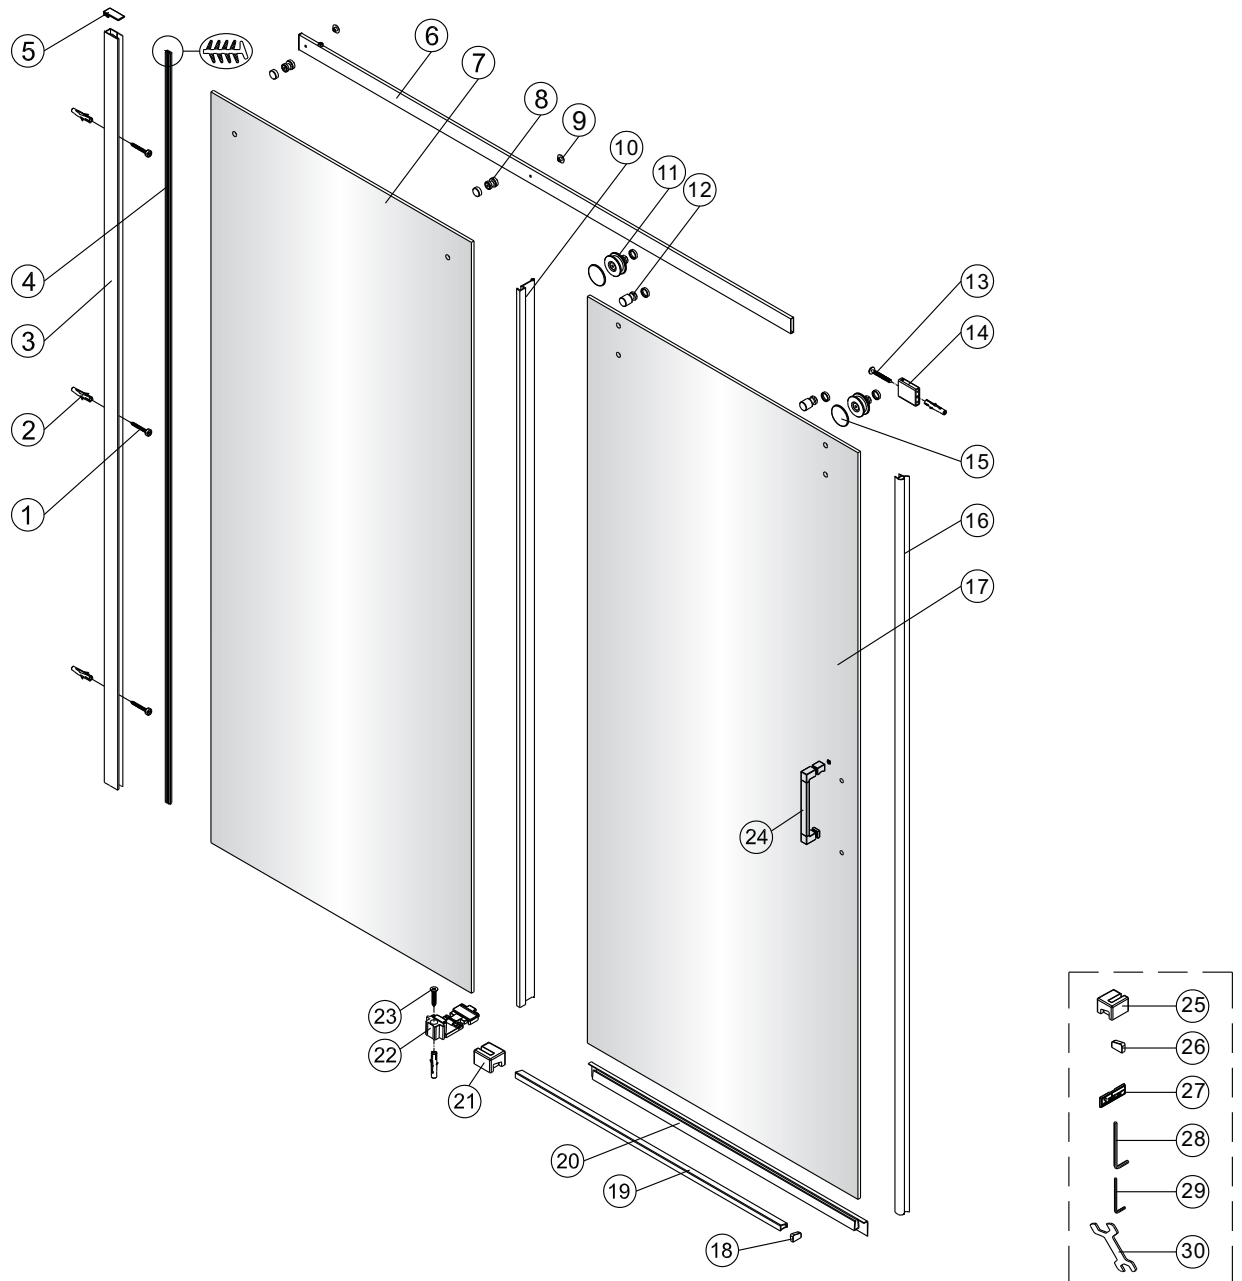

Instrucciones de montaje
Assembly instructions

Serie HELSINKI

Salsar

1 x3 ST4X40	2 x5	3 x1	4 x1	5 x1	6 x1	7 x1	8 x2	9 x2	10 x1
11 x2	12 x2	13 x1 ST4X40	14 x1	15 x2	16 x1	17 x1	18 x1	19 x1	20 x1
21 x1	22 x1	23 x1 ST4X30	24 x1	25 x1	26 x1	27 x1	28 x2 4mm	29 x1 3mm	30 x1

	A(mm)		A(mm)	
960	960~1000	1280	1280~1320	
1000	1000~1040	1320	1320~1360	
1040	1040~1080	1360	1360~1400	
1080	1080~1120	1400	1400~1440	
1120	1120~1160	1440	1440~1480	
1160	1160~1200	1480	1480~1520	
1200	1200~1240	1520	1520~1560	
1240	1240~1280	1560	1560~1600	

①

②

3

P5a

P5b

Tear off double-sided adhesive tape.

27

13

100mm