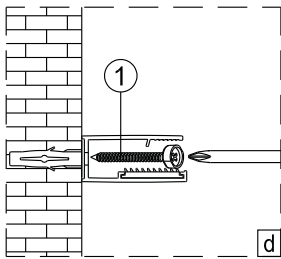

Instrucciones de montaje
Assembly instructions

Serie HELSINKI

Salsar

1 x3 ST4X40	2 x5	3 x1	4 x1	5 x1	6 x1	7 x1	8 x2	9 x2	10 x1
11 x2	12 x2	13 x1 ST4X40	14 x1	15 x2	16 x1	17 x1	18 x1	19 x1	20 x1
21 x1	22 x1	23 x1 ST4X30	24 x1	25 x1	26 x1	27 x1	28 x2 4mm	29 x1 3mm	30 x1

	A(mm)		A(mm)	
960	960~1000	1280	1280~1320	
1000	1000~1040	1320	1320~1360	
1040	1040~1080	1360	1360~1400	
1080	1080~1120	1400	1400~1440	
1120	1120~1160	1440	1440~1480	
1160	1160~1200	1480	1480~1520	
1200	1200~1240	1520	1520~1560	
1240	1240~1280	1560	1560~1600	

①

②

3

P5a

P5b

Tear off double-sided adhesive tape.

27

13