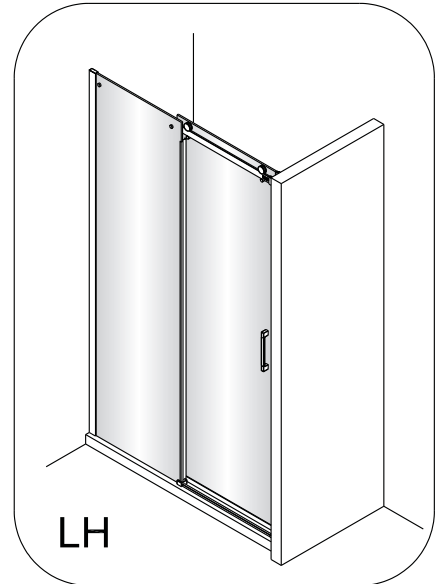

Instrucciones de montaje
Assembly instructions

Serie HELSINKI

Salsar

1 x3 ST4X40	2 x5	3 x1	4 x1	5 x1	6 x1	7 x1	8 x2	9 x2	10 x1
11 x2	12 x2	13 x1 ST4X40	14 x1	15 x2	16 x1	17 x1	18 x1	19 x1	20 x1
21 x1	22 x1	23 x1 ST4X30	24 x1	25 x1	26 x1	27 x1	28 x2 4mm	29 x1 3mm	30 x1

	A(mm)		A(mm)	
960	960~1000	1280	1280~1320	
1000	1000~1040	1320	1320~1360	
1040	1040~1080	1360	1360~1400	
1080	1080~1120	1400	1400~1440	
1120	1120~1160	1440	1440~1480	
1160	1160~1200	1480	1480~1520	
1200	1200~1240	1520	1520~1560	
1240	1240~1280	1560	1560~1600	

①

②

3

P5a

P5b

Tear off double-sided adhesive tape.

27

13

100mm