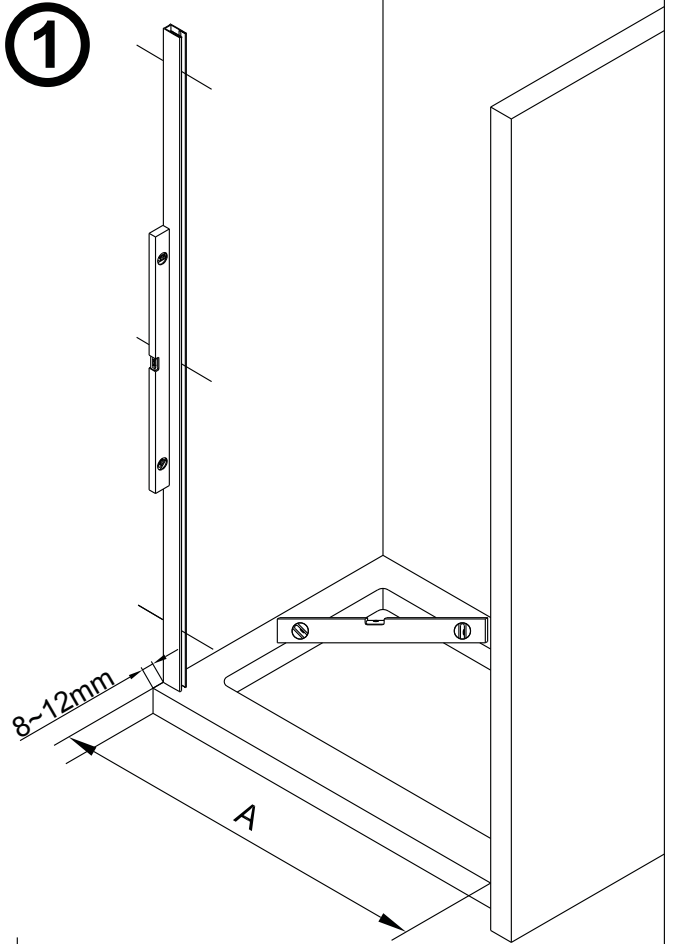

Instrucciones de montaje
Assembly instructions

Serie HELSINKI

Salsar

1 x3 ST4X40	2 x5	3 x1	4 x1	5 x1	6 x1	7 x1	8 x2	9 x2	10 x1
11 x2	12 x2	13 x1 ST4X40	14 x1	15 x2	16 x1	17 x1	18 x1	19 x1	20 x1
21 x1	22 x1	23 x1 ST4X30	24 x1	25 x1	26 x1	27 x1	28 x2 4mm	29 x1 3mm	30 x1

	A(mm)		A(mm)	
960	960~1000	1280	1280~1320	
1000	1000~1040	1320	1320~1360	
1040	1040~1080	1360	1360~1400	
1080	1080~1120	1400	1400~1440	
1120	1120~1160	1440	1440~1480	
1160	1160~1200	1480	1480~1520	
1200	1200~1240	1520	1520~1560	
1240	1240~1280	1560	1560~1600	

①

②

3

P5a

P5b

Tear off double-sided adhesive tape.

27

13

100mm