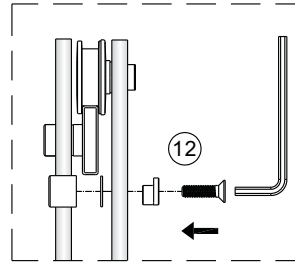

Instrucciones de montaje
Assembly instructions

Serie HELSINKI

Salsar

1 x3 ST4X40	2 x5	3 x1	4 x1	5 x1	6 x1	7 x1	8 x2	9 x2	10 x1
11 x2	12 x2	13 x1 ST4X40	14 x1	15 x2	16 x1	17 x1	18 x1	19 x1	20 x1
21 x1	22 x1	23 x1 ST4X30	24 x1	25 x1	26 x1	27 x1	28 x2 4mm	29 x1 3mm	30 x1

	A(mm)		A(mm)	
960	960~1000	1280	1280~1320	
1000	1000~1040	1320	1320~1360	
1040	1040~1080	1360	1360~1400	
1080	1080~1120	1400	1400~1440	
1120	1120~1160	1440	1440~1480	
1160	1160~1200	1480	1480~1520	
1200	1200~1240	1520	1520~1560	
1240	1240~1280	1560	1560~1600	

①

②

3

P5a

P5b

Tear off double-sided adhesive tape.

27

13

100mm