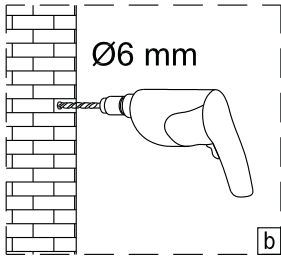

Instrucciones de montaje
Assembly instructions

Serie HELSINKI

Salsar

1 x3 ST4X40	2 x5	3 x1	4 x1	5 x1	6 x1	7 x1	8 x2	9 x2	10 x1
11 x2	12 x2	13 x1 ST4X40	14 x1	15 x2	16 x1	17 x1	18 x1	19 x1	20 x1
21 x1	22 x1	23 x1 ST4X30	24 x1	25 x1	26 x1	27 x1	28 x2 4mm	29 x1 3mm	30 x1

	A(mm)		A(mm)	
960	960~1000	1280	1280~1320	
1000	1000~1040	1320	1320~1360	
1040	1040~1080	1360	1360~1400	
1080	1080~1120	1400	1400~1440	
1120	1120~1160	1440	1440~1480	
1160	1160~1200	1480	1480~1520	
1200	1200~1240	1520	1520~1560	
1240	1240~1280	1560	1560~1600	

①

②

3

P5a

P5b

Tear off double-sided adhesive tape.

27

13