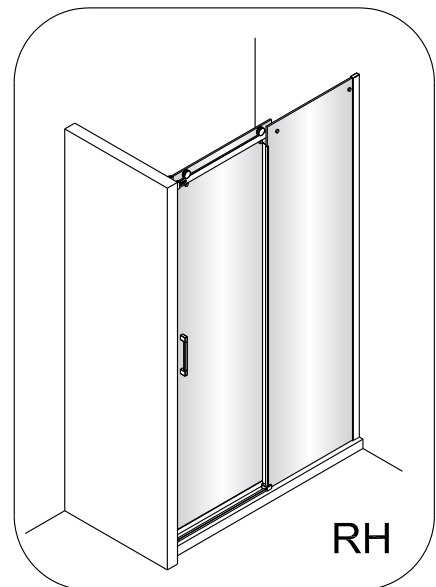

Instrucciones de montaje
Assembly instructions

Serie HELSINKI

Salsar

1 x3 ST4X40	2 x5	3 x1	4 x1	5 x1	6 x1	7 x1	8 x2	9 x2	10 x1
11 x2	12 x2	13 x1 ST4X40	14 x1	15 x2	16 x1	17 x1	18 x1	19 x1	20 x1
21 x1	22 x1	23 x1 ST4X30	24 x1	25 x1	26 x1	27 x1	28 x2 4mm	29 x1 3mm	30 x1

	A(mm)		A(mm)	
960	960~1000	1280	1280~1320	
1000	1000~1040	1320	1320~1360	
1040	1040~1080	1360	1360~1400	
1080	1080~1120	1400	1400~1440	
1120	1120~1160	1440	1440~1480	
1160	1160~1200	1480	1480~1520	
1200	1200~1240	1520	1520~1560	
1240	1240~1280	1560	1560~1600	

①

②

3

P5a

P5b

Tear off double-sided adhesive tape.

27

13

100mm