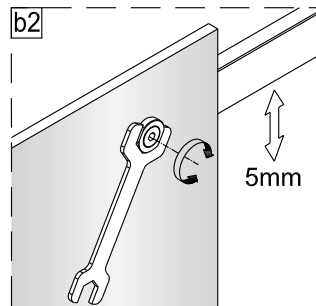

Instrucciones de montaje
Assembly instructions

Serie HELSINKI

Salsar

1 x3 ST4X40	2 x5	3 x1	4 x1	5 x1	6 x1	7 x1	8 x2	9 x2	10 x1
11 x2	12 x2	13 x1 ST4X40	14 x1	15 x2	16 x1	17 x1	18 x1	19 x1	20 x1
21 x1	22 x1	23 x1 ST4X30	24 x1	25 x1	26 x1	27 x1	28 x2 4mm	29 x1 3mm	30 x1

	A(mm)		A(mm)	
960	960~1000	1280	1280~1320	
1000	1000~1040	1320	1320~1360	
1040	1040~1080	1360	1360~1400	
1080	1080~1120	1400	1400~1440	
1120	1120~1160	1440	1440~1480	
1160	1160~1200	1480	1480~1520	
1200	1200~1240	1520	1520~1560	
1240	1240~1280	1560	1560~1600	

①

②

3

P5a

P5b

Tear off double-sided adhesive tape.

27

13

100mm