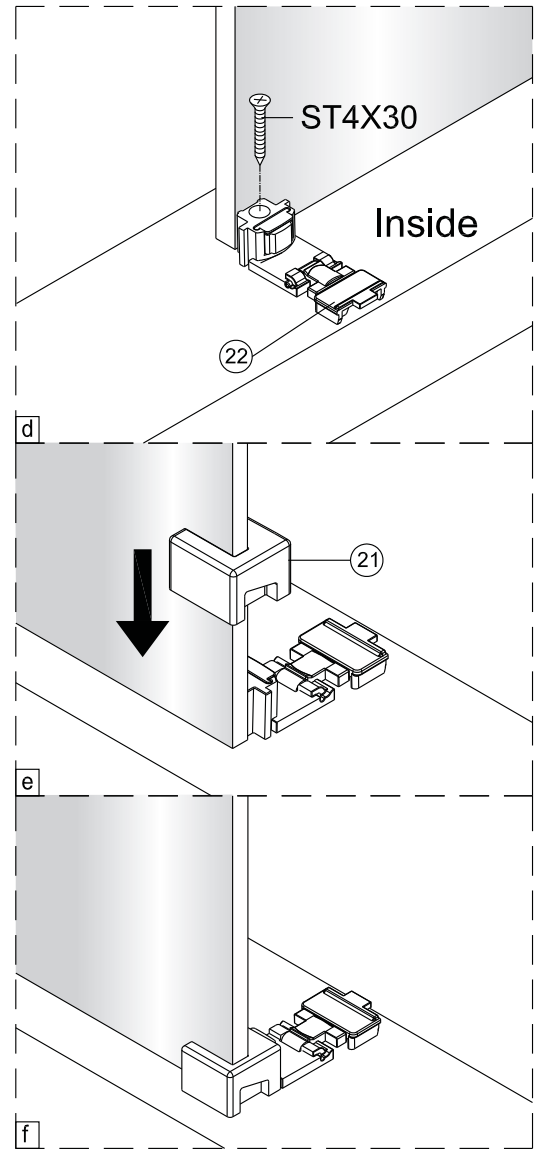

Instrucciones de montaje
Assembly instructions

Serie HELSINKI

Salsar

1 x3 ST4X40	2 x5	3 x1	4 x1	5 x1	6 x1	7 x1	8 x2	9 x2	10 x1
11 x2	12 x2	13 x1 ST4X40	14 x1	15 x2	16 x1	17 x1	18 x1	19 x1	20 x1
21 x1	22 x1	23 x1 ST4X30	24 x1	25 x1	26 x1	27 x1	28 x2 4mm	29 x1 3mm	30 x1

	A(mm)		A(mm)	
960	960~1000	1280	1280~1320	
1000	1000~1040	1320	1320~1360	
1040	1040~1080	1360	1360~1400	
1080	1080~1120	1400	1400~1440	
1120	1120~1160	1440	1440~1480	
1160	1160~1200	1480	1480~1520	
1200	1200~1240	1520	1520~1560	
1240	1240~1280	1560	1560~1600	

①

②

3

P5a

P5b

Tear off double-sided adhesive tape.

27

13

100mm