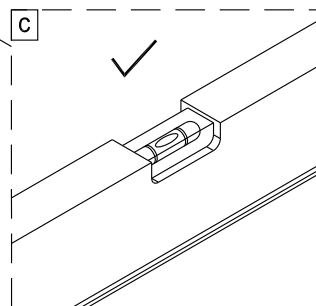

Instrucciones de montaje
Assembly instructions

Serie HELSINKI

Salsar

1 x3 ST4X40	2 x5	3 x1	4 x1	5 x1	6 x1	7 x1	8 x2	9 x2	10 x1
11 x2	12 x2	13 x1 ST4X40	14 x1	15 x2	16 x1	17 x1	18 x1	19 x1	20 x1
21 x1	22 x1	23 x1 ST4X30	24 x1	25 x1	26 x1	27 x1	28 x2 4mm	29 x1 3mm	30 x1

	A(mm)		A(mm)	
960	960~1000	1280	1280~1320	
1000	1000~1040	1320	1320~1360	
1040	1040~1080	1360	1360~1400	
1080	1080~1120	1400	1400~1440	
1120	1120~1160	1440	1440~1480	
1160	1160~1200	1480	1480~1520	
1200	1200~1240	1520	1520~1560	
1240	1240~1280	1560	1560~1600	

①

②

3

P5a

P5b

Tear off double-sided adhesive tape.

27

13

100mm