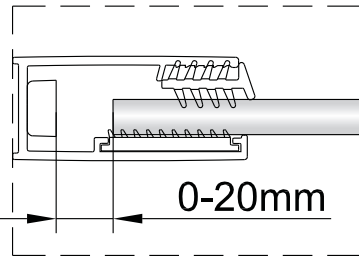

Instrucciones de montaje
Assembly instructions

Serie HELSINKI

Salsar

1 x3 ST4X40	2 x5	3 x1	4 x1	5 x1	6 x1	7 x1	8 x2	9 x2	10 x1
11 x2	12 x2	13 x1 ST4X40	14 x1	15 x2	16 x1	17 x1	18 x1	19 x1	20 x1
21 x1	22 x1	23 x1 ST4X30	24 x1	25 x1	26 x1	27 x1	28 x2 4mm	29 x1 3mm	30 x1

	A(mm)		A(mm)	
960	960~1000	1280	1280~1320	
1000	1000~1040	1320	1320~1360	
1040	1040~1080	1360	1360~1400	
1080	1080~1120	1400	1400~1440	
1120	1120~1160	1440	1440~1480	
1160	1160~1200	1480	1480~1520	
1200	1200~1240	1520	1520~1560	
1240	1240~1280	1560	1560~1600	

①

②

3

P5a

P5b

Tear off double-sided adhesive tape.

27

13

100mm