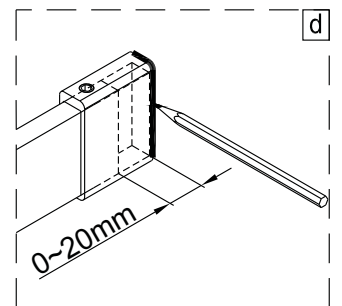

Instrucciones de montaje
Assembly instructions

Serie HELSINKI

Salsar

1 x3 ST4X40	2 x5	3 x1	4 x1	5 x1	6 x1	7 x1	8 x2	9 x2	10 x1
11 x2	12 x2	13 x1 ST4X40	14 x1	15 x2	16 x1	17 x1	18 x1	19 x1	20 x1
21 x1	22 x1	23 x1 ST4X30	24 x1	25 x1	26 x1	27 x1	28 x2 4mm	29 x1 3mm	30 x1

	A(mm)		A(mm)	
960	960~1000	1280	1280~1320	
1000	1000~1040	1320	1320~1360	
1040	1040~1080	1360	1360~1400	
1080	1080~1120	1400	1400~1440	
1120	1120~1160	1440	1440~1480	
1160	1160~1200	1480	1480~1520	
1200	1200~1240	1520	1520~1560	
1240	1240~1280	1560	1560~1600	

①

②

3

P5a

P5b

Tear off double-sided adhesive tape.

27

13

100mm