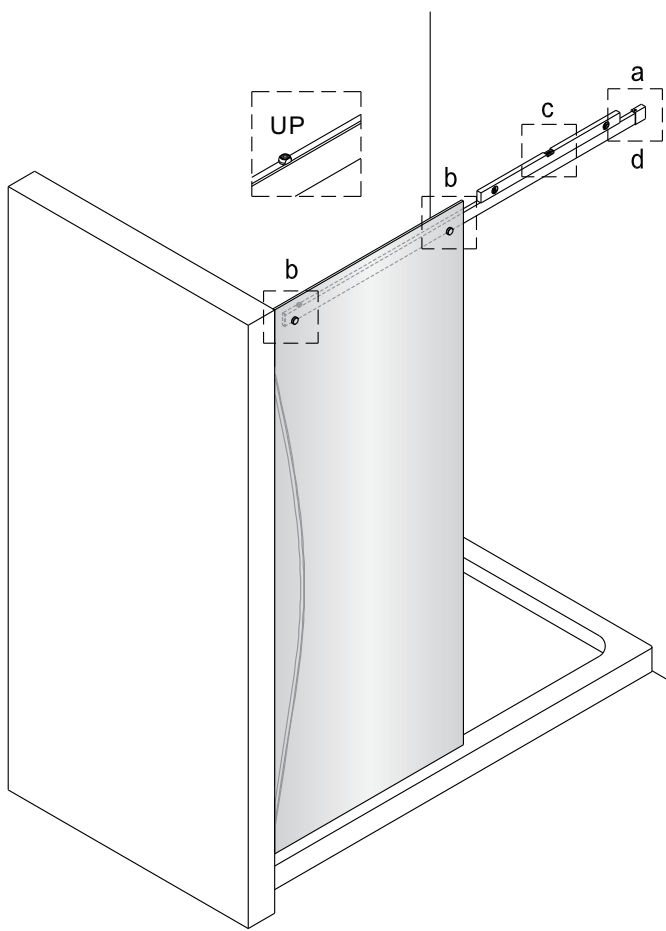

Instrucciones de montaje
Assembly instructions

Serie HELSINKI

Salsar

1 x3 ST4X40	2 x5	3 x1	4 x1	5 x1	6 x1	7 x1	8 x2	9 x2	10 x1
11 x2	12 x2	13 x1 ST4X40	14 x1	15 x2	16 x1	17 x1	18 x1	19 x1	20 x1
21 x1	22 x1	23 x1 ST4X30	24 x1	25 x1	26 x1	27 x1	28 x2 4mm	29 x1 3mm	30 x1

	A(mm)		A(mm)	
960	960~1000	1280	1280~1320	
1000	1000~1040	1320	1320~1360	
1040	1040~1080	1360	1360~1400	
1080	1080~1120	1400	1400~1440	
1120	1120~1160	1440	1440~1480	
1160	1160~1200	1480	1480~1520	
1200	1200~1240	1520	1520~1560	
1240	1240~1280	1560	1560~1600	

①

②

3

P5a

P5b

Tear off double-sided adhesive tape.

27

13

100mm