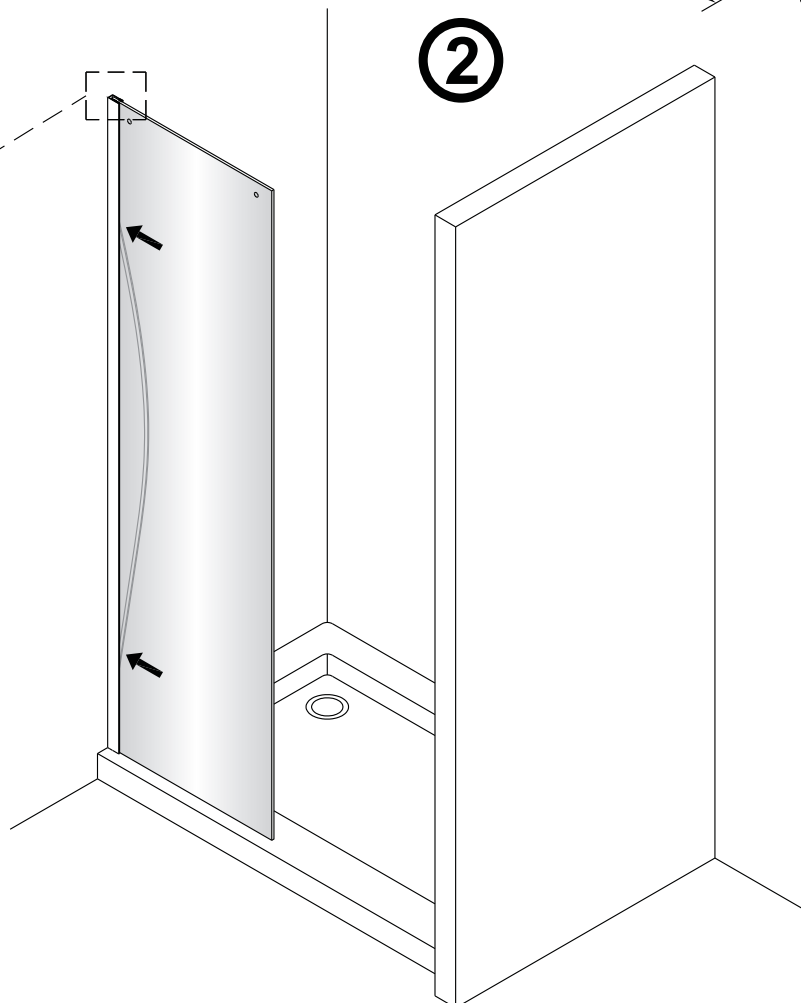

Instrucciones de montaje
Assembly instructions

Serie HELSINKI

Salsar

1 x3 ST4X40	2 x5	3 x1	4 x1	5 x1	6 x1	7 x1	8 x2	9 x2	10 x1
11 x2	12 x2	13 x1 ST4X40	14 x1	15 x2	16 x1	17 x1	18 x1	19 x1	20 x1
21 x1	22 x1	23 x1 ST4X30	24 x1	25 x1	26 x1	27 x1	28 x2 4mm	29 x1 3mm	30 x1

	A(mm)		A(mm)	
960	960~1000	1280	1280~1320	
1000	1000~1040	1320	1320~1360	
1040	1040~1080	1360	1360~1400	
1080	1080~1120	1400	1400~1440	
1120	1120~1160	1440	1440~1480	
1160	1160~1200	1480	1480~1520	
1200	1200~1240	1520	1520~1560	
1240	1240~1280	1560	1560~1600	

①

②

3

P5a

P5b

Tear off double-sided adhesive tape.

27

13