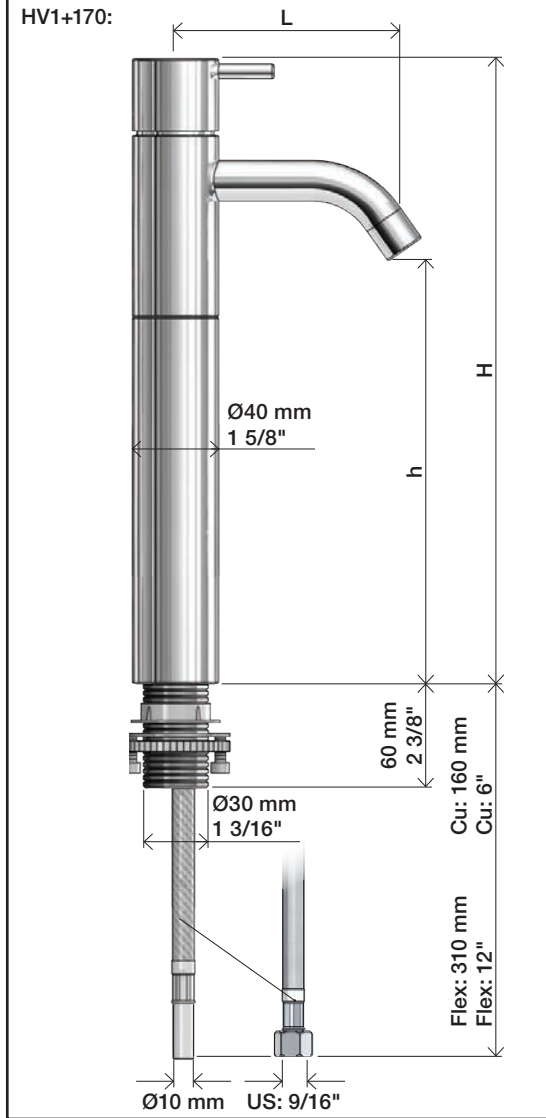

VOLA HV1, HV3, HV4

Fitting instruction
 Montageanleitung
 Monteringsvejledning
 Monteringsvægledning
 Montage hanleiding
 Manuel de montage

HV1, HV3:
 04/00020
 04/00028

www.vola.com

HV1/HV3/HV4_V4_40999827

HV1, HV3	L	H	h
Std.:	114 mm 4 1/2"	120 mm 4 3/4"	27 mm 1"
+30:	114 mm 4 1/2"	150 mm 6"	56 mm 2 1/4"
/150:	150 mm 6"	120 mm 4 3/4"	27 mm 1"
+30/150:	150 mm 6"	150 mm 6"	56 mm 2 1/4"
+170:	114 mm 4 1/2"	290 mm 11 1/2"	197 mm 7 3/4"
+170/150:	150 mm 6"	290 mm 11 1/2"	197 mm 7 3/4"

5

Data, 3 Bar/43.5 Psi:

Max.	l/min.	Gal/min.	Note.
HV1/3:	5.0	1.3	Standard
HV1/3:	4.5	1.2	Standard USA
HV1/3:	9.0	1.8	Standard Japan
HV4	9,0	1.8	

Max. 70°C, 158°F

HV1: Ø10
 HV1JP: Ø10
 HV1US: Ø3/8"
 HV1Q: Ø3/8"

HV1US:

- VR277K: VR22, VR269, VR277
- *VR17L4K: VR15P, VR16L4, VR17L (US-Standard)
- *VR17L5K: VR15P, VR16L5, VR17L (Standard)
- *VR17L9K: VR15P, VR16L9, VR17L (Japan Standard)
- *VR17LSK: VR15P, VR16LS, VR17L
- VR297/L/M: VR20, VR22, VR269, VR273/L/M, VR277, VR294, VR295, VR296
- VR433: VR261, VR263, VR440, VR442, 2xVR444
- NR.10/L/M: VR20, VR22, VR273/L/M, VR294, VR295