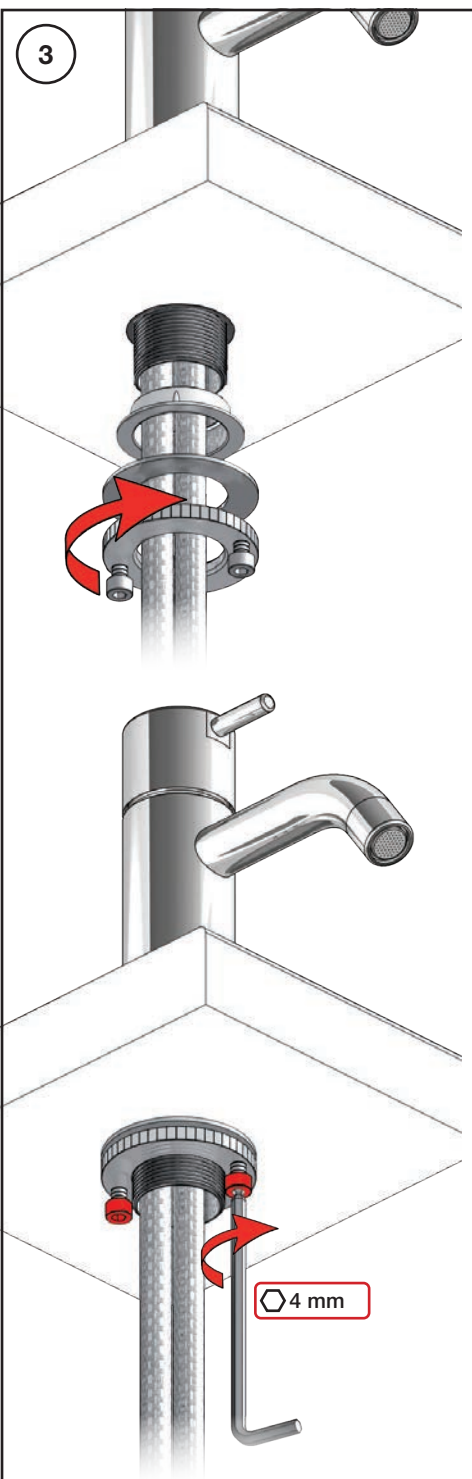

VOLA HV1, HV3, HV4

Fitting instruction
 Montageanleitung
 Monteringsvejledning
 Monteringsvægledning
 Montage hanleiding
 Manuel de montage

HV1, HV3:
 04/00020
 04/00028

www.vola.com

HV1/HV3/HV4_V4_40999827

HV1, HV3	L	H	h
Std.:	114 mm 4 1/2"	120 mm 4 3/4"	27 mm 1"
+30:	114 mm 4 1/2"	150 mm 6"	56 mm 2 1/4"
/150:	150 mm 6"	120 mm 4 3/4"	27 mm 1"
+30/150:	150 mm 6"	150 mm 6"	56 mm 2 1/4"
+170:	114 mm 4 1/2"	290 mm 11 1/2"	197 mm 7 3/4"
+170/150:	150 mm 6"	290 mm 11 1/2"	197 mm 7 3/4"

5

Data, 3 Bar/43.5 Psi:

Max.	l/min.	Gal/min.	Note.
HV1/3:	5.0	1.3	Standard
HV1/3:	4.5	1.2	Standard USA
HV1/3:	9.0	1.8	Standard Japan
HV4	9,0	1.8	

Max. 70°C, 158°F

HV1: Ø10
 HV1JP: Ø10
 HV1US: Ø3/8"
 HV1Q: Ø3/8"