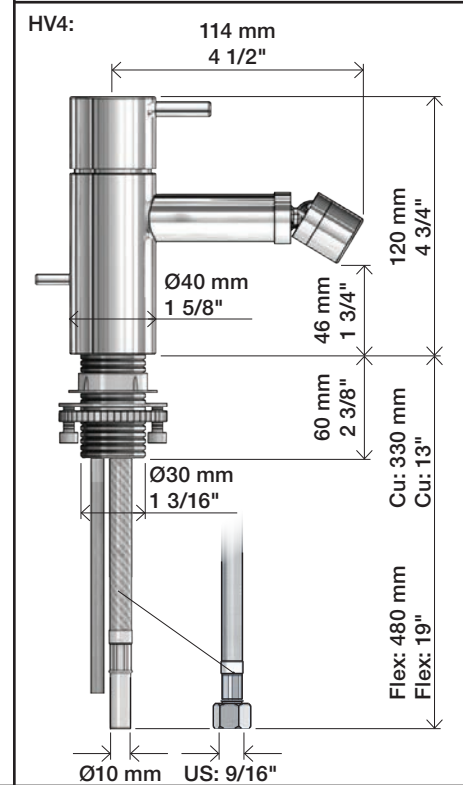

VOLA HV1, HV3, HV4

Fitting instruction
 Montageanleitung
 Monteringsvejledning
 Monteringsvægledning
 Montage hanleiding
 Manuel de montage

HV1, HV3:
 04/00020
 04/00028

www.vola.com

HV1/HV3/HV4_V4_40999827

HV1, HV3	L	H	h
Std.:	114 mm 4 1/2"	120 mm 4 3/4"	27 mm 1"
+30:	114 mm 4 1/2"	150 mm 6"	56 mm 2 1/4"
/150:	150 mm 6"	120 mm 4 3/4"	27 mm 1"
+30/150:	150 mm 6"	150 mm 6"	56 mm 2 1/4"
+170:	114 mm 4 1/2"	290 mm 11 1/2"	197 mm 7 3/4"
+170/150:	150 mm 6"	290 mm 11 1/2"	197 mm 7 3/4"

5

Data, 3 Bar/43.5 Psi:

Max.	l/min.	Gal/min.	Note.
HV1/3:	5.0	1.3	Standard
HV1/3:	4.5	1.2	Standard USA
HV1/3:	9.0	1.8	Standard Japan
HV4	9,0	1.8	

Max. 70°C, 158°F

HV1: Ø10
 HV1JP: Ø10
 HV1US: Ø3/8"
 HV1Q: Ø3/8"

HV1US:

- VR277K: VR22, VR269, VR277
- *VR17L4K: VR15P, VR16L4, VR17L (US-Standard)
- *VR17L5K: VR15P, VR16L5, VR17L (Standard)
- *VR17L9K: VR15P, VR16L9, VR17L (Japan Standard)
- *VR17LSK: VR15P, VR16LS, VR17L
- VR297/L/M: VR20, VR22, VR269, VR273/L/M, VR277, VR294, VR295, VR296
- VR433: VR261, VR263, VR440, VR442, 2xVR444
- NR.10/L/M: VR20, VR22, VR273/L/M, VR294, VR295