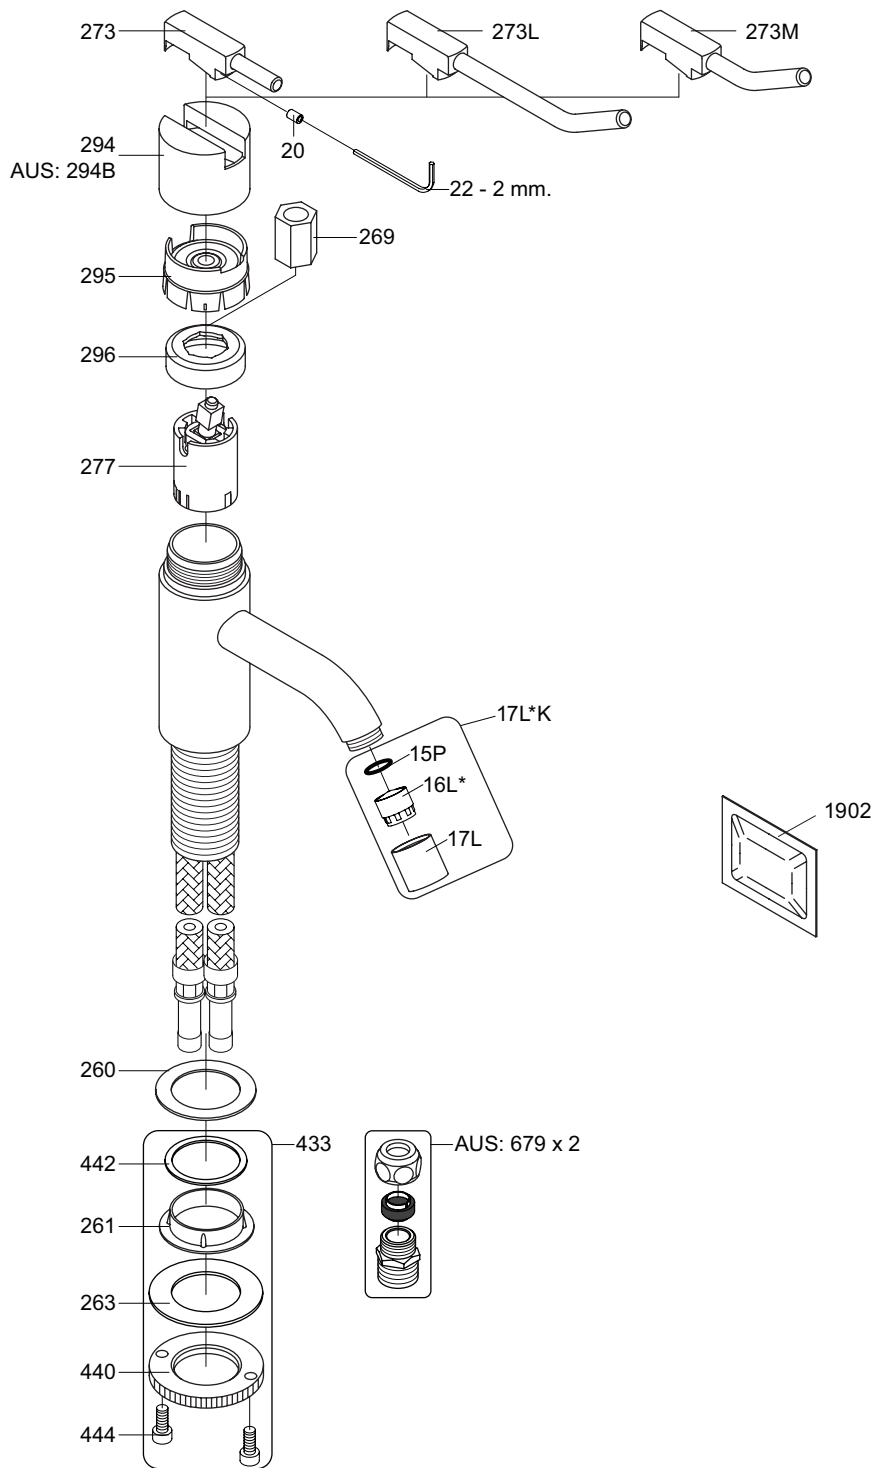

VOLA HV1, HV3, HV4

Fitting instruction
 Montageanleitung
 Monteringsvejledning
 Monteringsvægledning
 Montage hanleiding
 Manuel de montage

HV1, HV3:
 04/00020
 04/00028

www.vola.com

HV1/HV3/HV4_V4_40999827

HV1, HV3	L	H	h
Std.:	114 mm 4 1/2"	120 mm 4 3/4"	27 mm 1"
+30:	114 mm 4 1/2"	150 mm 6"	56 mm 2 1/4"
/150:	150 mm 6"	120 mm 4 3/4"	27 mm 1"
+30/150:	150 mm 6"	150 mm 6"	56 mm 2 1/4"
+170:	114 mm 4 1/2"	290 mm 11 1/2"	197 mm 7 3/4"
+170/150:	150 mm 6"	290 mm 11 1/2"	197 mm 7 3/4"

5

Data, 3 Bar/43.5 Psi:

Max.	l/min.	Gal/min.	Note.
HV1/3:	5.0	1.3	Standard
HV1/3:	4.5	1.2	Standard USA
HV1/3:	9.0	1.8	Standard Japan
HV4	9,0	1.8	

Max. 70°C, 158°F

HV1: Ø10
 HV1JP: Ø10
 HV1US: Ø3/8"
 HV1Q: Ø3/8"

HV1US:

- VR277K: VR22, VR269, VR277
- *VR17L4K: VR15P, VR16L4, VR17L (US-Standard)
- *VR17L5K: VR15P, VR16L5, VR17L (Standard)
- *VR17L9K: VR15P, VR16L9, VR17L (Japan Standard)
- *VR17LSK: VR15P, VR16LS, VR17L
- VR297/L/M: VR20, VR22, VR269, VR273/L/M, VR277, VR294, VR295, VR296
- VR433: VR261, VR263, VR440, VR442, 2xVR444
- NR.10/L/M: VR20, VR22, VR273/L/M, VR294, VR295