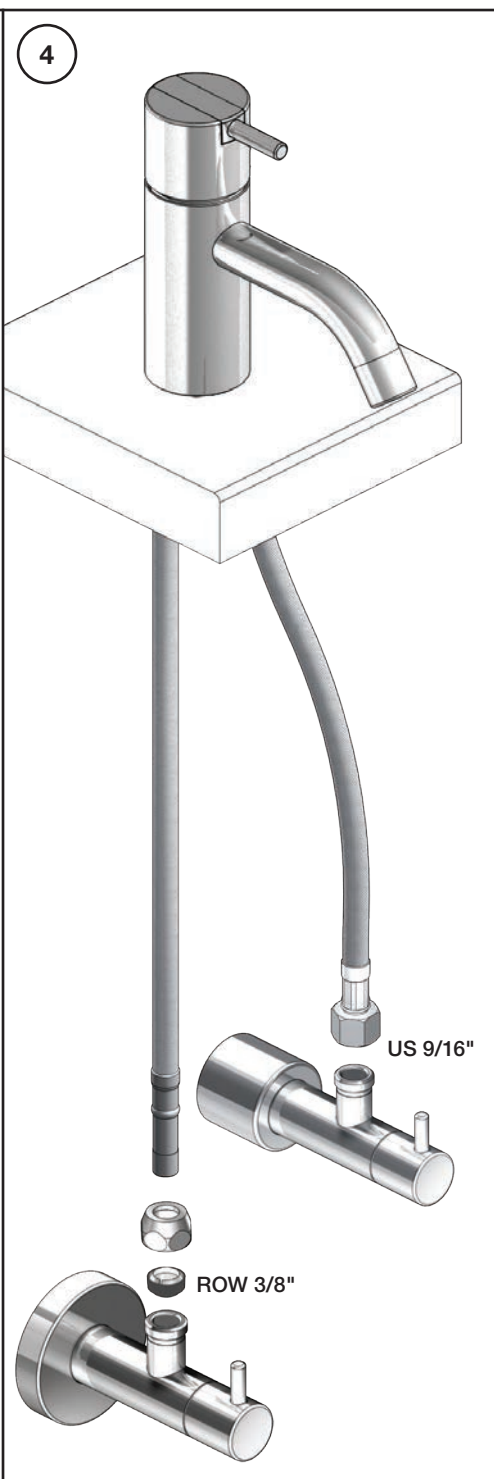

VOLA HV1, HV3, HV4

Fitting instruction
 Montageanleitung
 Monteringsvejledning
 Monteringsvægledning
 Montage hanleiding
 Manuel de montage

HV1, HV3:
 04/00020
 04/00028

www.vola.com

HV1/HV3/HV4_V4_40999827

HV1, HV3	L	H	h
Std.:	114 mm 4 1/2"	120 mm 4 3/4"	27 mm 1"
+30:	114 mm 4 1/2"	150 mm 6"	56 mm 2 1/4"
/150:	150 mm 6"	120 mm 4 3/4"	27 mm 1"
+30/150:	150 mm 6"	150 mm 6"	56 mm 2 1/4"
+170:	114 mm 4 1/2"	290 mm 11 1/2"	197 mm 7 3/4"
+170/150:	150 mm 6"	290 mm 11 1/2"	197 mm 7 3/4"

5

Data, 3 Bar/43.5 Psi:

Max.	l/min.	Gal/min.	Note.
HV1/3:	5.0	1.3	Standard
HV1/3:	4.5	1.2	Standard USA
HV1/3:	9.0	1.8	Standard Japan
HV4	9,0	1.8	

Max. 70°C, 158°F

HV1: Ø10
 HV1JP: Ø10
 HV1US: Ø3/8"
 HV1Q: Ø3/8"

HV1US:

- VR277K: VR22, VR269, VR277
- *VR17L4K: VR15P, VR16L4, VR17L (US-Standard)
- *VR17L5K: VR15P, VR16L5, VR17L (Standard)
- *VR17L9K: VR15P, VR16L9, VR17L (Japan Standard)
- *VR17LSK: VR15P, VR16LS, VR17L
- VR297/L/M: VR20, VR22, VR269, VR273/L/M, VR277, VR294, VR295, VR296
- VR433: VR261, VR263, VR440, VR442, 2xVR444
- NR.10/L/M: VR20, VR22, VR273/L/M, VR294, VR295