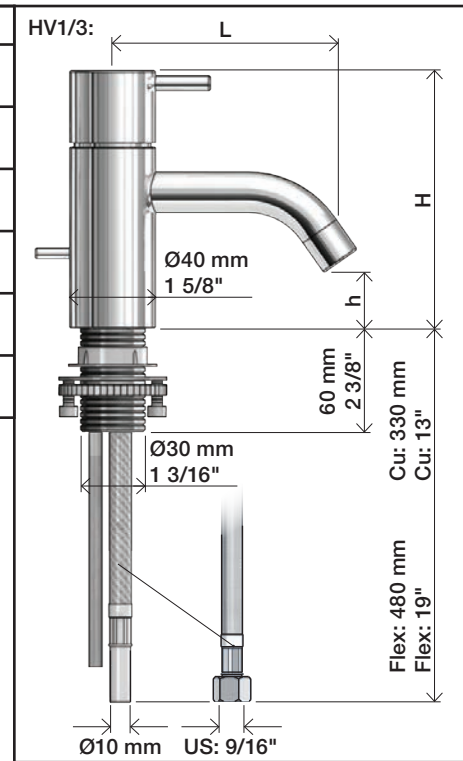

VOLA HV1, HV3, HV4

Fitting instruction
 Montageanleitung
 Monteringsvejledning
 Monteringsvægledning
 Montage hanleiding
 Manuel de montage

HV1, HV3:
 04/00020
 04/00028

www.vola.com

HV1/HV3/HV4_V4_40999827

HV1, HV3	L	H	h
Std.:	114 mm 4 1/2"	120 mm 4 3/4"	27 mm 1"
+30:	114 mm 4 1/2"	150 mm 6"	56 mm 2 1/4"
/150:	150 mm 6"	120 mm 4 3/4"	27 mm 1"
+30/150:	150 mm 6"	150 mm 6"	56 mm 2 1/4"
+170:	114 mm 4 1/2"	290 mm 11 1/2"	197 mm 7 3/4"
+170/150:	150 mm 6"	290 mm 11 1/2"	197 mm 7 3/4"

5

Data, 3 Bar/43.5 Psi:

Max.	l/min.	Gal/min.	Note.
HV1/3:	5.0	1.3	Standard
HV1/3:	4.5	1.2	Standard USA
HV1/3:	9.0	1.8	Standard Japan
HV4	9,0	1.8	

Max. 70°C, 158°F

HV1: Ø10
 HV1JP: Ø10
 HV1US: Ø3/8"
 HV1Q: Ø3/8"

HV1US:

- VR277K: VR22, VR269, VR277
- *VR17L4K: VR15P, VR16L4, VR17L (US-Standard)
- *VR17L5K: VR15P, VR16L5, VR17L (Standard)
- *VR17L9K: VR15P, VR16L9, VR17L (Japan Standard)
- *VR17LSK: VR15P, VR16LS, VR17L
- VR297/L/M: VR20, VR22, VR269, VR273/L/M, VR277, VR294, VR295, VR296
- VR433: VR261, VR263, VR440, VR442, 2xVR444
- NR.10/L/M: VR20, VR22, VR273/L/M, VR294, VR295