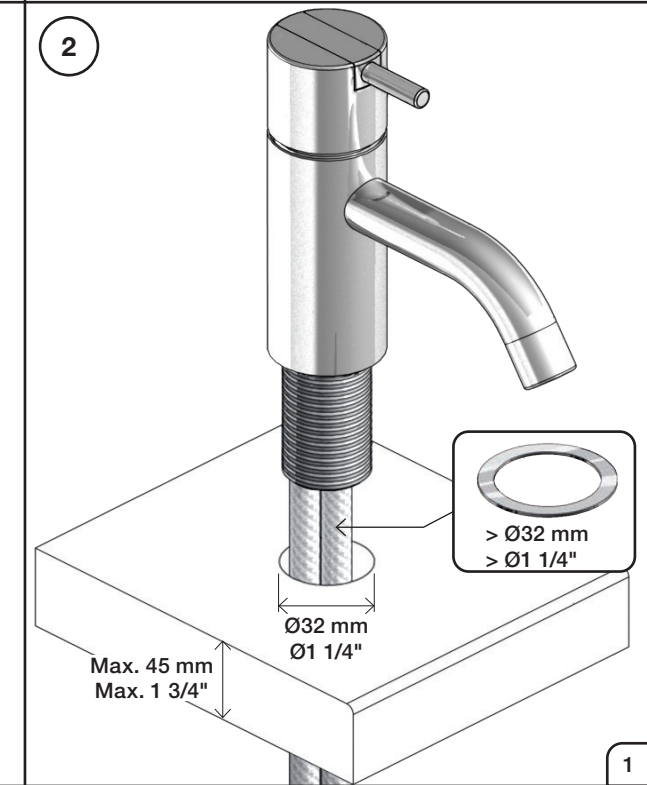

VOLA HV1, HV3, HV4

Fitting instruction
 Montageanleitung
 Monteringsvejledning
 Monteringsvægledning
 Montage hanleiding
 Manuel de montage

HV1, HV3:
 04/00020
 04/00028

www.vola.com

HV1/HV3/HV4_V4_40999827

HV1, HV3	L	H	h
Std.:	114 mm 4 1/2"	120 mm 4 3/4"	27 mm 1"
+30:	114 mm 4 1/2"	150 mm 6"	56 mm 2 1/4"
/150:	150 mm 6"	120 mm 4 3/4"	27 mm 1"
+30/150:	150 mm 6"	150 mm 6"	56 mm 2 1/4"
+170:	114 mm 4 1/2"	290 mm 11 1/2"	197 mm 7 3/4"
+170/150:	150 mm 6"	290 mm 11 1/2"	197 mm 7 3/4"

5

Data, 3 Bar/43.5 Psi:

Max.	l/min.	Gal/min.	Note.
HV1/3:	5.0	1.3	Standard
HV1/3:	4.5	1.2	Standard USA
HV1/3:	9.0	1.8	Standard Japan
HV4	9,0	1.8	

Max. 70°C, 158°F

HV1: Ø10
 HV1JP: Ø10
 HV1US: Ø3/8"
 HV1Q: Ø3/8"