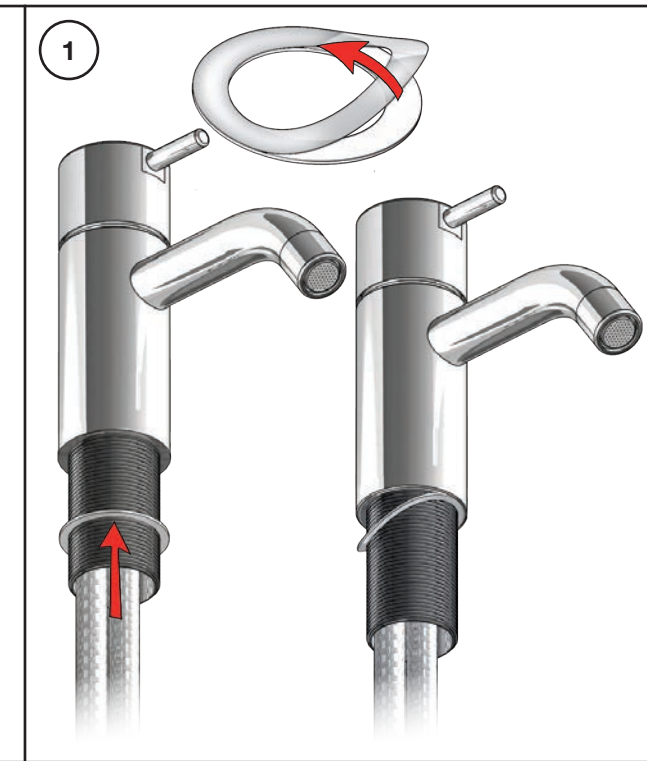

VOLA HV1, HV3, HV4

Fitting instruction
 Montageanleitung
 Monteringsvejledning
 Monteringsvægledning
 Montage hanleiding
 Manuel de montage

HV1, HV3:
 04/00020
 04/00028

www.vola.com

HV1/HV3/HV4_V4_40999827

HV1, HV3	L	H	h
Std.:	114 mm 4 1/2"	120 mm 4 3/4"	27 mm 1"
+30:	114 mm 4 1/2"	150 mm 6"	56 mm 2 1/4"
/150:	150 mm 6"	120 mm 4 3/4"	27 mm 1"
+30/150:	150 mm 6"	150 mm 6"	56 mm 2 1/4"
+170:	114 mm 4 1/2"	290 mm 11 1/2"	197 mm 7 3/4"
+170/150:	150 mm 6"	290 mm 11 1/2"	197 mm 7 3/4"