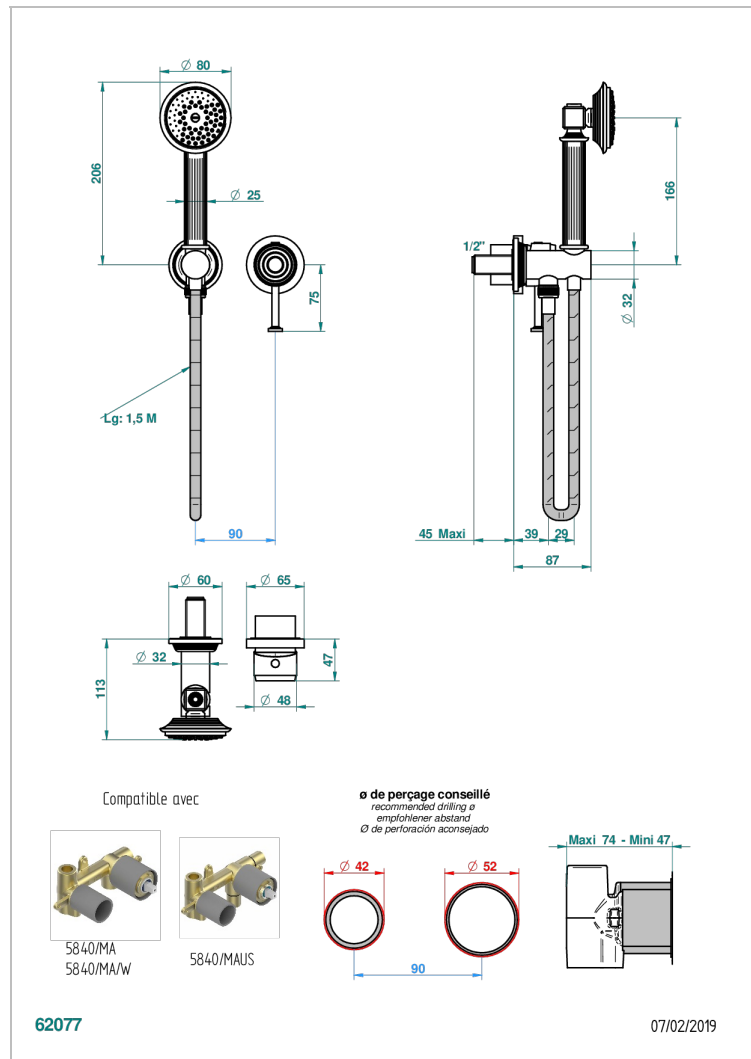

# GRAND CENTRAL С МЕТАЛЛИЧЕСКИМИ РУЧКАМИ-РУКОЯТКАМИ

THG  
PARIS

U9L-6561B

Trim only for wall mixer with complete handshower on hook

## ХАРАКТЕРИСТИКИ

- Grand central с металлическими ручками-рукоятками
- Trim only for wall mixer with complete handshower on hook