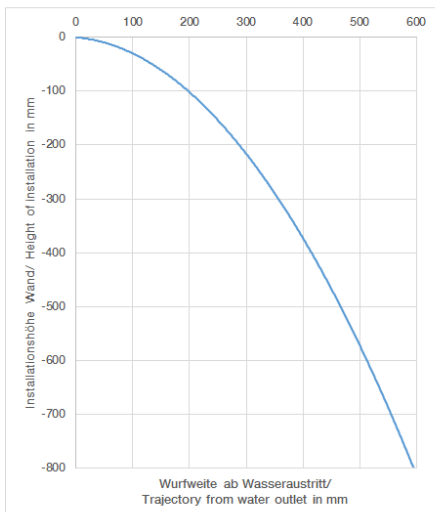

**Ванна - Deque**

смеситель для ванны каскадный без переключения для вертикального монтажа - хром

Артикульный номер: 13 630 740-00

- вылет 235 мм
- каскад
- высота смесителя 100 мм
- высота до аэратора 80 мм
- диаметр сверлёного отверстия 32 мм
- присоединение 1/2"
- расход макс. 26,5 л/мин при гидравлическом давлении 3 бара
- Группа смесителей согл. DIN 4109: 1
- В комбинации с eValve можно менять расход воды
- Важно: для электронной версии снимите ограничитель потока воды!

хром

**размерный чертеж**

Все величины в мм / дюймах = мм x 0,0394

**Ванна - Deque**

смеситель для ванны каскадный без переключения для вертикального монтажа - хром

Артикульный номер: 13 630 740-00

**график расхода**

**схема траектория падения воды**