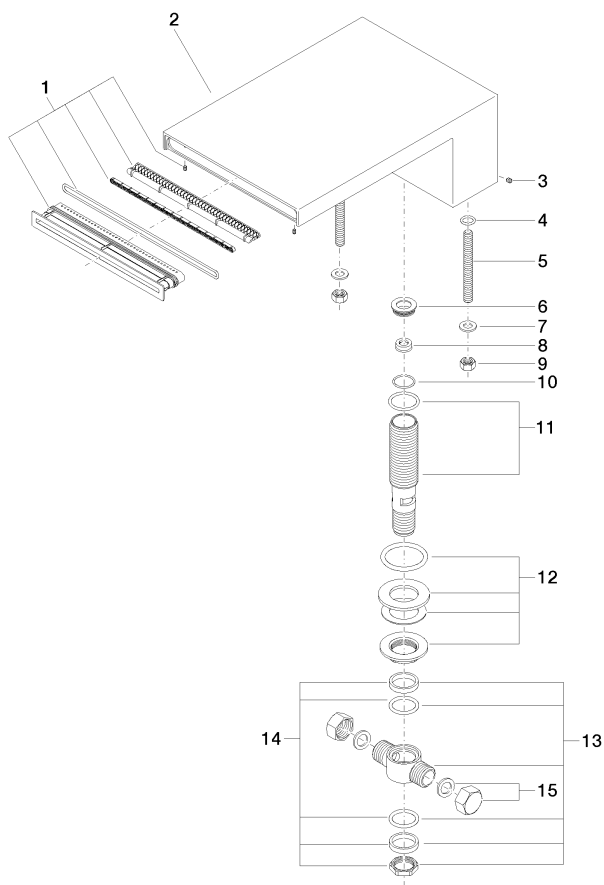

**Ванна - Deque**

смеситель для ванны каскадный без переключения для вертикального монтажа - хром

Артикульный номер: 13 630 740-00

- вылет 235 мм
- каскад
- высота смесителя 100 мм
- высота до аэратора 80 мм
- диаметр сверлёного отверстия 32 мм
- присоединение 1/2"
- расход макс. 26,5 л/мин при гидравлическом давлении 3 бара
- Группа смесителей согл. DIN 4109: 1
- В комбинации с eValve можно менять расход воды
- Важно: для электронной версии снимите ограничитель потока воды!

хром

**размерный чертеж**

Все величины в мм / дюймах = мм x 0,0394

**Ванна - Deque**

смеситель для ванны каскадный без переключения для вертикального монтажа - хром

Артикульный номер: 13 630 740-00

**график расхода**

**схема траектория падения воды**

### Спецификация запасных частей

№	Артикульный №	Наименование	Расходуемое кол-во
1	90 29 03 059 00 90	Формирователь луча 175 x 20 x 35 мм -	1
2	09 11 74 040-00	Излив 180 x 100 x 265 мм - хром	1
3	09 31 11 044 90	Крепление М4 x 5 мм -	1
4	09 14 10 008 90	O-Ring 10,0 x 2,0 мм -	2
5	09 31 11 011 90	Крепление М8 x 80 мм -	2
6	09 24 04 246 20 90	нипель Ø 24 x 7 мм -	1
7	09 30 11 045 90	стиральная машина Ø 8,4 -	2
8	09 23 01 057 90	Flow limiter красный 26,5 л/мин. -	1
9	09 23 10 023 90	Крепление М8 -	2
10	09 14 10 140 90	O-Ring 18,0 x 1,5 мм -	1
11	90 30 01 033 00 90	Подключение Ø 28 x 126 мм -	1
12	04 23 10 004 04 90	Крепление Ø 45 мм, 3/4" -	1
13	04 17 11 020 10 90	Подключение 1/2" x 1/2" -	1
14	90 23 10 012 00 90	Крепление -	1
15	04 21 02 006 00 92	Донный клапан 1/2" -	2