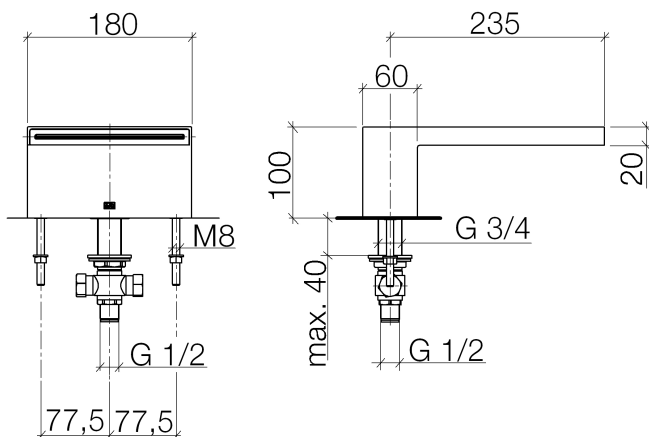

**Ванна - Deque**

смеситель для ванны каскадный без переключения для вертикального монтажа - хром

Артикульный номер: 13 630 740-00

- вылет 235 мм
- каскад
- высота смесителя 100 мм
- высота до аэратора 80 мм
- диаметр сверлёного отверстия 32 мм
- присоединение 1/2"
- расход макс. 26,5 л/мин при гидравлическом давлении 3 бара
- Группа смесителей согл. DIN 4109: 1
- В комбинации с eValve можно менять расход воды
- Важно: для электронной версии снимите ограничитель потока воды!

хром

**размерный чертеж**

Все величины в мм / дюймах = мм x 0,0394

**Ванна - Deque**

смеситель для ванны каскадный без переключения для вертикального монтажа - хром

Артикульный номер: 13 630 740-00

**график расхода**

## Ванна - Deque

смеситель для ванны каскадный без переключения для вертикального монтажа - хром

Артикульный номер: 13 630 740-00