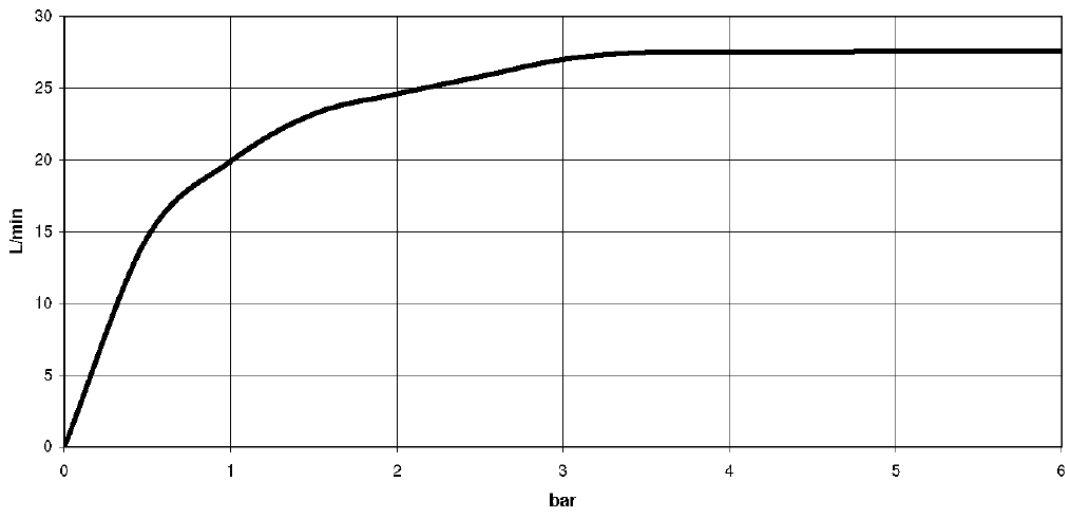

**Ванна - Deque**

смеситель для ванны каскадный без переключения для вертикального монтажа - хром

Артикульный номер: 13 630 740-00

- вылет 235 мм
- каскад
- высота смесителя 100 мм
- высота до аэратора 80 мм
- диаметр сверлёного отверстия 32 мм
- присоединение 1/2"
- расход макс. 26,5 л/мин при гидравлическом давлении 3 бара
- Группа смесителей согл. DIN 4109: 1
- В комбинации с eValve можно менять расход воды
- Важно: для электронной версии снимите ограничитель потока воды!

хром

**размерный чертеж**

Все величины в мм / дюймах = мм x 0,0394

**Ванна - Deque**

смеситель для ванны каскадный без переключения для вертикального монтажа - хром

Артикульный номер: 13 630 740-00

**график расхода**

**схема траектория падения воды**