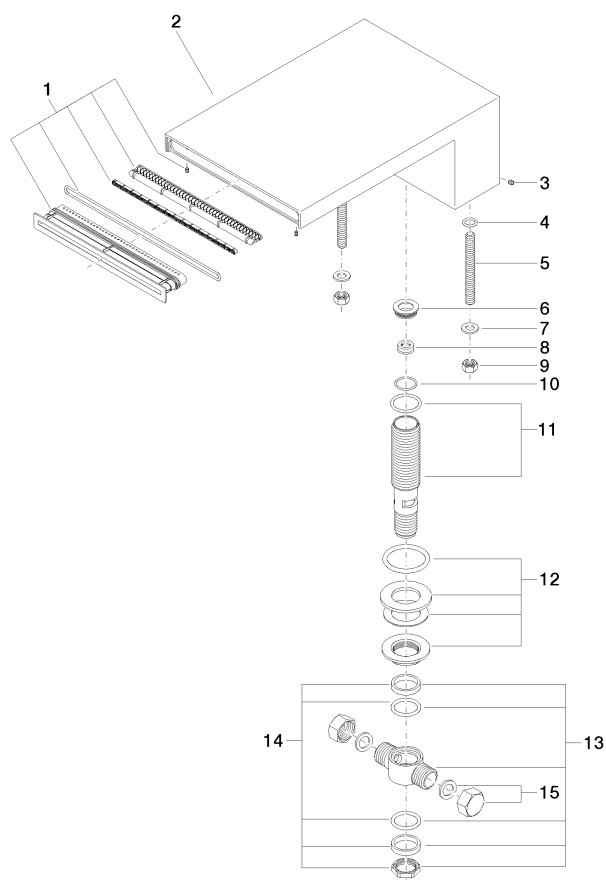

**Ванна - Deque**

смеситель для ванны каскадный без переключения для вертикального монтажа - хром  
 Артикульный номер: 13 630 740-00

**Спецификация запасных частей**

№	Артикульный №	Наименование	Расходуемое кол-во
1	90 29 03 059 00 90	Формирователь луча 175 x 20 x 35 мм -	1
2	09 11 74 040-00	Излив 180 x 100 x 265 мм - хром	1
3	09 31 11 044 90	Крепление M4 x 5 мм -	1
4	09 14 10 008 90	O-Ring 10,0 x 2,0 мм -	2
5	09 31 11 011 90	Крепление M8 x 80 мм -	2
6	09 24 04 246 20 90	нипель Ø 24 x 7 мм -	1
7	09 30 11 045 90	стиральная машина Ø 8,4 -	2
8	09 23 01 057 90	Flow limiter красный 26,5 л/мин. -	1
9	09 23 10 023 90	Крепление M8 -	2
10	09 14 10 140 90	O-Ring 18,0 x 1,5 мм -	1
11	90 30 01 033 00 90	Подключение Ø 28 x 126 мм -	1
12	04 23 10 004 04 90	Крепление Ø 45 мм, 3/4" -	1
13	04 17 11 020 10 90	Подключение 1/2" x 1/2" -	1
14	90 23 10 012 00 90	Крепление -	1
15	04 21 02 006 00 92	Донный клапан 1/2" -	2