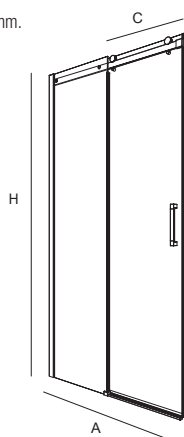

## CHARACTERISTICS

- Tempered transparent glass Standard EN- 12150 6 mm door and fixed.
- 20 mm expansion per profile.
- Fixed glass side optional.
- Aluminum profile in gloss silver finish with chrome handles.
- Reversible.
- Height: 1950 mm.
- With door release system for easy cleaning.
- No lower profile.

### Dimensions

Dimensions (A)	Access (C)
960 - 1000	394
1000 - 1040	414
1040 - 1080	434
1080 - 1120	454
1120 - 1160	474
1160 - 1200	494
1200 - 1240	510
1240 - 1280	534
1280 - 1320	554
1320 - 1360	574
1360 - 1400	594
1400 - 1440	614
1440 - 1480	634
1480 - 1520	654
1520 - 1560	674
1560 - 1600	694

### Dimensions and packaging weight according to measurement in mm.

Width mm.	Depth mm.	Hight mm.	Gross weight Kg.	Net weight Kg.	Nº of packaging
630	95	2050	33,6	31,92	1
650	95	2050	34,9	33,16	1
670	95	2050	35,9	34,10	1
690	95	2050	37,4	35,53	1
710	95	2050	38,5	36,58	1
730	95	2050	39,8	37,81	1
750	95	2050	41	38,95	1
770	95	2050	42,2	40,09	1
790	95	2050	43,6	41,42	1
810	95	2050	44,8	42,56	1
830	95	2050	45,9	43,61	1
850	95	2050	44,3	42,09	1
870	95	2050	45,5	43,23	1
890	95	2050	46,7	44,37	1
910	95	2050	47,9	45,51	1
930	95	2050	52,2	47,59	1

Transparent

Hight (H): 1950 mm.