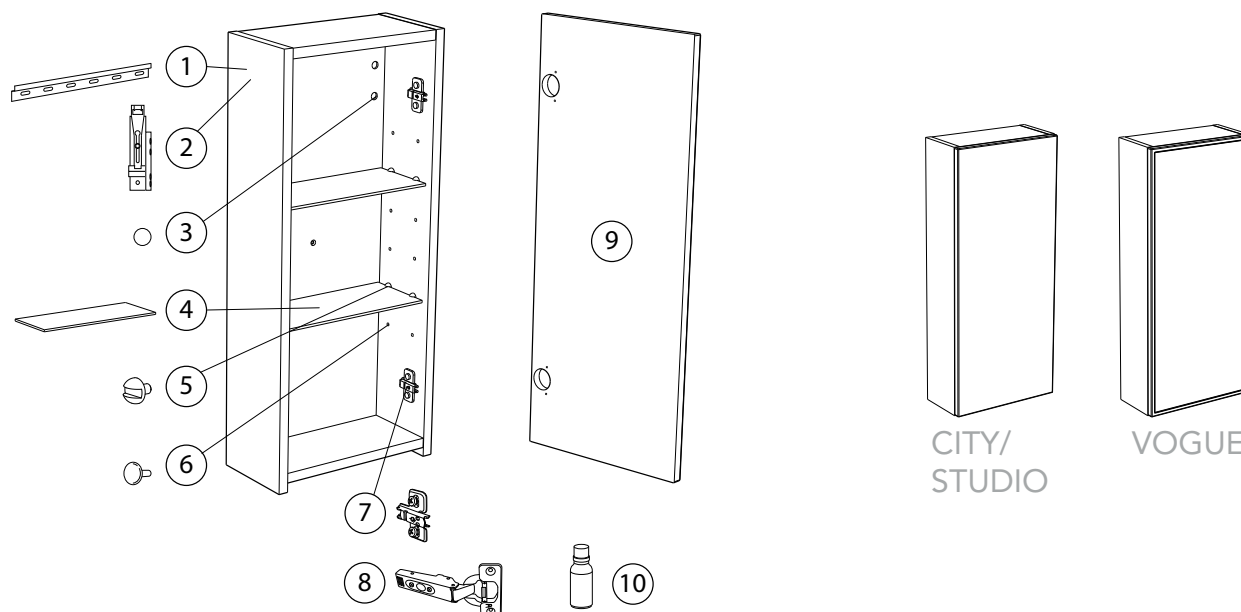

NORO® FLEX CITY, STUDIO, VOGUE

Art: 320130, 320131, 320132, 320133, 320134, 320154, 320155

	art.no	beskrivning	description
1	9204397	UPPHÄNGNINGSSKENA 300	SUSPENSION RAIL 300
2	9202018	UPPHÄNGNINGSBESLAG HETTICH VÄNSTER	SUSPENSION HETTICH LEFT
	9202019	UPPHÄNGNINGSBESLAG HETTICH HÖGER	SUSPENSION HETTICH RIGHT
3	9202027	TÄCKBRICKA SJÄLVHÄFTANDE 21MM VIT	COVER ADHESIVE MELAMINE 21MM WHITE
	9210271	TÄCKBRICKA SJÄLVHÄFTANDE 21MM GRÅ	COVER ADHESIVE MELAMINE 21MM GREY
	9210040	TÄCKBRICKA SJÄLVHÄFTANDE 12MM ANTRACIT	COVER ADHESIVE MELAMINE 12MM ANTHRACITE
4	9210282	GLASHYLLA VÄGGSKÅP 263X100X4	GLASS SHELF WALL CABINET 263X100X4
5	9202021	HYLLBÄRARE FÖR GLASHYLLA 4MM	SHELF HOLDER FOR GLASS SHELF 4MM
6	90005060	TÄCKBRICKA HYLLBÄRARHÅL VIT	COVER FOR SHELF HOLES WHITE
	9210272	TÄCKBRICKA HYLLBÄRARHÅL GRÅ	COVER FOR SHELF HOLES GREY
	9210059	TÄCKBRICKA HYLLBÄRARHÅL ANTRACIT	COVER FOR SHELF HOLES ANTHRACITE
7	9210265	STOMPLATTA LÅG BLUM 173L8100	HINGE PLATE LOW BLUM 173L8100
8	9202331	GÅNGJÄRN BLUM UTANPÅLIGGANDE MJUKSTÄNG.	HINGE BLUM OVERLAY SOFTCLOSE
9	7000335	FRONT VÄGGSKÅP FLEX CITY VIT	FRONT WALL CABINET FLEX CITY WHITE MATTE
	7000336	FRONT VÄGGSKÅP FLEX CITY SOFT GRÅ	FRONT WALL CABINET FLEX CITY SOFT GREY
	7000337	FRONT VÄGGSKÅP FLEX CITY VITBLANK	FRONT WALL CABINET FLEX CITY WHITE GLOSSY
	7000355	FRONT VÄGGSKÅP FLEX CITY ANTRACIT	FRONT WALL CABINET FLEX CITY ANTHRACITE
	7000338	FRONT VÄGGSKÅP FLEX VOGUE VIT	FRONT WALL CABINET FLEX VOGUE WHITE MATTE
	7000339	FRONT VÄGGSKÅP FLEX VOGUE SOFT GRÅ	FRONT WALL CABINET FLEX VOGUE SOFT GREY
	7000340	FRONT VÄGGSKÅP FLEX VOGUE VITBLANK	FRONT WALL CABINET FLEX VOGUE WHITE GLOSSY
	7000356	FRONT VÄGGSKÅP FLEX VOGUE ANTRACIT	FRONT WALL CABINET FLEX VOGUE ANTHRACITE
10	9210073	BÄTTRINGSFÄRG VIT MATT	TOUCH UP PAINT WHITE MATTE
	9210274	BÄTTRINGSFÄRG VIT HÖGBLANK	TOUCH-UP PAINT WHITE HIGH GLOSS
	9210273	BÄTTRINGSFÄRG GRÅ	TOUCH-UP PAINT GREY
	9210074	BÄTTRINGSFÄRG ANTRACIT	TOUCH UP PAINT ANTHRACITE