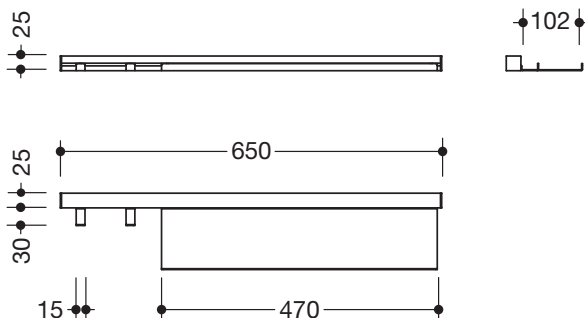

#### Wandprofil mit Ablage und 2 Haken 950.13.0032

- Ablage und Haken können einfach in das Profil an der Wand ein- und ausgehängt werden
- zusätzlicher Gewinn von Ablagefläche und Aufhängemöglichkeiten an der Wand
- Ablagefläche 470 mm breit, 102 mm tief
- Haken 15 mm breit
- Ablage und Haken aus hochwertigem Edelstahl, Profil aus Aluminium
- pulverbeschichtet in den HEWI Farben DX (Weiß tiefmatt), DC (Schwarz tiefmatt) und SC (Dunkelgrau Perlglimmer tiefmatt)
- belastbar bis 2 kg
- inkl. korrosionsfreiem HEWI Befestigungsmaterial für das Profil

#### Abmessungen in mm